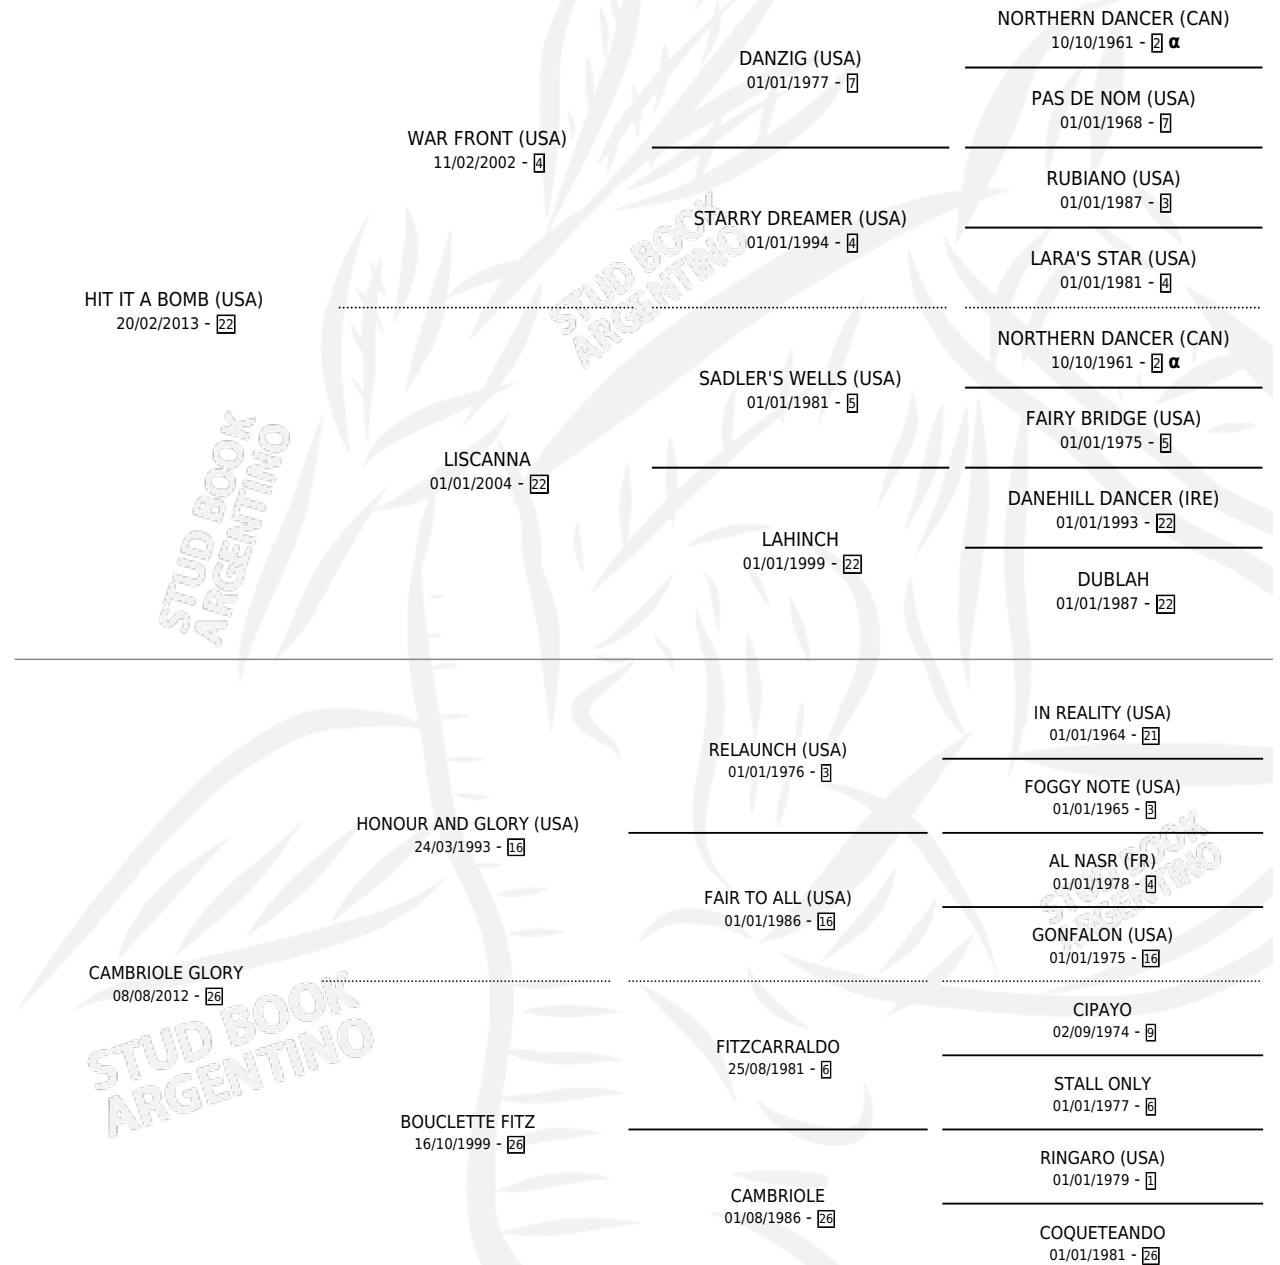

BELLEZA DIVERSA

por HIT IT A BOMB (USA) y CAMBRIOLE GLORY por
HONOUR AND GLORY (USA)

Argentina · Hembra · Zaino · SP · 01/10/2021
Familia 26 · Volumen 44

ESTADO

TIPIFICACIÓN SANGUÍNEA	X
TIPIFICACIÓN POR ADN	✓
PASAPORTE	✓
IDENTIFICACIÓN POR MICROCHIP	✓
REPRODUCTOR	X

Lugar de nacimiento: Firmamento
Criador: Firmamento

PEDIGREE

INBREEDING : α

CAMPAÑA

Solo carreras oficiales de Argentina

POR EDAD

EDAD	CC	1°	2°	3°	4°	5°	NP	CLC	CLG	CLCG1	CLGG1	IMPORTE	GANANCIA / CC
2 AÑOS	2	0	0	0	0	0	2	0	0	0	0	\$164,000	\$82,000
3 AÑOS	7	0	0	2	0	1	4	0	0	0	0	\$1,461,300	\$208,757
4 AÑOS	8	0	0	0	0	1	7	0	0	0	0	\$1,065,150	\$133,144
TOTALES	17	0	0	2	0	2	13	0	0	0	0	\$2,690,450	\$158,262
%		0.0%	0.0%	11.8%	0.0%	11.8%	76.5%	0.0%	0.0%	0.0%	0.0%		

FECHA	E	HIP. N°	O	DIST.	PREMIO	CAT.	PISTA	JOCKEY	CABALLERIZA CUIDADOR	POS.	IMPORTE	PAGO	
25/06/2024	2	LPA	4	1	1200	DANCE NUMBER	ALW	ARENA	SANDOVAL CARLOS SEBASTIAN	LA PUÑALADA DE M.(LP) ADDATI OMAR VICENTE	7	\$41,000	36.65
26/05/2024	2	LPA	9	3	1100	SABA EMPEROR (2013) (2º TURNO)	ALW	ARENA	MARTINEZ ELIAS DANIEL	LA PUÑALADA DE M.(LP) ADDATI OMAR VICENTE	6	\$123,000	16.35