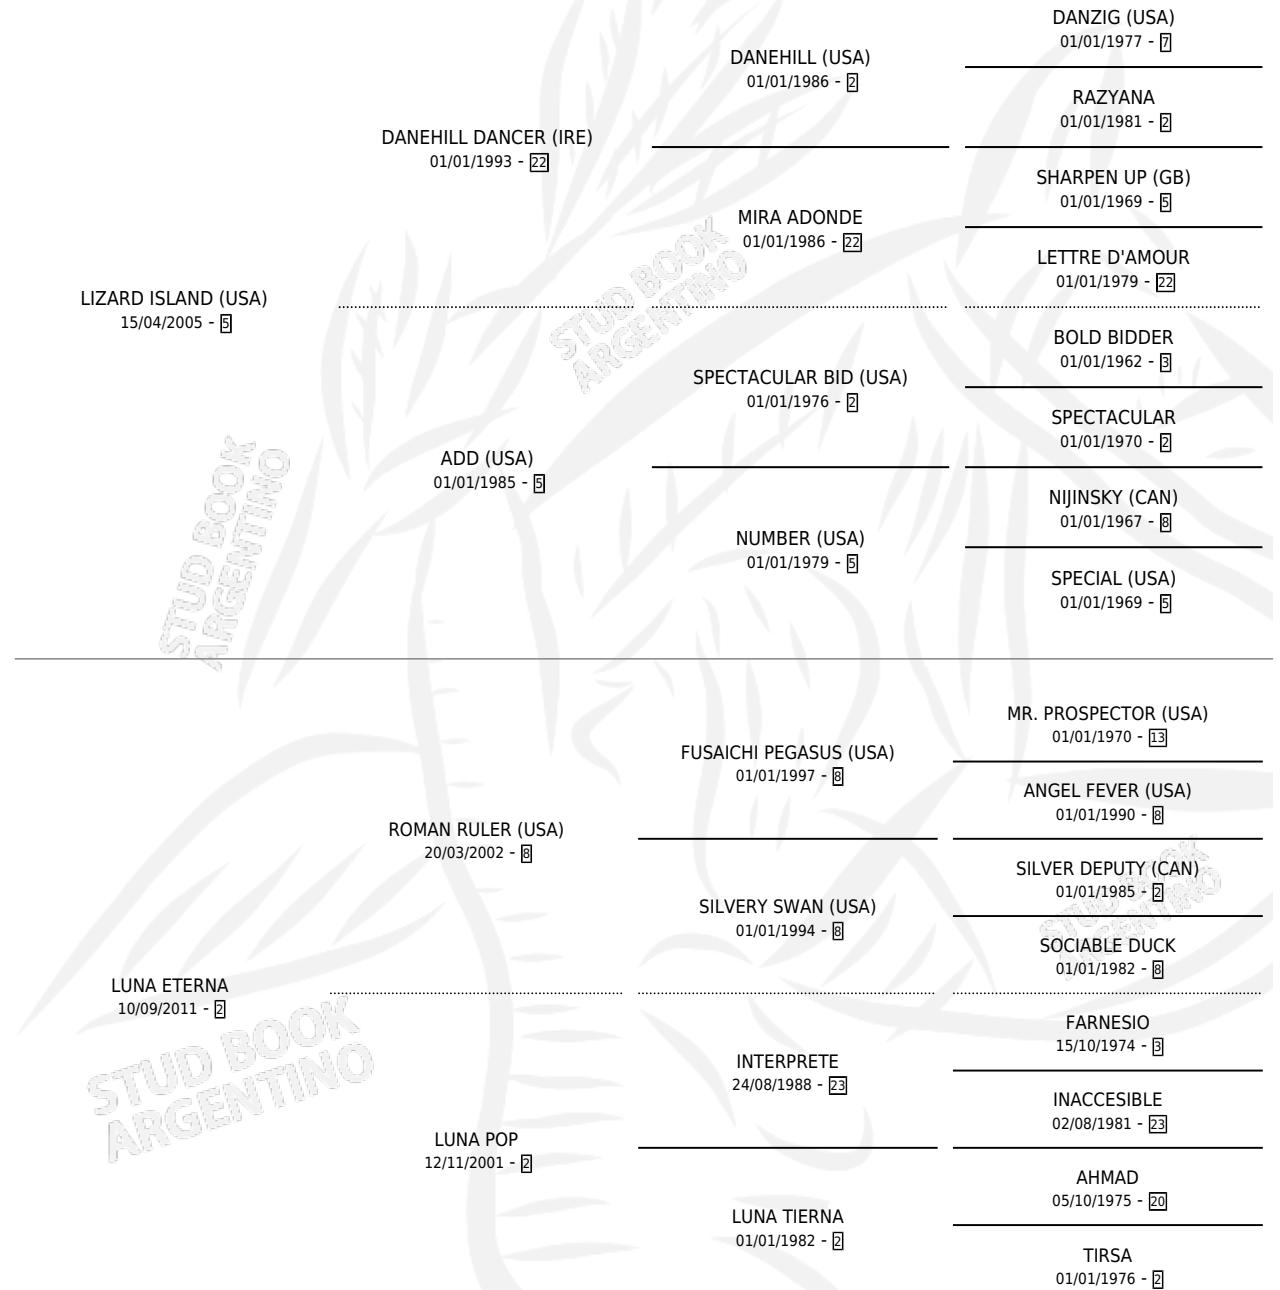

LIZARD RULER

por LIZARD ISLAND (USA) y LUNA ETERNA por ROMAN RULER (USA)

Argentina · Macho · Alazan · SP · 23/09/2021
Familia 2-u · Volumen 44

ESTADO

TIPIFICACIÓN SANGUÍNEA	X
TIPIFICACIÓN POR ADN	✓
PASAPORTE	✓
IDENTIFICACIÓN POR MICROCHIP	✓
REPRODUCTOR	X

Lugar de nacimiento: Campo particular
Criador: Arnedo Barreiro Juan Manuel

PEDIGREE