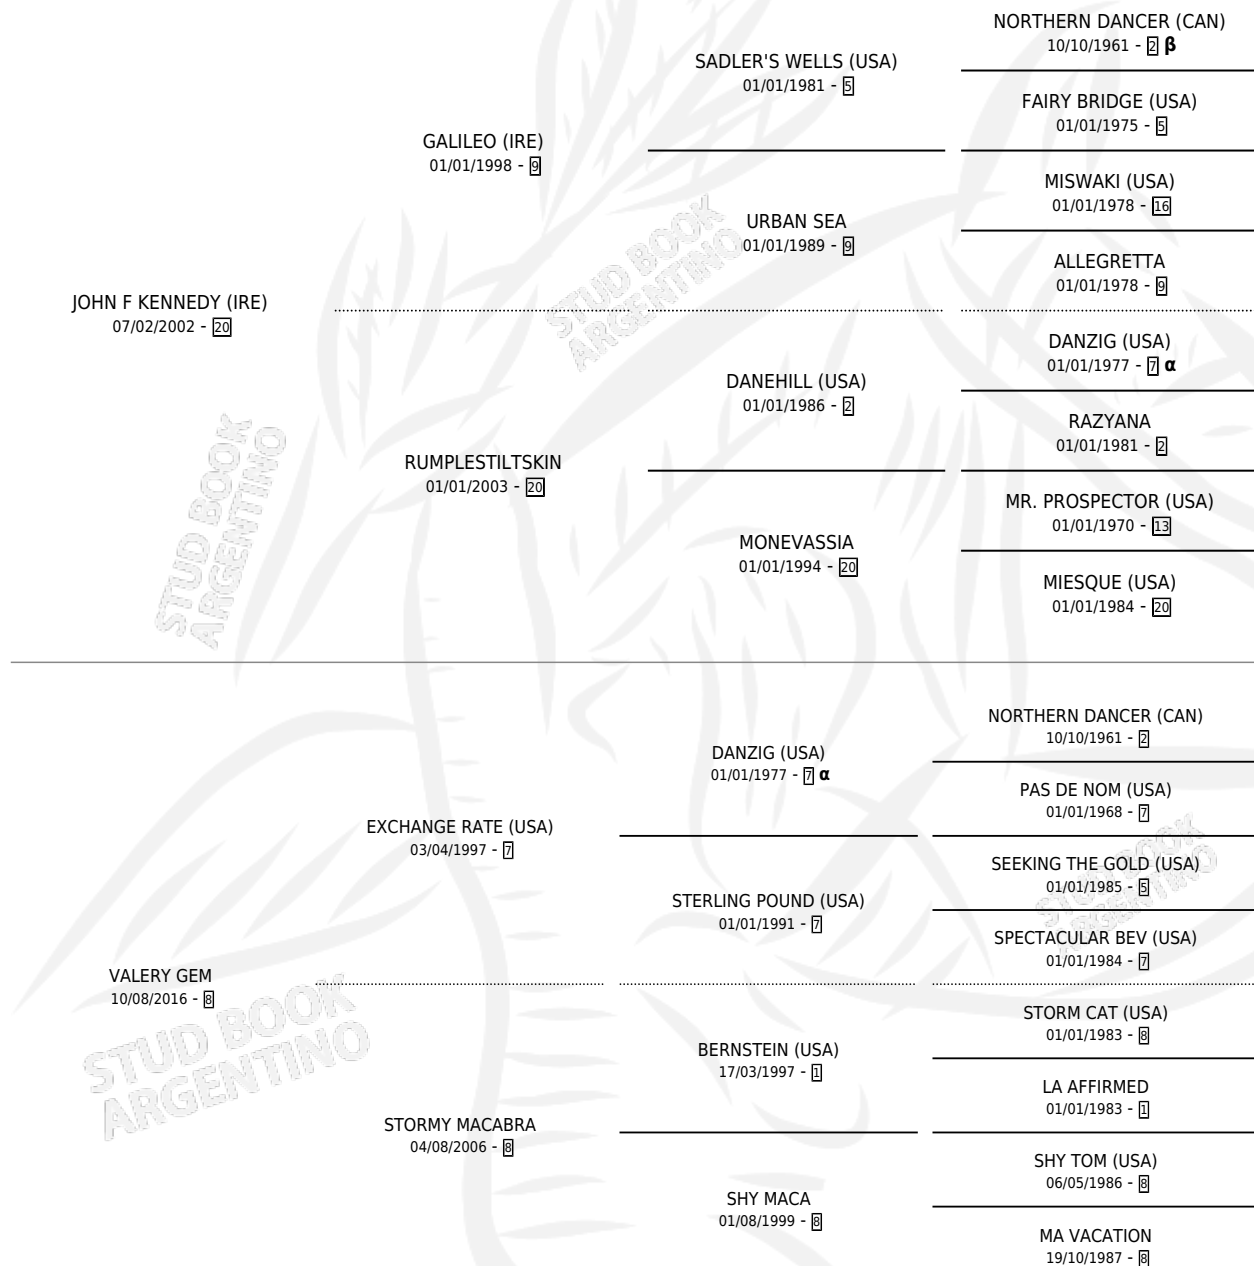

# KENAUT

por **JOHN F KENNEDY (IRE)** y **VALERY GEM** por  
**EXCHANGE RATE (USA)**

Argentina · Macho · Alazan · SP · 21/09/2021  
Familia 8-j · Volumen 44

## ESTADO

TIPIFICACIÓN SANGUÍNEA	X
TIPIFICACIÓN POR ADN	✓
PASAPORTE	✓
IDENTIFICACIÓN POR MICROCHIP	✓
REPRODUCTOR	X

**Lugar de nacimiento:** Campo particular  
**Criador:** Arnedo Barreiro Juan Manuel

## PEDIGREE

INBREEDING : **α,β**

Placés en La Plata en 4 carreras disputadas.

POR DISTANCIA

HIPODROMO	CC	1°	2°	3°	4°	5°	NP	CLC	CLG	CLG1	CLGG1	IMPORTE
<b>LA PLATA</b>	4	0	0	1	1	1	1	0	0	0	0	\$1,354,700
2000 MTS	1	0	0	0	1	0	0	0	0	0	0	\$438,200
1600 MTS	1	0	0	0	0	1	0	0	0	0	0	\$294,500
1400 MTS	1	0	0	0	0	0	1	0	0	0	0	\$59,000
1500 MTS	1	0	0	1	0	0	0	0	0	0	0	\$563,000