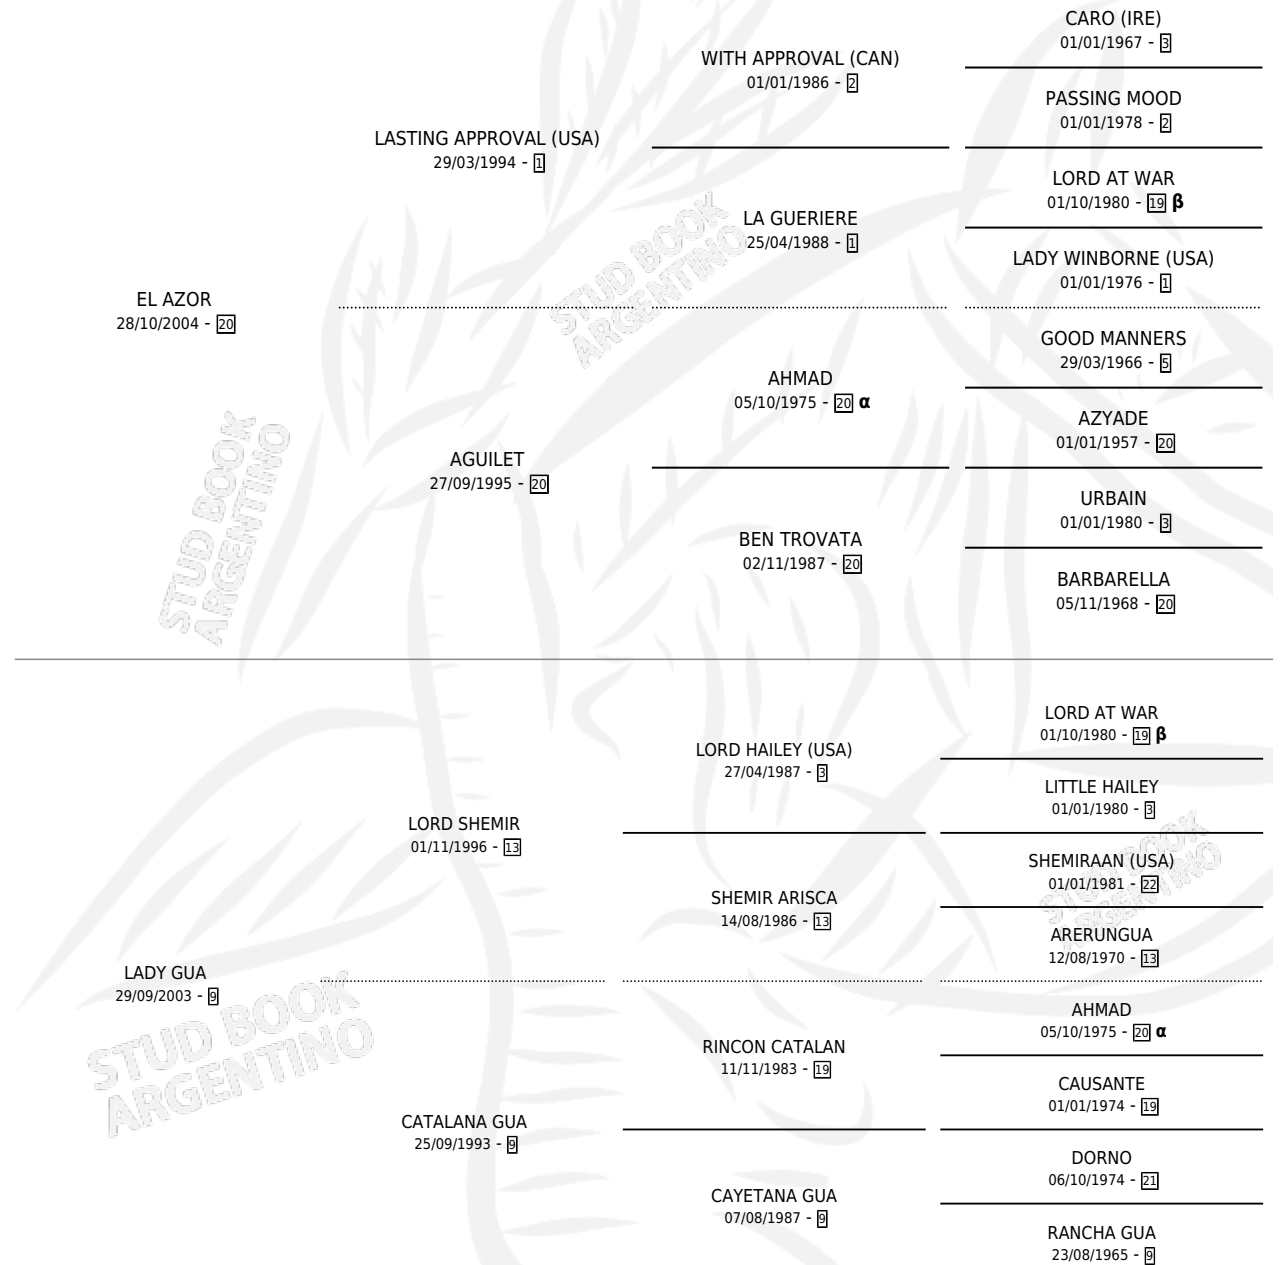

DON AZORADO

por EL AZOR y LADY GUA por LORD SHEMIR

Argentina · Macho · Tordillo · SP · 08/09/2021
Familia 9-h · Volumen 44

ESTADO

TIPIFICACIÓN SANGUÍNEA	X
TIPIFICACIÓN POR ADN	X
PASAPORTE	X
IDENTIFICACIÓN POR MICROCHIP	X
REPRODUCTOR	X

Lugar de nacimiento: Don Goyo

Criador: Don Goyo

PEDIGREE

INBREEDING : **α,β**

DON AZORADO

Datos oficiales del Stud Book Argentino

Documento generado el 05/05/2026

studbook.org.ar