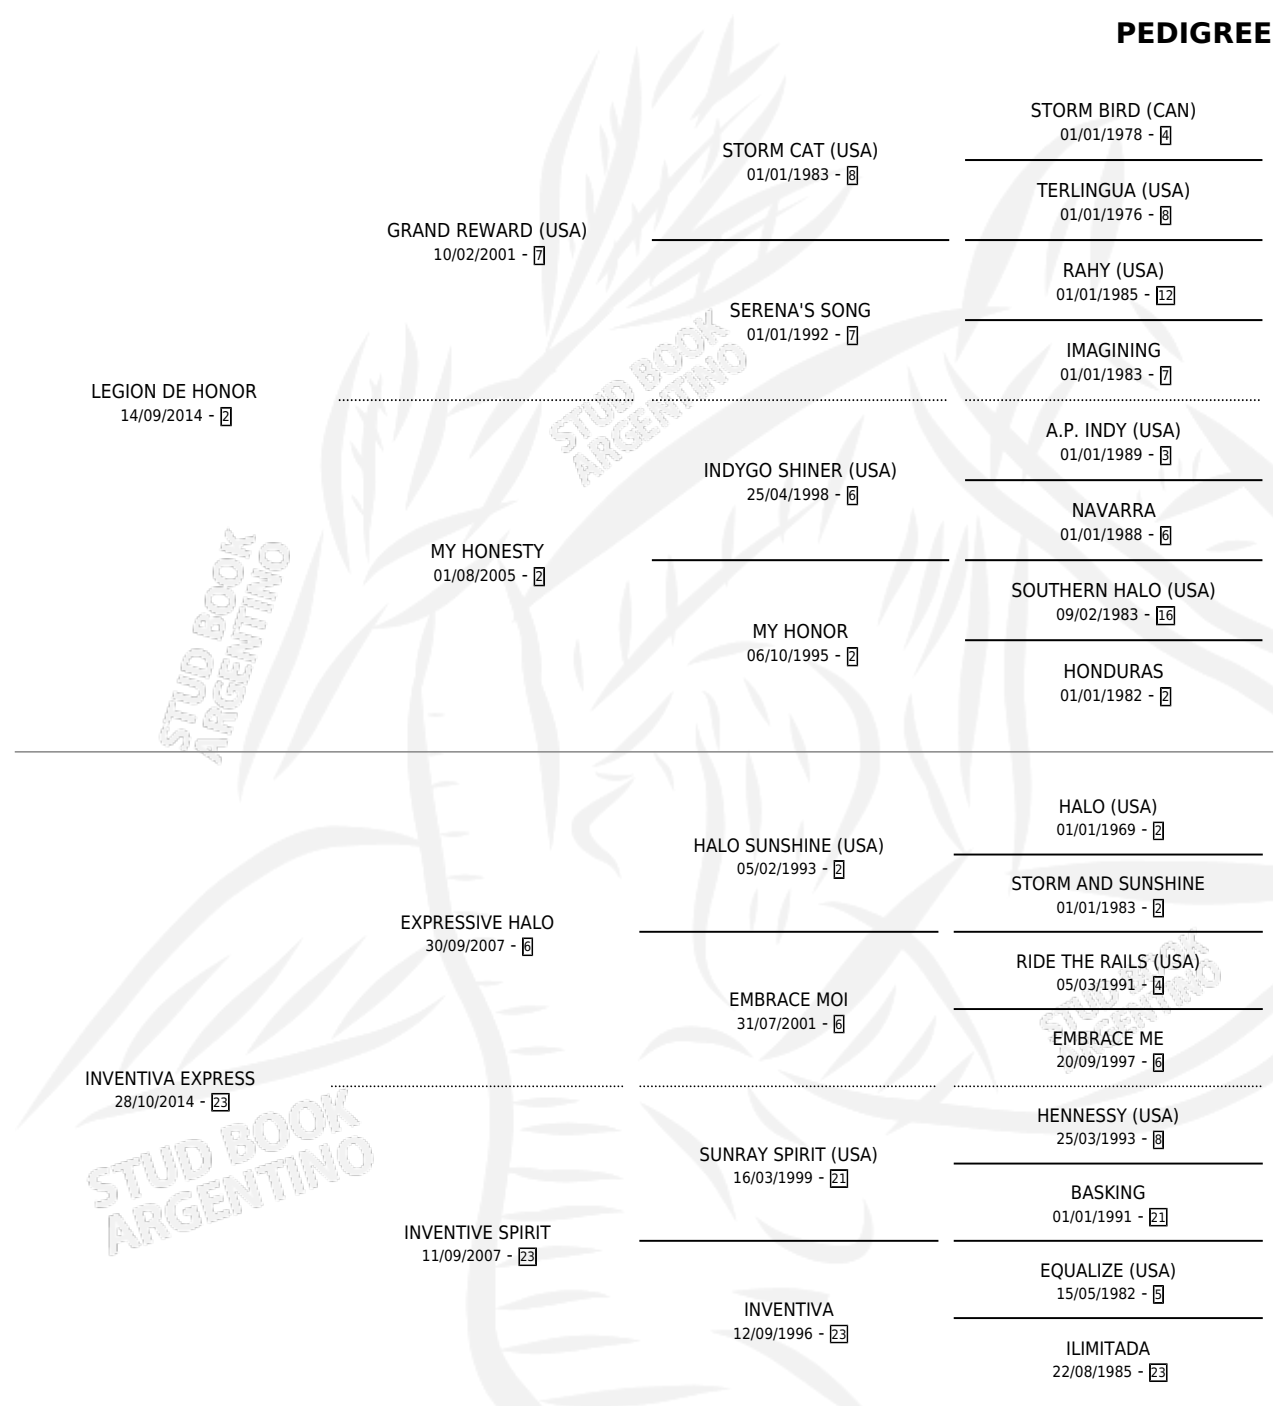

INVITALA

por LEGION DE HONOR y INVENTIVA EXPRESS por EXPRESSIVE HALO

Argentina · Hembra · Alazan · SP · 09/09/2021
Familia 23-a · Volumen 44

ESTADO

TIPIFICACIÓN SANGUÍNEA	X
TIPIFICACIÓN POR ADN	✓
PASAPORTE	✓
IDENTIFICACIÓN POR MICROCHIP	✓
REPRODUCTOR	X

Lugar de nacimiento: Abolengo
Criador: Abolengo

PEDIGREE