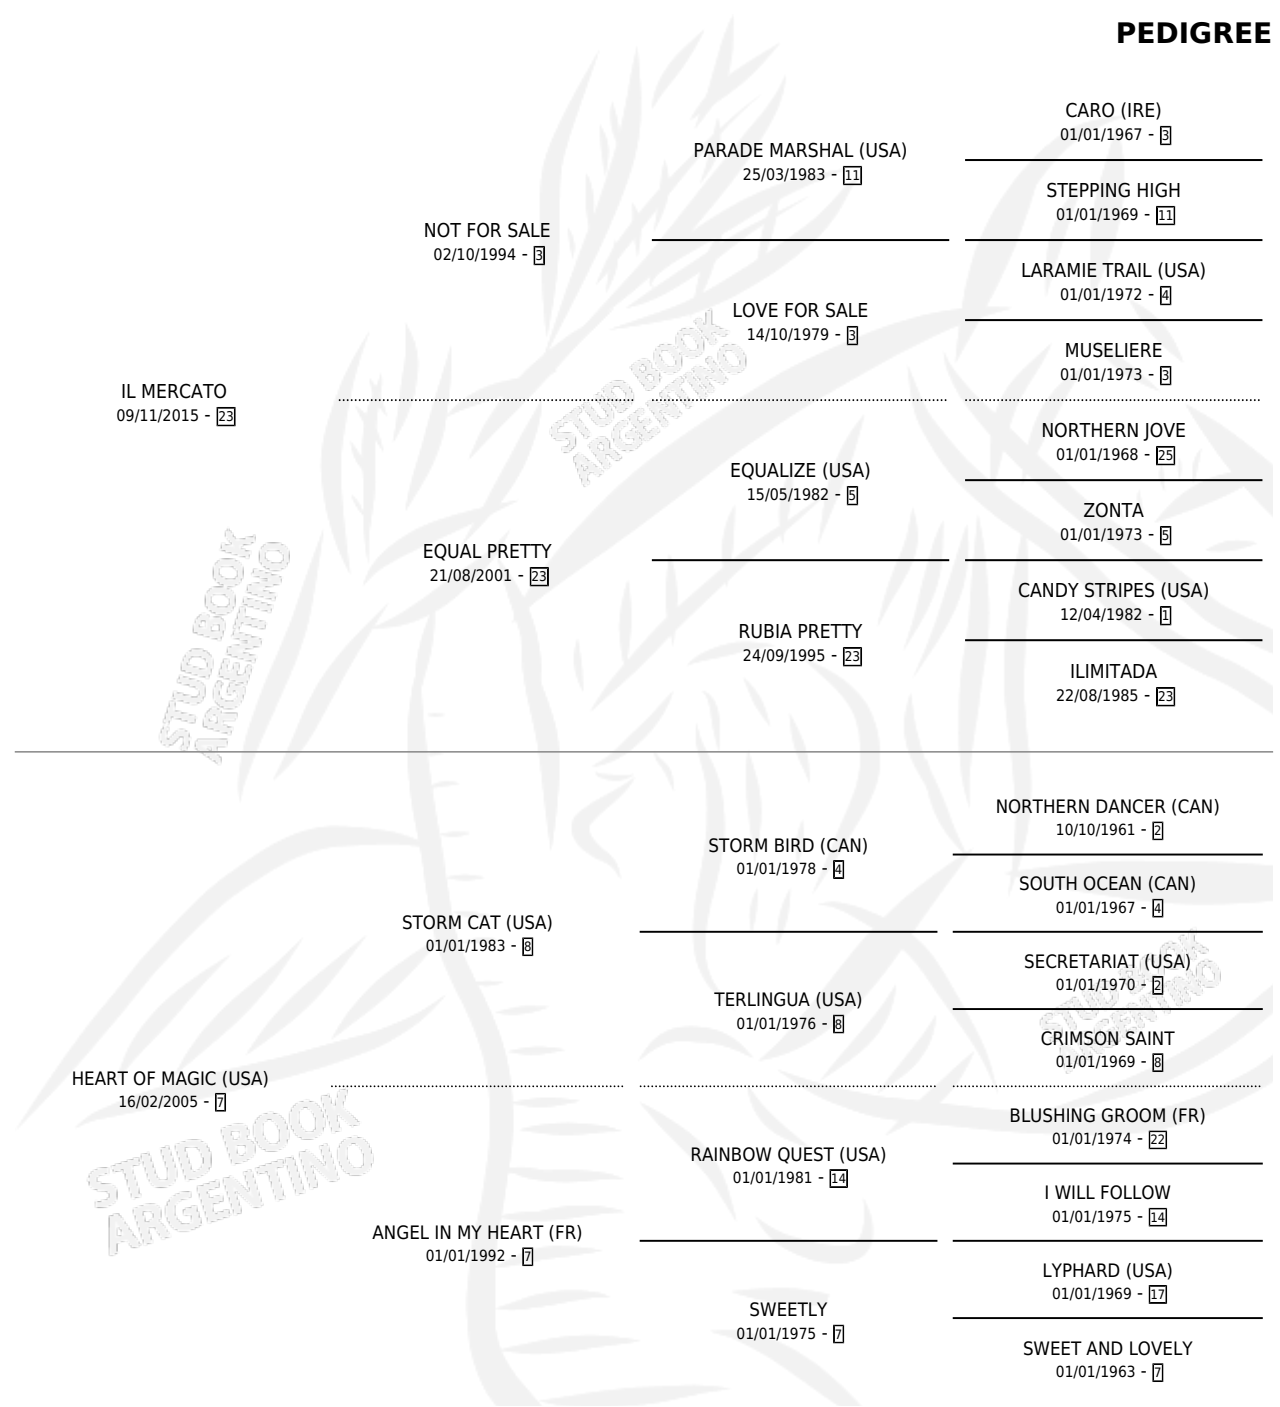

HOTELABEJA

por IL MERCATO y HEART OF MAGIC (USA) por STORM
CAT (USA)

Argentina · Macho · Alazan · SP · 31/08/2021
Familia 7-a · Volumen 44

ESTADO

TIPIFICACIÓN SANGUÍNEA	X
TIPIFICACIÓN POR ADN	✓
PASAPORTE	✓
IDENTIFICACIÓN POR MICROCHIP	✓
REPRODUCTOR	X

Lugar de nacimiento: La Pasion
Criador: La Pasion

PEDIGREE

CAMPAÑA

Solo carreras oficiales de Argentina

POR EDAD

EDAD	CC	1°	2°	3°	4°	5°	NP	CLC	CLG	CLCG1	CLGG1	IMPORTE	GANANCIA / CC
2 AÑOS	1	0	0	0	0	0	1	0	0	0	0	\$40,000	\$40,000
3 AÑOS	7	0	1	2	0	1	3	0	0	0	0	\$2,765,000	\$395,000
TOTALES	8	0	1	2	0	1	4	0	0	0	0	\$2,805,000	\$350,625
%		0.0%	12.5%	25.0%	0.0%	12.5%	50.0%	0.0%	0.0%	0.0%	0.0%		