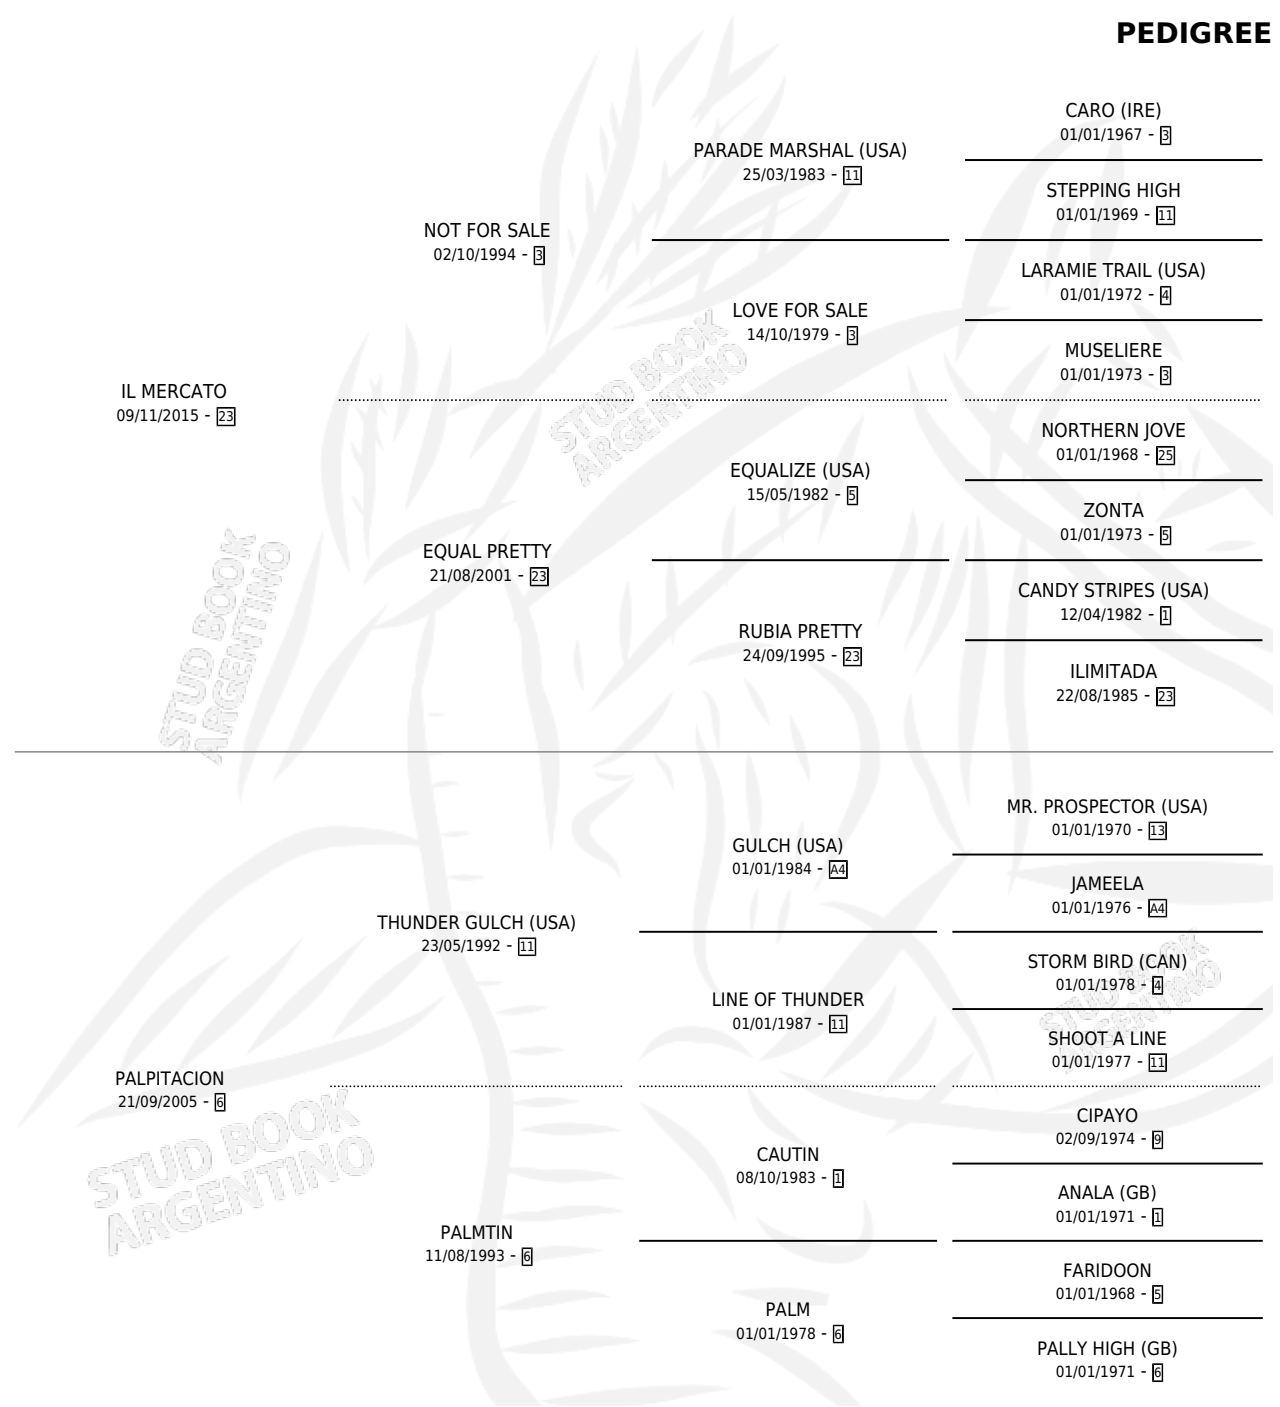

PEPENERO

por **IL MERCATO** y **PALPITACION** por **THUNDER GULCH**
(USA)

Argentina · Macho · Zaino · SP · 30/08/2021
Familia 6-e · Volumen 44

ESTADO

TIPIFICACIÓN SANGUÍNEA	X
TIPIFICACIÓN POR ADN	✓
PASAPORTE	✓
IDENTIFICACIÓN POR MICROCHIP	✓
REPRODUCTOR	X

Lugar de nacimiento: La Pasion
Criador: La Pasion

PEDIGREE