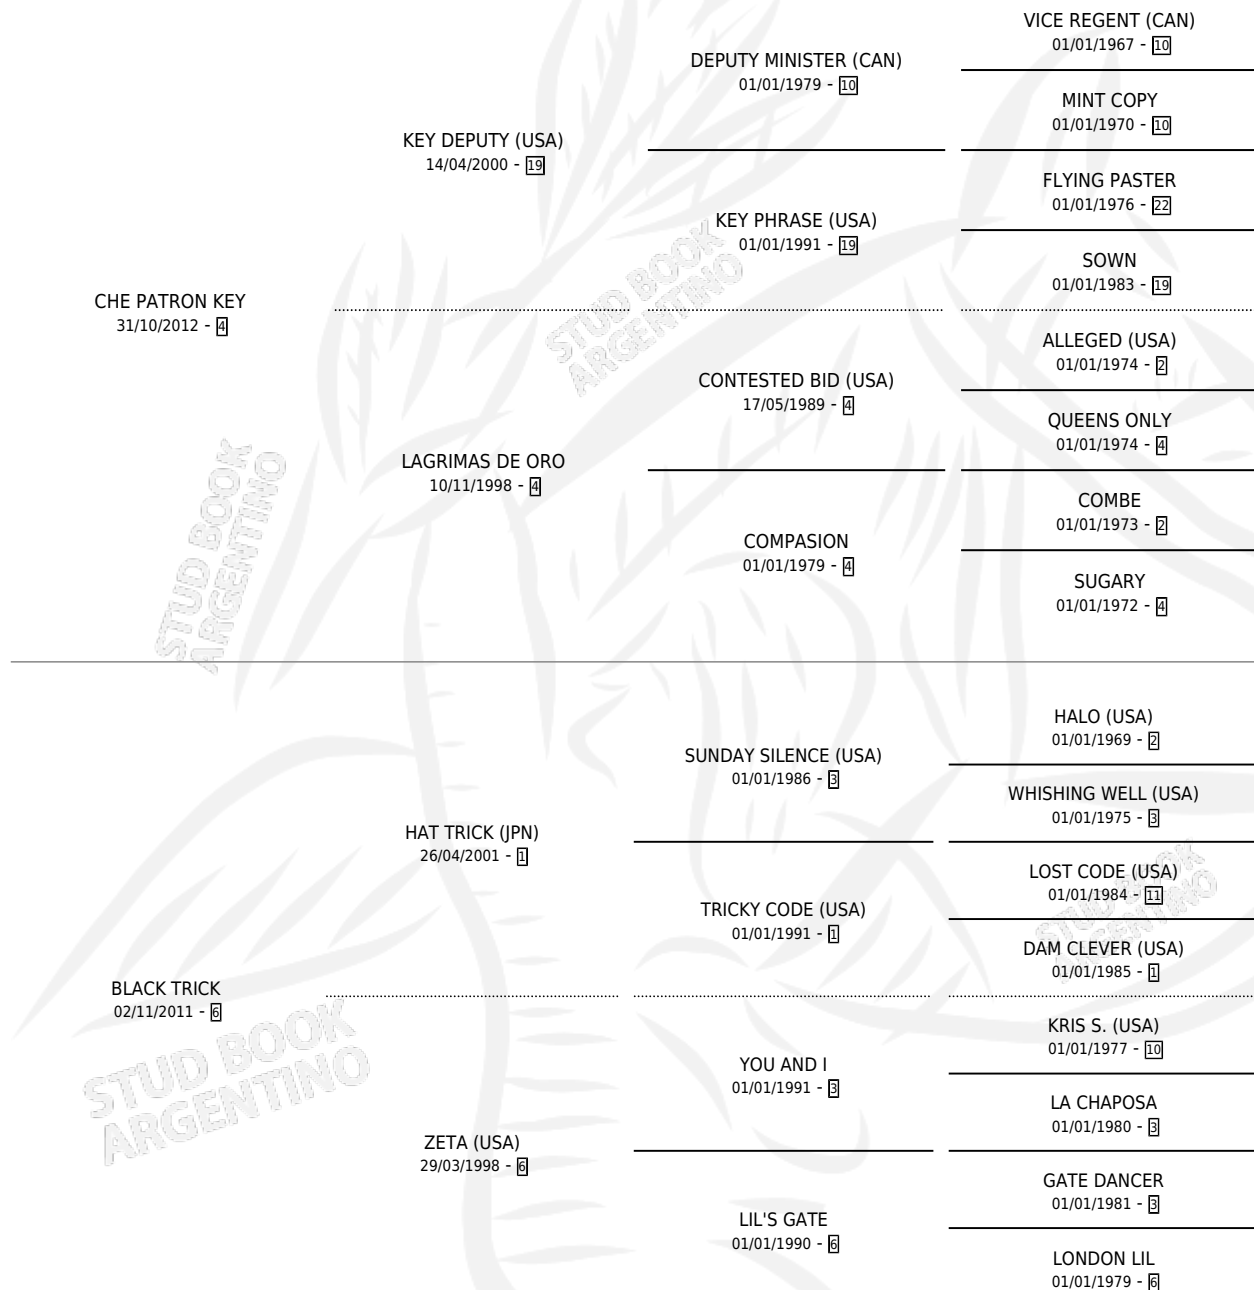

BLACK TRICK KEY

por CHE PATRON KEY y BLACK TRICK por HAT TRICK (JPN)

Argentina · Hembra · Zaino · SP · 05/10/2021
Familia 6-a · Volumen 44

ESTADO

TIPIFICACIÓN SANGUÍNEA	X
TIPIFICACIÓN POR ADN	✓
PASAPORTE	✓
IDENTIFICACIÓN POR MICROCHIP	✓
REPRODUCTOR	X

Lugar de nacimiento: La Corona
Criador: La Corona

PEDIGREE