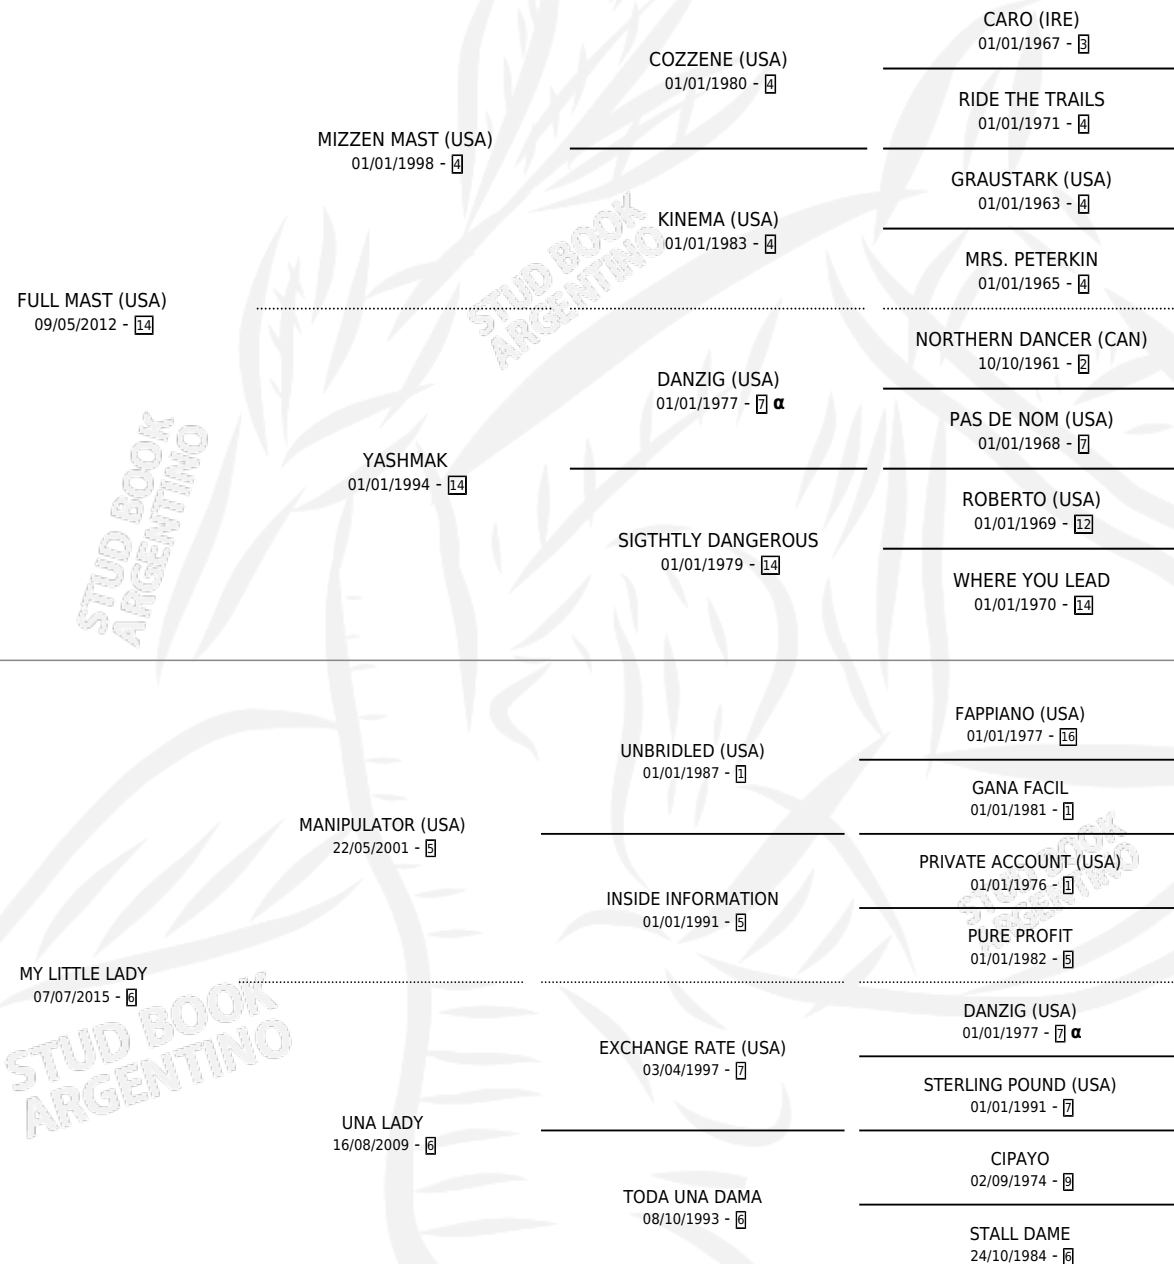

THE LEFTOVERS

por **FULL MAST (USA)** y **MY LITTLE LADY** por **MANIPULATOR (USA)**

Argentina · Hembra · Zaino · SP · 26/09/2021
Familia 6-e · Volumen 44

ESTADO

TIPIFICACIÓN SANGUÍNEA	X
TIPIFICACIÓN POR ADN	✓
PASAPORTE	✓
IDENTIFICACIÓN POR MICROCHIP	✓
REPRODUCTOR	X

Lugar de nacimiento: La Providencia
Criador: El Angel De Venecia S.R.L.

PEDIGREE

INBREEDING : **α**

CAMPAÑA

Solo carreras oficiales de Argentina

POR EDAD

EDAD	CC	1°	2°	3°	4°	5°	NP	CLC	CLG	CLCG1	CLGG1	IMPORTE	GANANCIA / CC
3 AÑOS	2	0	0	0	0	0	2	0	0	0	0	\$150,000	\$75,000
4 AÑOS	5	2	0	0	1	0	2	0	0	0	0	\$8,145,000	\$1,629,000
TOTALES	7	2	0	0	1	0	4	0	0	0	0	\$8,295,000	\$1,185,000
%		28.6%	0.0%	0.0%	14.3%	0.0%	57.1%	0.0%	0.0%	0.0%	0.0%		

Ganadora de 2 carreras en San Isidro - \$8,295,000, a los 4 años.

POR DISTANCIA

HIPODROMO	CC	1°	2°	3°	4°	5°	NP	CLC	CLG	CLG1	CLGG1	IMPORTE
SAN ISIDRO	5	2	0	0	0	0	3	0	0	0	0	\$7,920,000
1200 MTS	2	0	0	0	0	0	2	0	0	0	0	\$200,000
1100 MTS	1	1	0	0	0	0	0	0	0	0	0	\$4,200,000
1000 MTS	1	1	0	0	0	0	0	0	0	0	0	\$3,520,000
1400 MTS	1	0	0	0	0	0	1	0	0	0	0	\$0
PALERMO	2	0	0	0	1	0	1	0	0	0	0	\$375,000
1000 MTS	2	0	0	0	1	0	1	0	0	0	0	\$375,000