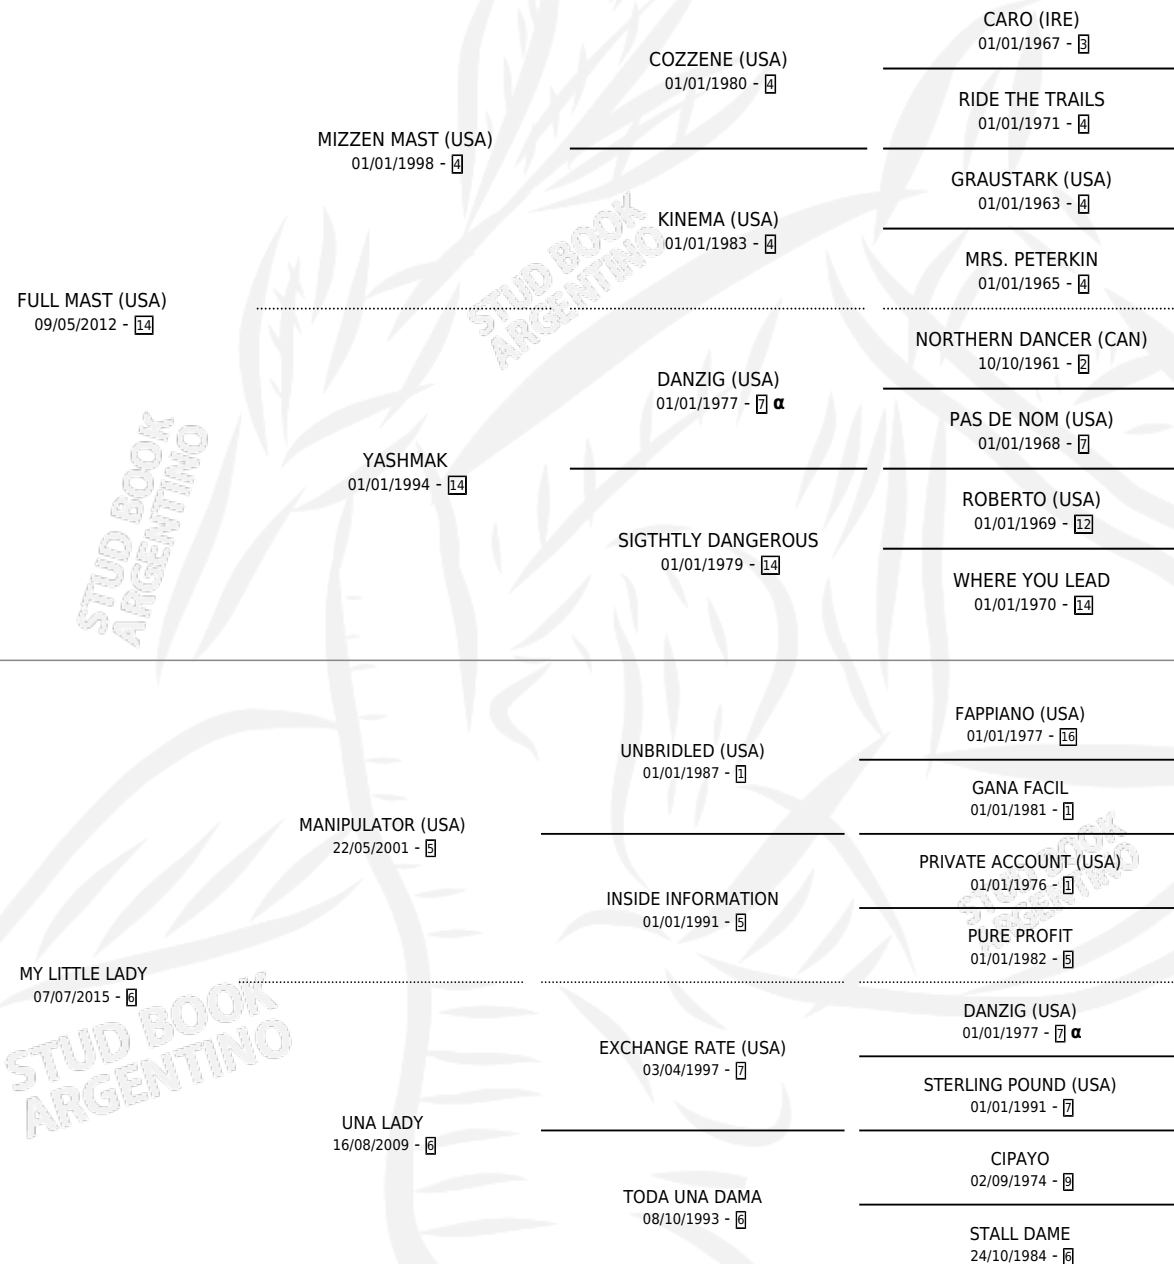

THE LEFTOVERS

por **FULL MAST (USA)** y **MY LITTLE LADY** por **MANIPULATOR (USA)**

Argentina · Hembra · Zaino · SP · 26/09/2021
Familia 6-e · Volumen 44

ESTADO

TIPIFICACIÓN SANGUÍNEA	X
TIPIFICACIÓN POR ADN	✓
PASAPORTE	✓
IDENTIFICACIÓN POR MICROCHIP	✓
REPRODUCTOR	X

Lugar de nacimiento: La Providencia
Criador: El Angel De Venecia S.R.L.

PEDIGREE

INBREEDING : α

CAMPAÑA

Solo carreras oficiales de Argentina

POR EDAD

EDAD	CC	1°	2°	3°	4°	5°	NP	CLC	CLG	CLCG1	CLGG1	IMPORTE	GANANCIA / CC
3 AÑOS	2	0	0	0	0	0	2	0	0	0	0	\$150,000	\$75,000
4 AÑOS	5	2	0	0	1	0	2	0	0	0	0	\$8,145,000	\$1,629,000
TOTALES	7	2	0	0	1	0	4	0	0	0	0	\$8,295,000	\$1,185,000
%		28.6%	0.0%	0.0%	14.3%	0.0%	57.1%	0.0%	0.0%	0.0%	0.0%		

Ganadora de 2 carreras en San Isidro - \$8,295,000, a los 4 años.

POR DISTANCIA

HIPODROMO	CC	1°	2°	3°	4°	5°	NP	CLC	CLG	CLG1	CLGG1	IMPORTE
SAN ISIDRO	5	2	0	0	0	0	3	0	0	0	0	\$7,920,000
1200 MTS	2	0	0	0	0	0	2	0	0	0	0	\$200,000
1100 MTS	1	1	0	0	0	0	0	0	0	0	0	\$4,200,000
1000 MTS	1	1	0	0	0	0	0	0	0	0	0	\$3,520,000
1400 MTS	1	0	0	0	0	0	1	0	0	0	0	\$0
PALERMO	2	0	0	0	1	0	1	0	0	0	0	\$375,000
1000 MTS	2	0	0	0	1	0	1	0	0	0	0	\$375,000