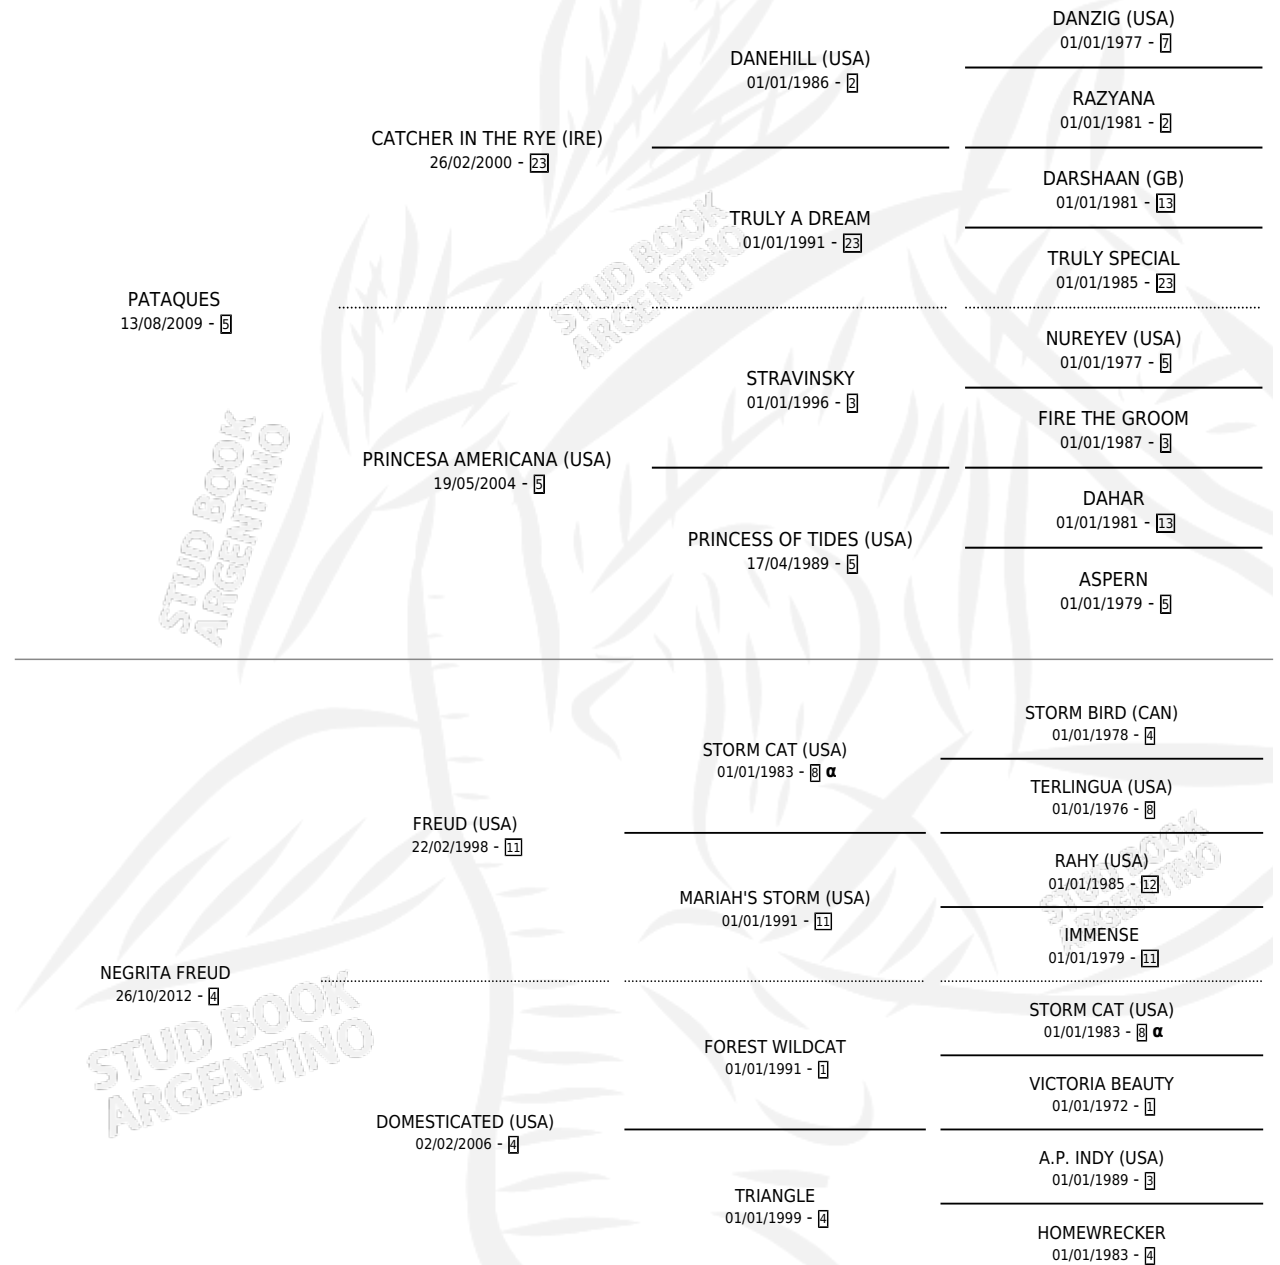

NEGRITA PAT

por PATAQUES y NEGRITA FREUD por FREUD (USA)

Argentina · Hembra · Zaino · SP · 06/10/2020
Familia 4-r · Volumen 44

ESTADO

TIPIFICACIÓN SANGUÍNEA	X
TIPIFICACIÓN POR ADN	✓
PASAPORTE	✓
IDENTIFICACIÓN POR MICROCHIP	✓
REPRODUCTOR	X

Lugar de nacimiento: Reencuentro
Criador: Gomez Sergio Alejandro Sucesion

PEDIGREE

INBREEDING : α

CAMPAÑA

Solo carreras oficiales de Argentina

POR EDAD

EDAD	CC	1°	2°	3°	4°	5°	NP	CLC	CLG	CLCG1	CLGG1	IMPORTE	GANANCIA / CC
3 AÑOS	2	0	0	0	0	0	2	0	0	0	0	\$31,500	\$15,750
4 AÑOS	3	1	1	1	0	0	0	0	0	0	0	\$3,908,000	\$1,302,667
TOTALES	5	1	1	1	0	0	2	0	0	0	0	\$3,939,500	\$787,900
%		20.0%	20.0%	20.0%	0.0%	0.0%	40.0%	0.0%	0.0%	0.0%	0.0%		

Ganadora en Palermo - \$3,939,500, a los 4 años.

POR DISTANCIA

HIPODROMO	CC	1°	2°	3°	4°	5°	NP	CLC	CLG	CLCG1	CLGG1	IMPORTE
SAN ISIDRO	1	0	1	0	0	0	0	0	0	0	0	\$658,000
1200 MTS	1	0	1	0	0	0	0	0	0	0	0	\$658,000
PALERMO	2	1	0	1	0	0	0	0	0	0	0	\$3,250,000
1200 MTS	2	1	0	1	0	0	0	0	0	0	0	\$3,250,000
LA PLATA	2	0	0	0	0	0	2	0	0	0	0	\$31,500
1200 MTS	2	0	0	0	0	0	2	0	0	0	0	\$31,500