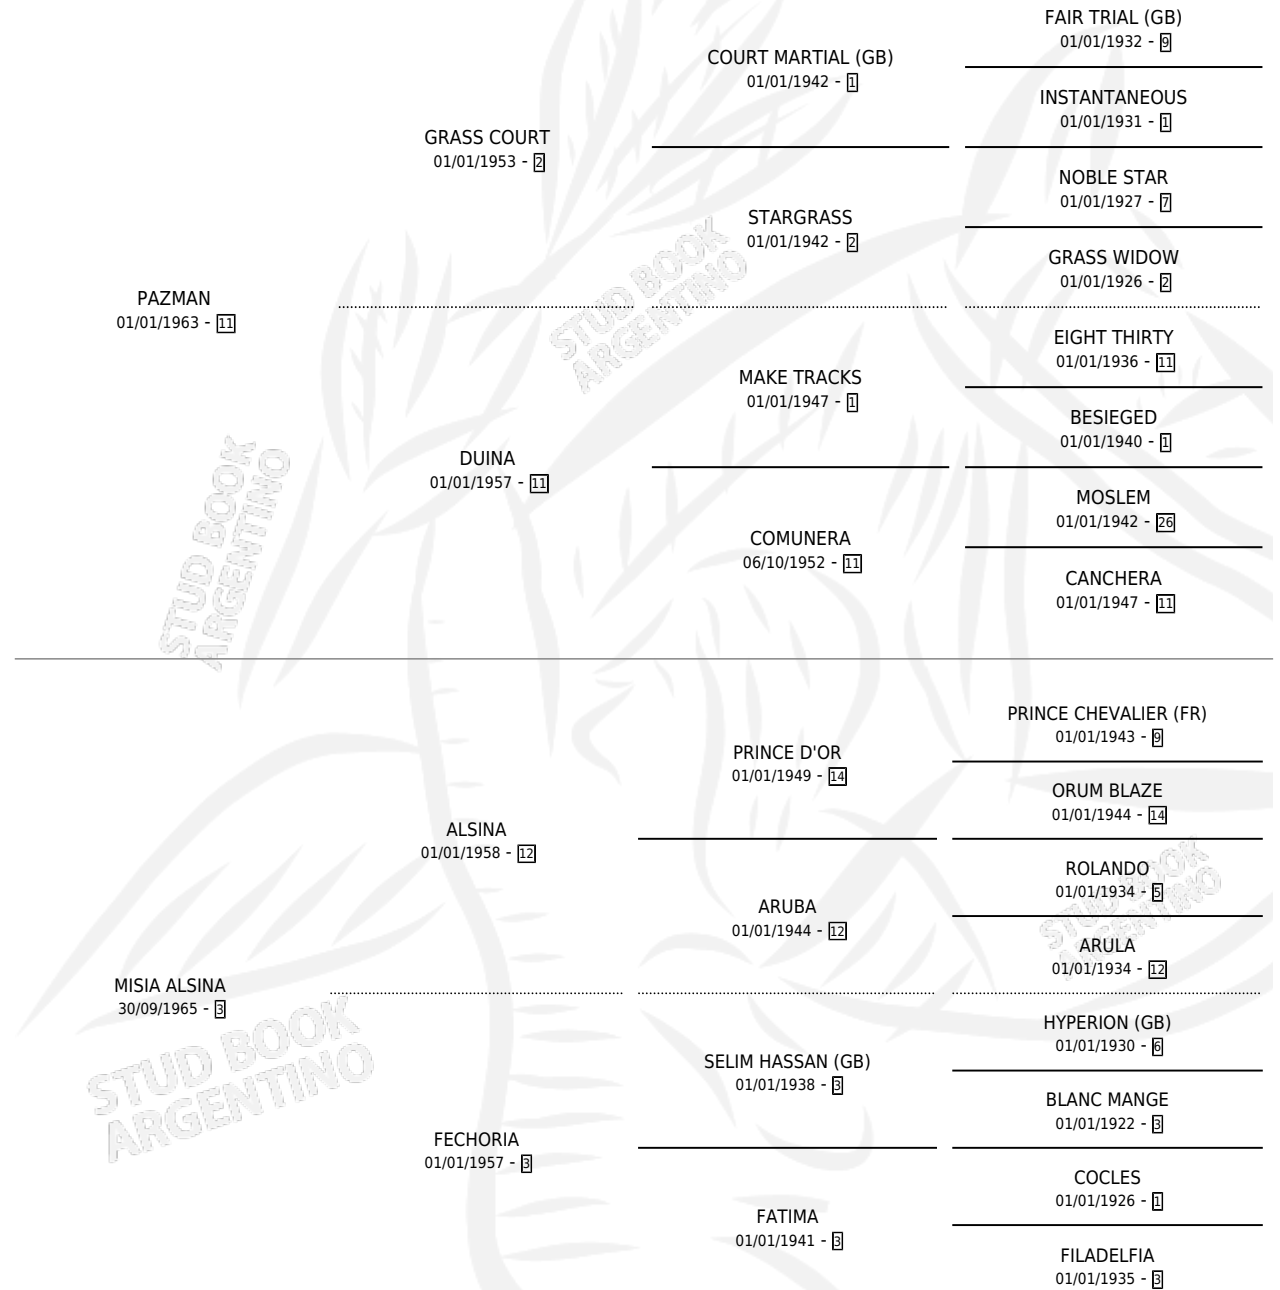

MACANERA

por PAZMAN y MISIA ALSINA por ALSINA

Argentina · Hembra · Alazan Tostado · SP · 27/08/1978
Familia 3-n · Volumen 30

ESTADO

TIPIFICACIÓN SANGUÍNEA	X
TIPIFICACIÓN POR ADN	X
PASAPORTE	X
IDENTIFICACIÓN POR MICROCHIP	X
REPRODUCTOR	X

Lugar de nacimiento: Campo particular

Criador: Sin dato

PEDIGREE

CAMPAÑA

Solo carreras oficiales de Argentina

POR EDAD

EDAD	CC	1°	2°	3°	4°	5°	NP	CLC	CLG	CLCG1	CLGG1	IMPORTE	GANANCIA / CC
2 AÑOS	3	2	1	0	0	0	0	1	0	0	0	\$0	\$0
3 AÑOS	2	0	1	1	0	0	0	2	0	0	0	\$16,000,000	\$8,000,000
TOTALES	5	2	2	1	0	0	0	3	0	0	0	\$16,000,000	\$3,200,000
%		40.0%	40.0%	20.0%	0.0%	0.0%	0.0%	60.0%	0.0%	0.0%	0.0%		