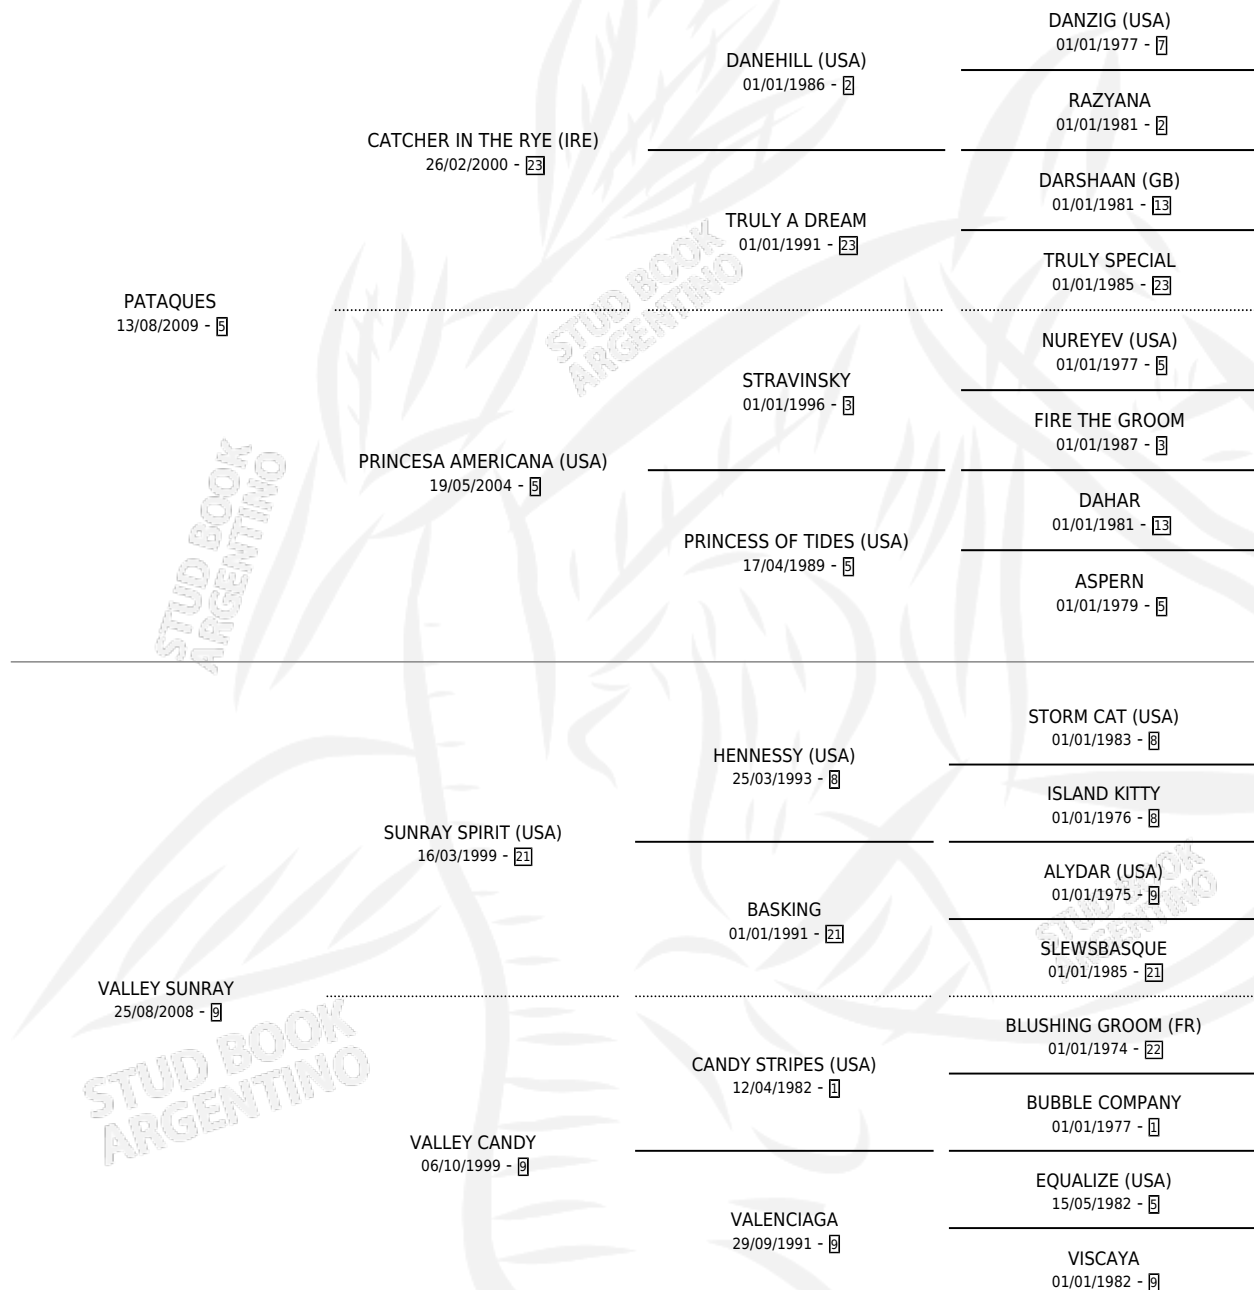

VAGONETA PAT

por PATAQUES y VALLEY SUNRAY por SUNRAY SPIRIT (USA)

Argentina · Macho · Zaino · SP · 21/10/2020
Familia 9-g · Volumen 44

ESTADO

TIPIFICACIÓN SANGUÍNEA	X
TIPIFICACIÓN POR ADN	✓
PASAPORTE	✓
IDENTIFICACIÓN POR MICROCHIP	✓
REPRODUCTOR	X

Lugar de nacimiento: Reencuentro

Criador: Gomez Sergio Alejandro Sucesion

PEDIGREE

CAMPAÑA

Solo carreras oficiales de Argentina

POR EDAD

EDAD	CC	1°	2°	3°	4°	5°	NP	CLC	CLG	CLCG1	CLGG1	IMPORTE	GANANCIA / CC
3 AÑOS	9	0	0	0	0	2	7	0	0	0	0	\$401,840	\$44,649
4 AÑOS	6	0	0	0	0	0	6	0	0	0	0	\$480,000	\$80,000
TOTALES	15	0	0	0	0	2	13	0	0	0	0	\$881,840	\$58,789
%		0.0%	0.0%	0.0%	0.0%	13.3%	86.7%	0.0%	0.0%	0.0%	0.0%		