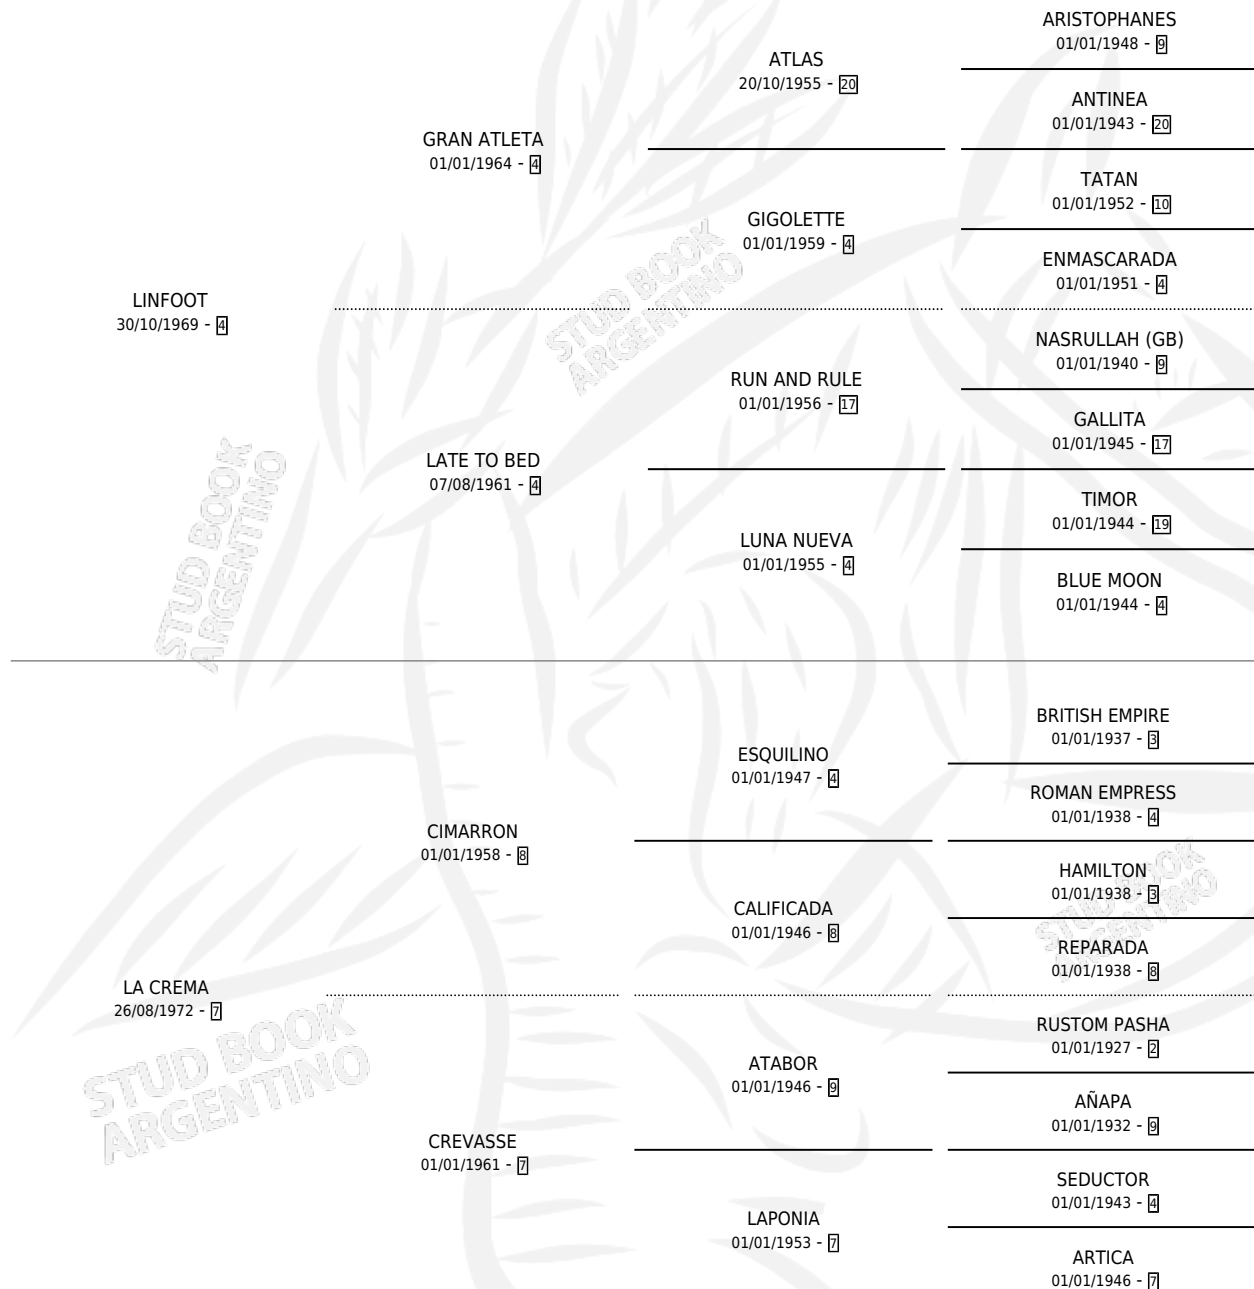

LICORERA

por LINFOOT y LA CREMA por CIMARRON

Argentina · Hembra · Zaino Doradillo · SP · 24/08/1978
Familia 7-d · Volumen 30

ESTADO

TIPIFICACIÓN SANGUÍNEA	X
TIPIFICACIÓN POR ADN	X
PASAPORTE	X
IDENTIFICACIÓN POR MICROCHIP	X
REPRODUCTOR	✓

Lugar de nacimiento: Campo particular

Criador: Sin dato

~

HIJOS

	MACHOS	HEMBRAS
1 NACIERON	0	1
1 CORRIERON	0	1

SIN ACTUACIONES

PEDIGREE