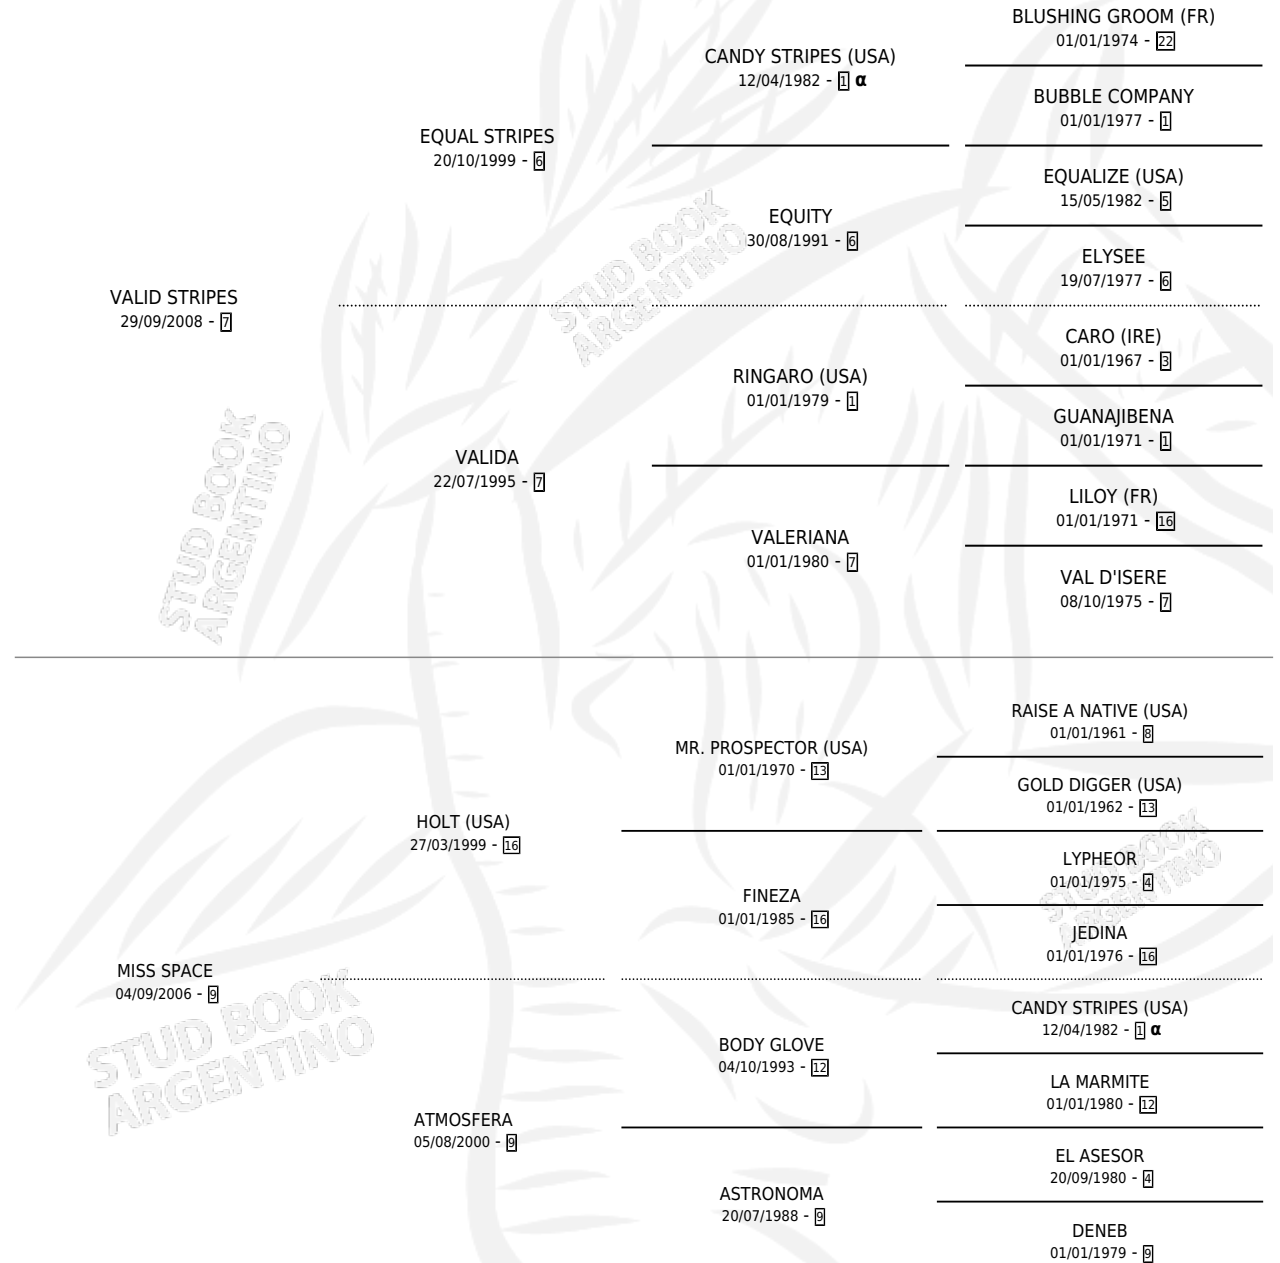

# MARY STRIPES

por **VALID STRIPES** y **MISS SPACE** por **HOLT (USA)**

Argentina · Hembra · Zaino · SP · 08/09/2021  
Familia 9-g · Volumen 44

## ESTADO

TIPIFICACIÓN SANGUÍNEA	X
TIPIFICACIÓN POR ADN	✓
PASAPORTE	✓
IDENTIFICACIÓN POR MICROCHIP	✓
REPRODUCTOR	X

**Lugar de nacimiento:** Don Yayo

**Criador:** Donovan Cornelio Guillermo y Solveyra Maria Isabel

## PEDIGREE

INBREEDING : α