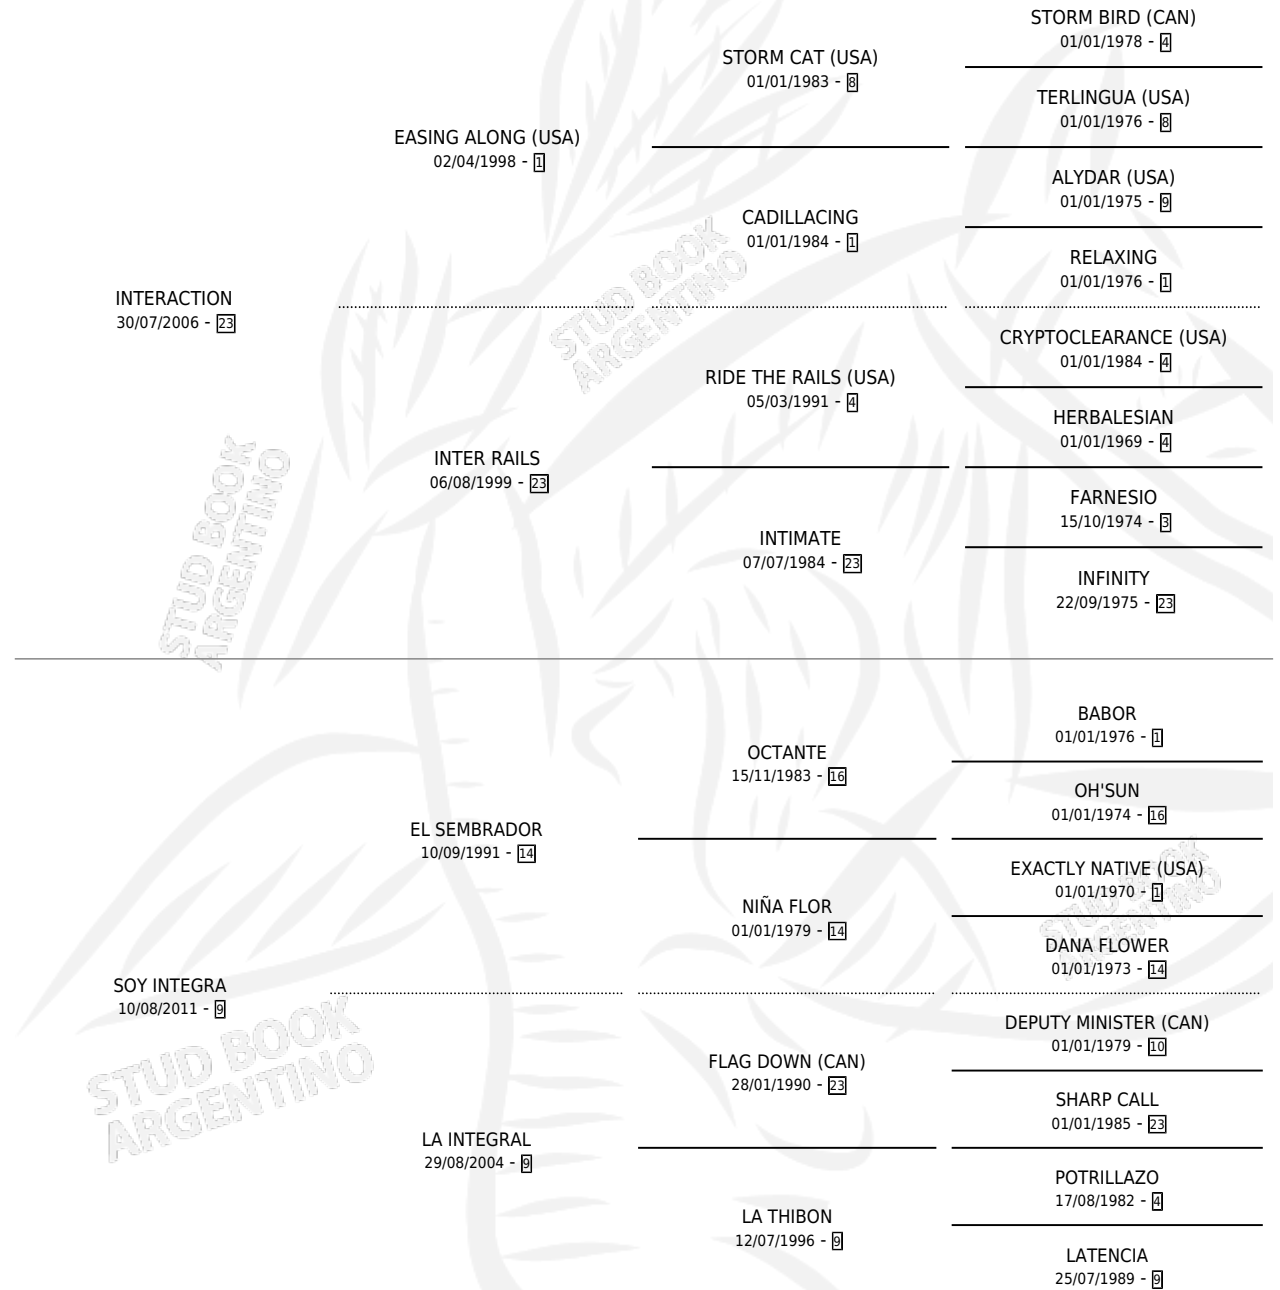

SOY DEL INTER

por INTERACTION y SOY INTEGRAL por EL SEMBRADOR

Argentina · Macho · Zaino · SP · 26/09/2021
Familia 9-g · Volumen 44

ESTADO

TIPIFICACIÓN SANGUÍNEA	X
TIPIFICACIÓN POR ADN	✓
PASAPORTE	✓
IDENTIFICACIÓN POR MICROCHIP	✓
REPRODUCTOR	X

Lugar de nacimiento: Don Yayo

Criador: Donovan Cornelio Guillermo y Solveyra Maria Isabel

PEDIGREE

CAMPAÑA

Solo carreras oficiales de Argentina

POR EDAD

EDAD	CC	1°	2°	3°	4°	5°	NP	CLC	CLG	CLCG1	CLGG1	IMPORTE	GANANCIA / CC
3 AÑOS	3	0	0	0	0	1	2	0	0	0	0	\$471,250	\$157,083
4 AÑOS	4	0	1	0	1	1	1	0	0	0	0	\$2,123,600	\$530,900
TOTALES	7	0	1	0	1	2	3	0	0	0	0	\$2,594,850	\$370,693
%		0.0%	14.3%	0.0%	14.3%	28.6%	42.9%	0.0%	0.0%	0.0%	0.0%		

Placés en La Plata en 7 carreras disputadas.

POR DISTANCIA

HIPODROMO	CC	1°	2°	3°	4°	5°	NP	CLC	CLG	CLCG1	CLGG1	IMPORTE
LA PLATA	7	0	1	0	1	2	3	0	0	0	0	\$2,594,850
1500 MTS	2	0	0	0	0	0	2	0	0	0	0	\$261,200
1400 MTS	3	0	1	0	0	2	0	0	0	0	0	\$1,901,500
1200 MTS	2	0	0	0	1	0	1	0	0	0	0	\$432,150