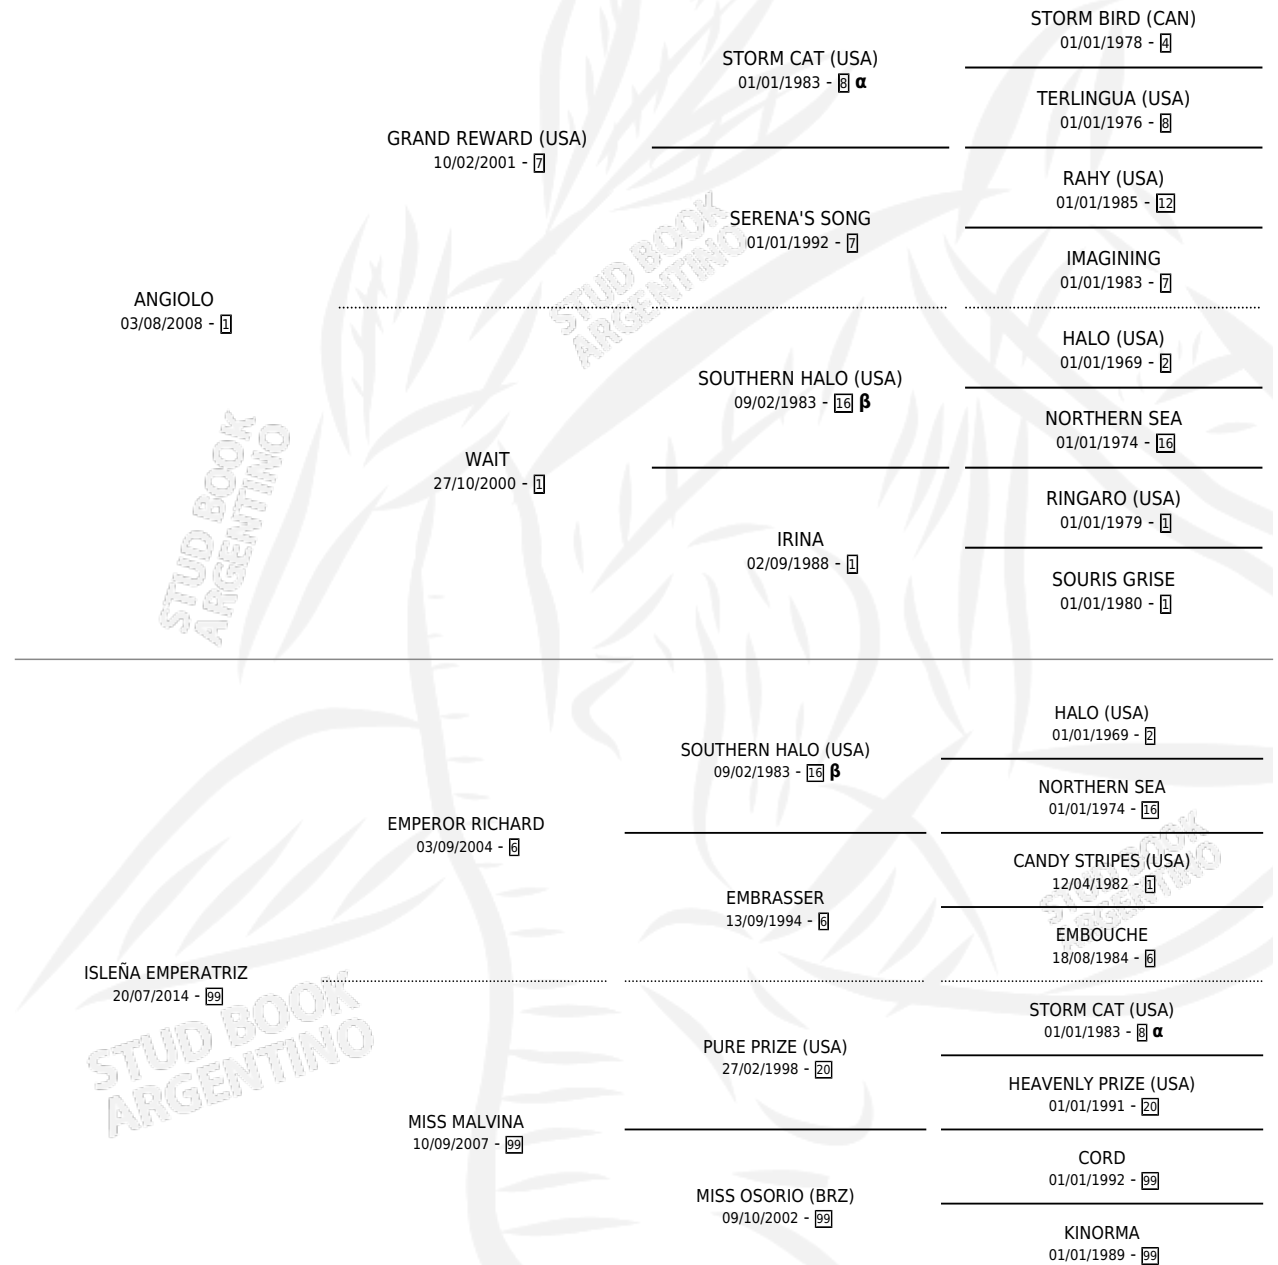

# ALTEZA MIA

por ANGIOLO y ISLEÑA EMPERATRIZ por EMPEROR RICHARD

Argentina · Hembra · Zaino Negro · SP · 09/10/2021  
Familia 99 · Volumen 44

## ESTADO

TIPIFICACIÓN SANGUÍNEA	X
TIPIFICACIÓN POR ADN	✓
PASAPORTE	✓
IDENTIFICACIÓN POR MICROCHIP	✓
REPRODUCTOR	✓

**Lugar de nacimiento:** Sauce Grande  
**Criador:** Sauce Grande

## PEDIGREE

INBREEDING :  $\alpha, \beta$

S

mientos 0 / Efectividad 0.00%

PADRILLO	PRODUCTO	CRIADOR	1ER SERVICIO	ÚLTIMO SERVICIO
LEOFRIC (USA)	∅		31/08/2025	31/08/2025