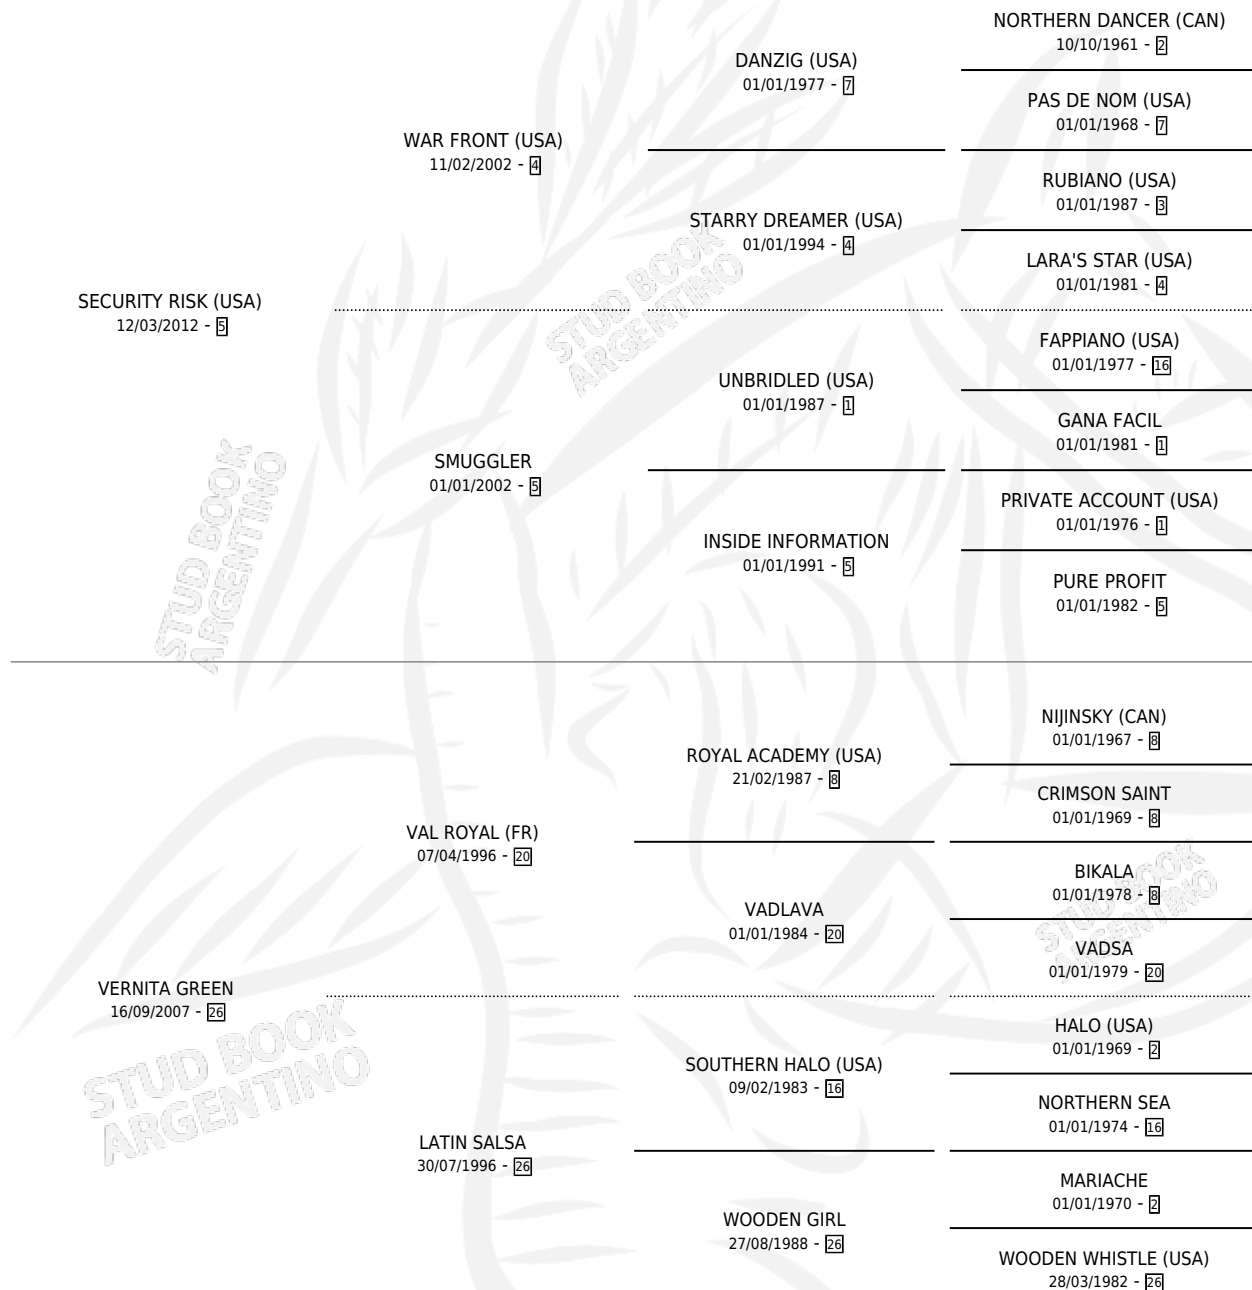

VERNI OFF RISK

por SECURITY RISK (USA) y VERNITA GREEN por VAL ROYAL (FR)

Argentina · Hembra · Zaino · SP · 29/10/2020
Familia 26 · Volumen 44

ESTADO

TIPIFICACIÓN SANGUÍNEA	X
TIPIFICACIÓN POR ADN	✓
PASAPORTE	✓
IDENTIFICACIÓN POR MICROCHIP	✓
REPRODUCTOR	✓

Lugar de nacimiento: Gran Amigo
Criador: Gran Amigo

PEDIGREE

CAMPAÑA

Solo carreras oficiales de Argentina

POR EDAD

EDAD	CC	1°	2°	3°	4°	5°	NP	CLC	CLG	CLCG1	CLGG1	IMPORTE	GANANCIA / CC
2 AÑOS	2	0	1	1	0	0	0	0	0	0	0	\$528,000	\$264,000
3 AÑOS	9	1	0	1	1	0	6	0	0	0	0	\$1,755,704	\$195,078
4 AÑOS	1	0	0	0	0	0	1	0	0	0	0	\$0	\$0
TOTALES	12	1	1	2	1	0	7	0	0	0	0	\$2,283,704	\$190,309
%		8.3%	8.3%	16.7%	8.3%	0.0%	58.3%	0.0%	0.0%	0.0%	0.0%		