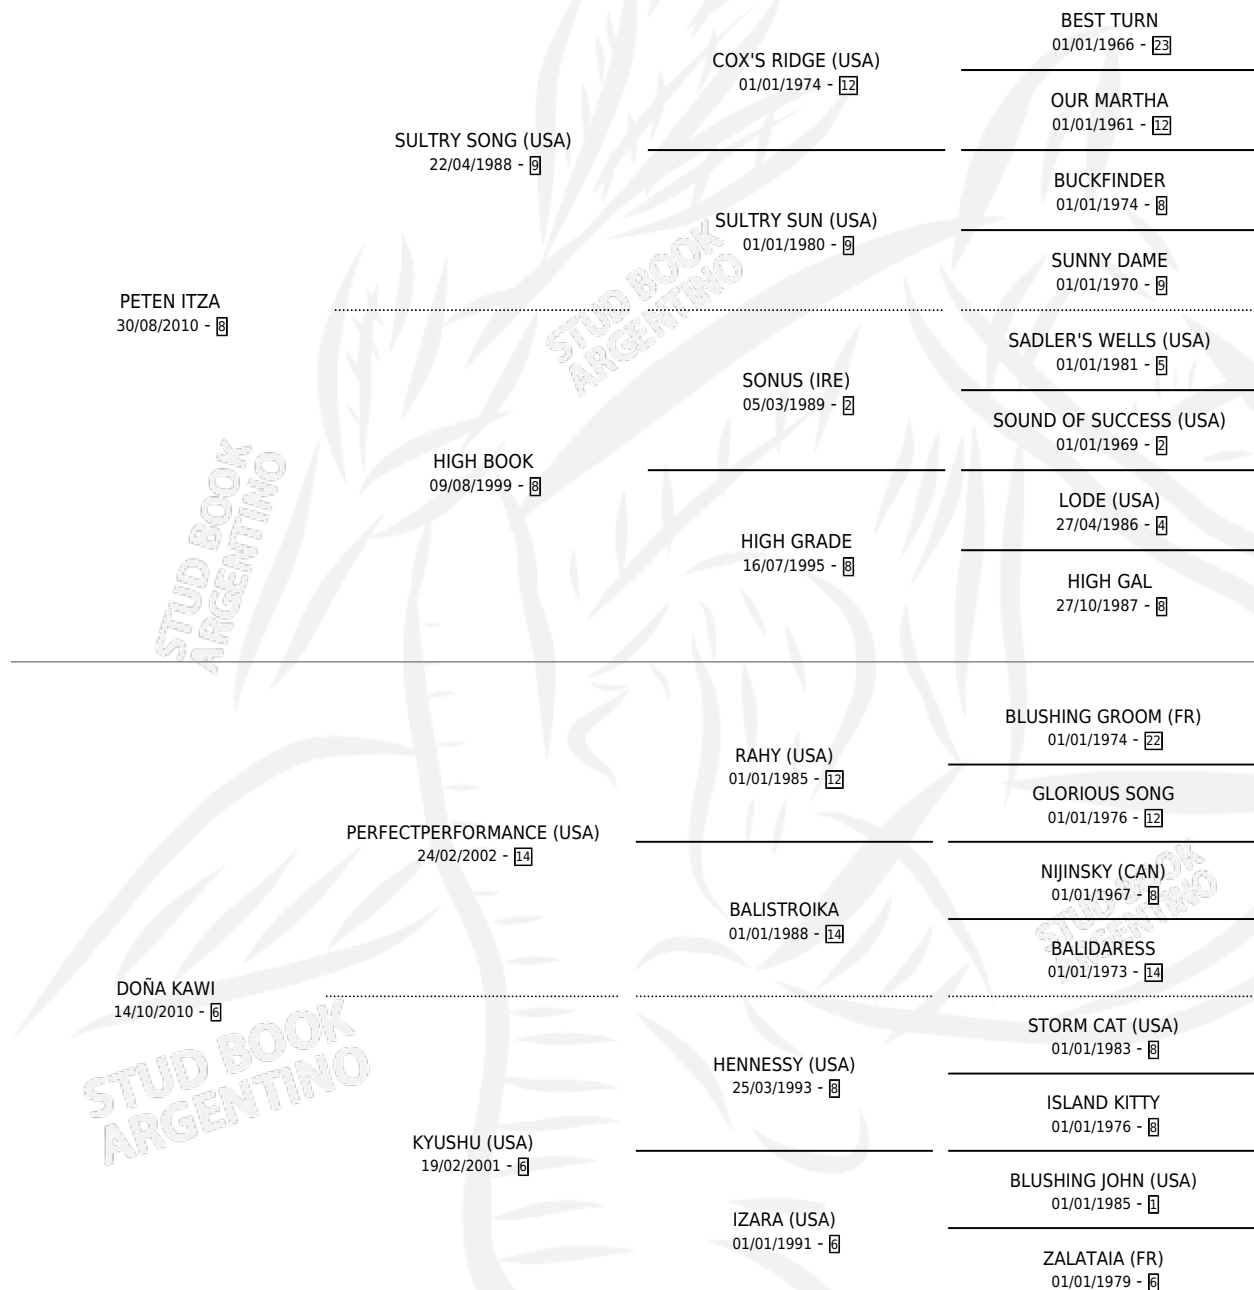

DOÑA CHILA

por **PETEN ITZA** y **DOÑA KAWI** por
PERFECTPERFORMANCE (USA)

Argentina · Hembra · Alazan · SP · 26/09/2020
Familia 6 · Volumen 44

ESTADO

TIPIFICACIÓN SANGUÍNEA	X
TIPIFICACIÓN POR ADN	✓
PASAPORTE	✓
IDENTIFICACIÓN POR MICROCHIP	✓
REPRODUCTOR	X

Lugar de nacimiento: Gran Amigo
Criador: Gran Amigo

PEDIGREE

CAMPAÑA

Solo carreras oficiales de Argentina

POR EDAD

EDAD	CC	1°	2°	3°	4°	5°	NP	CLC	CLG	CLCG1	CLGG1	IMPORTE	GANANCIA / CC
3 AÑOS	7	2	0	1	2	1	1	0	0	0	0	\$4,194,000	\$599,143
4 AÑOS	11	3	4	0	2	0	2	5	1	0	0	\$14,341,500	\$1,303,773
5 AÑOS	6	3	1	1	0	1	0	0	0	0	0	\$18,495,000	\$3,082,500
TOTALES	24	8	5	2	4	2	3	5	1	0	0	\$37,030,500	\$1,542,938
%		33.3%	20.8%	8.3%	16.7%	8.3%	12.5%	20.8%	20.0%	0.0%	0.0%		

Ganadora de 8 carreras en Palermo y La Plata - \$37,030,500, a los 3,4 y 5 años, incluso Handicap Solyluz y Clasico Lunasia, 2da Clasico Anibal D. Etchart y Clasico Veloces De La Recta Azulena, 3ra Handicap Tintilla, 4ta Clasico Julio Corte **[L]**.