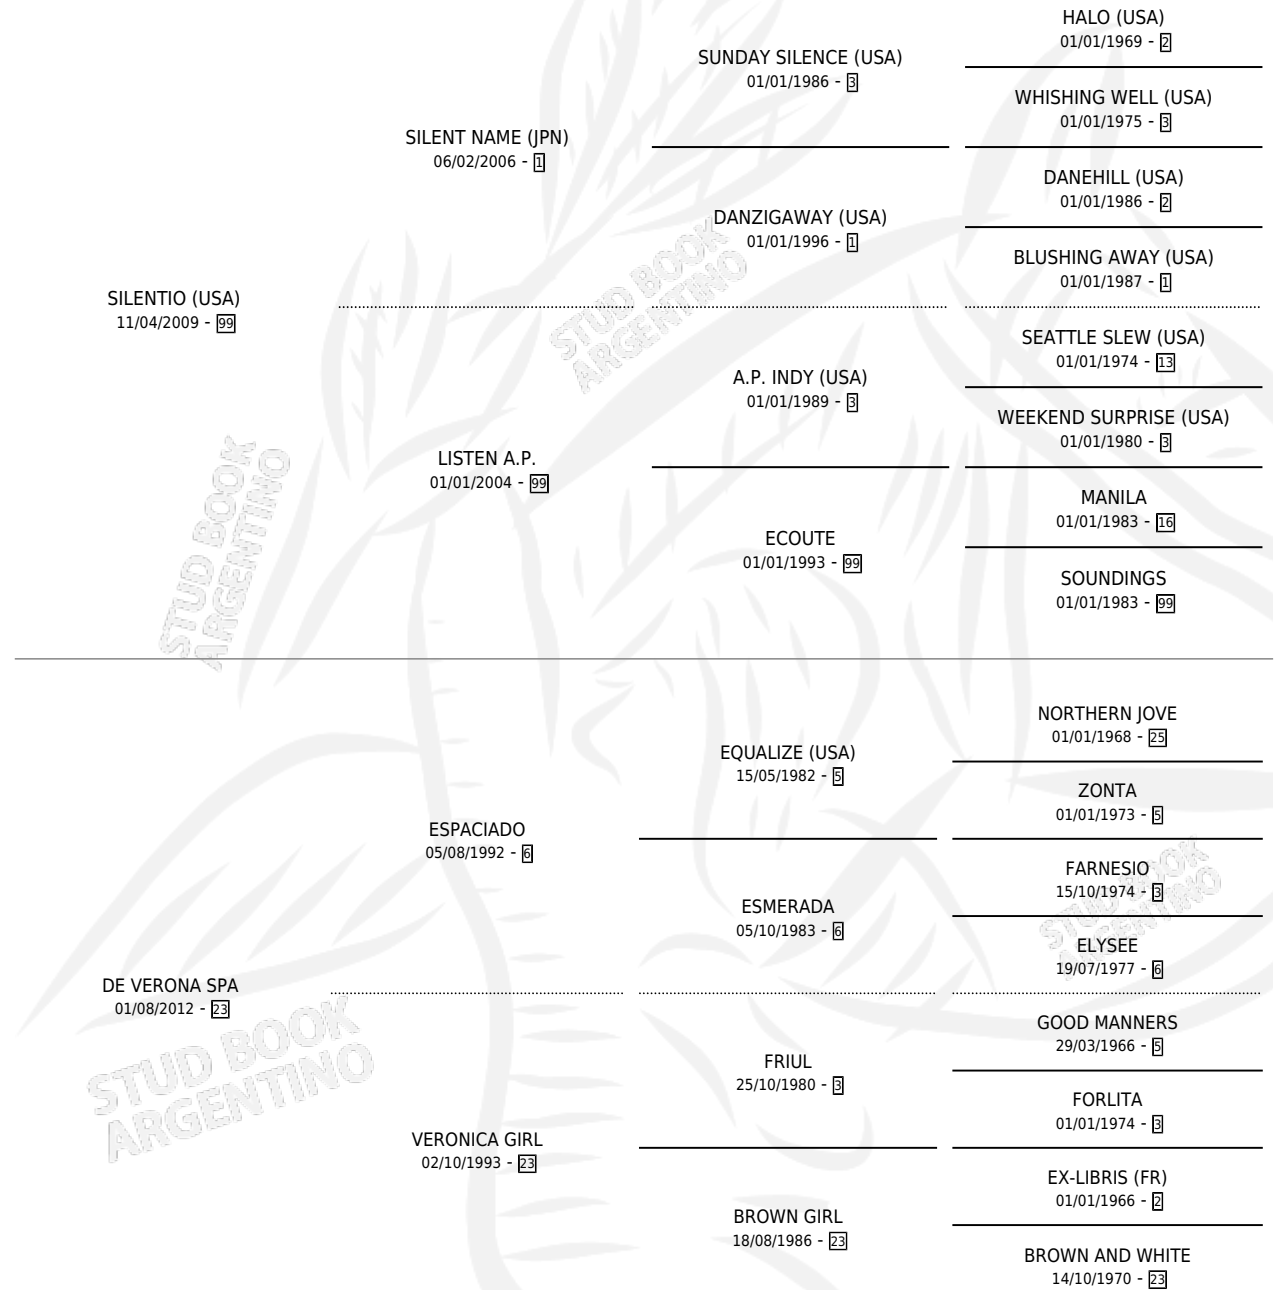

JULIETA SI

por SILENTIO (USA) y DE VERONA SPA por ESPACIADO

Argentina · Hembra · Zaino · SP · 03/09/2021
Familia 23-a · Volumen 44

ESTADO

TIPIFICACIÓN SANGUÍNEA	X
TIPIFICACIÓN POR ADN	✓
PASAPORTE	✓
IDENTIFICACIÓN POR MICROCHIP	✓
REPRODUCTOR	X

Lugar de nacimiento: Vadarkblar

Criador: Vadarkblar

PEDIGREE

CAMPAÑA

Solo carreras oficiales de Argentina

POR EDAD

EDAD	CC	1°	2°	3°	4°	5°	NP	CLC	CLG	CLCG1	CLGG1	IMPORTE	GANANCIA / CC
3 AÑOS	7	0	0	0	2	0	5	0	0	0	0	\$880,000	\$125,714
TOTALES	7	0	0	0	2	0	5	0	0	0	0	\$880,000	\$125,714
%		0.0%	0.0%	0.0%	28.6%	0.0%	71.4%	0.0%	0.0%	0.0%	0.0%		