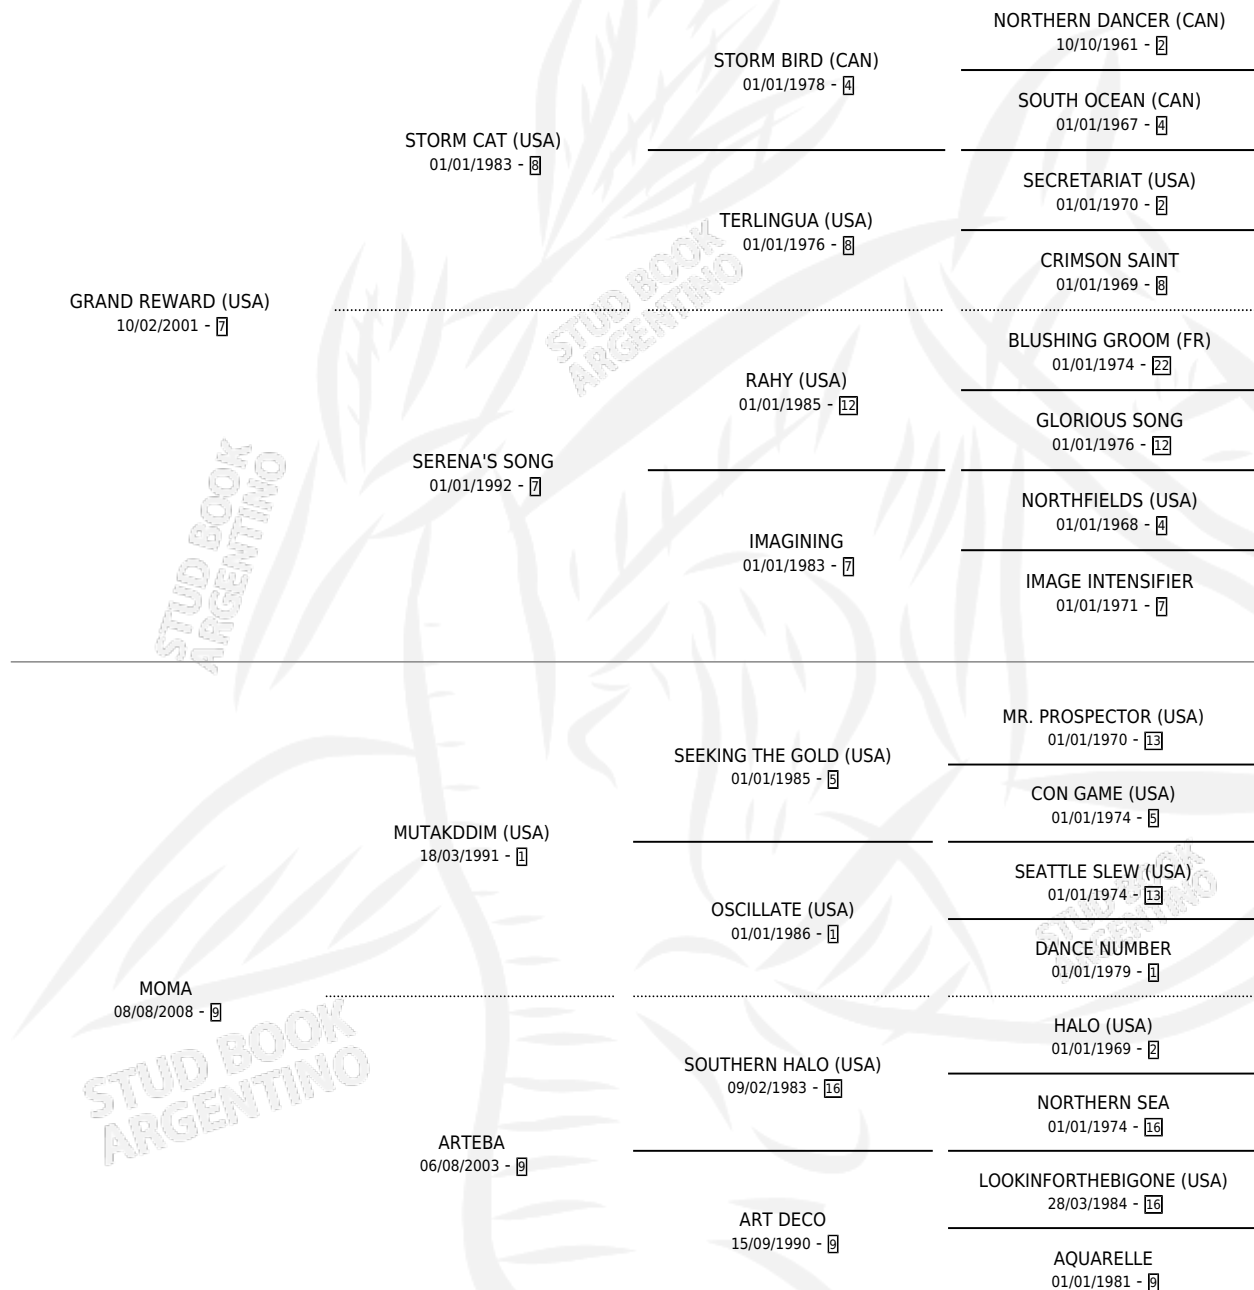

EL LOUVRE

por **GRAND REWARD (USA)** y **MOMA por MUTAKDDIM (USA)**

Argentina · Macho · Alazan · SP · 11/09/2021
Familia 9-g · Volumen 44

ESTADO

TIPIFICACIÓN SANGUÍNEA	X
TIPIFICACIÓN POR ADN	✓
PASAPORTE	✓
IDENTIFICACIÓN POR MICROCHIP	✓
REPRODUCTOR	X

Lugar de nacimiento: La Quebrada
Criador: La Quebrada

PEDIGREE