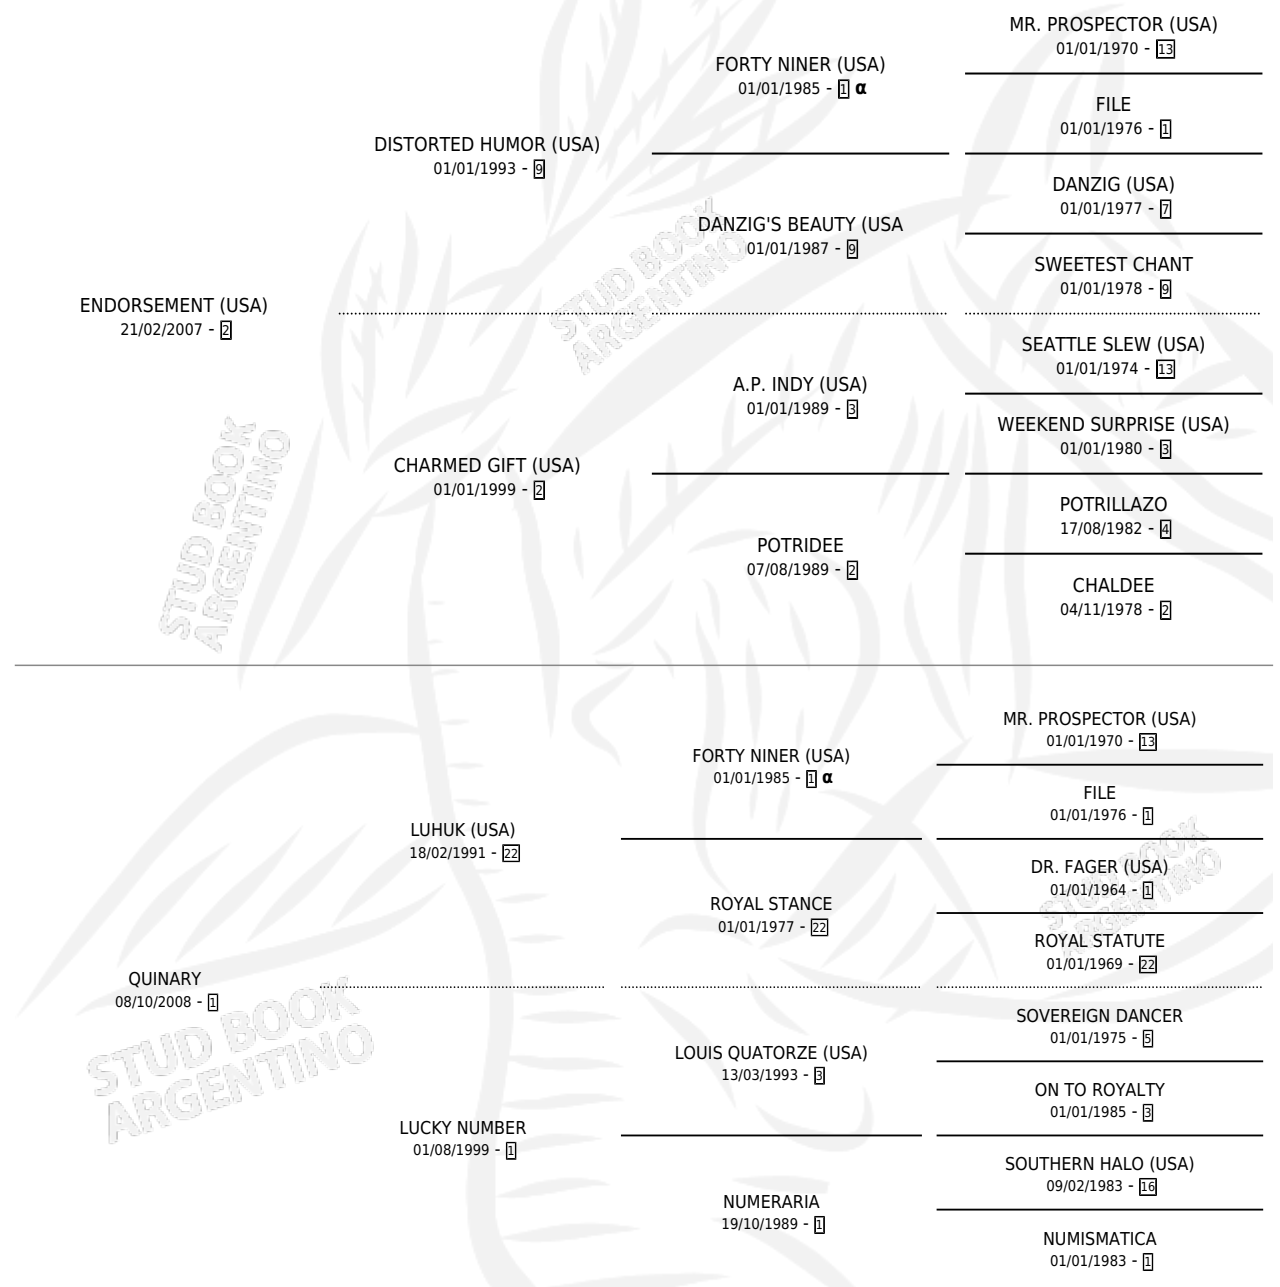

QUINTA POTENCIA

por ENDORSEMENT (USA) y QUINARY por LUHUK (USA)

Argentina · Hembra · Zaino · SP · 16/09/2021
Familia 1-m · Volumen 44

ESTADO

TIPIFICACIÓN SANGUÍNEA	X
TIPIFICACIÓN POR ADN	✓
PASAPORTE	✓
IDENTIFICACIÓN POR MICROCHIP	✓
REPRODUCTOR	X

Lugar de nacimiento: La Quebrada
Criador: La Quebrada

PEDIGREE

INBREEDING : α

CAMPAÑA

Solo carreras oficiales de Argentina

POR EDAD

EDAD	CC	1°	2°	3°	4°	5°	NP	CLC	CLG	CLCG1	CLGG1	IMPORTE	GANANCIA / CC
3 AÑOS	7	0	2	0	3	2	0	0	0	0	0	\$4,164,000	\$594,857
4 AÑOS	9	2	0	2	0	2	3	0	0	0	0	\$5,840,000	\$648,889
TOTALES	16	2	2	2	3	4	3	0	0	0	0	\$10,004,000	\$625,250
%		12.5%	12.5%	12.5%	18.8%	25.0%	18.8%	0.0%	0.0%	0.0%	0.0%		