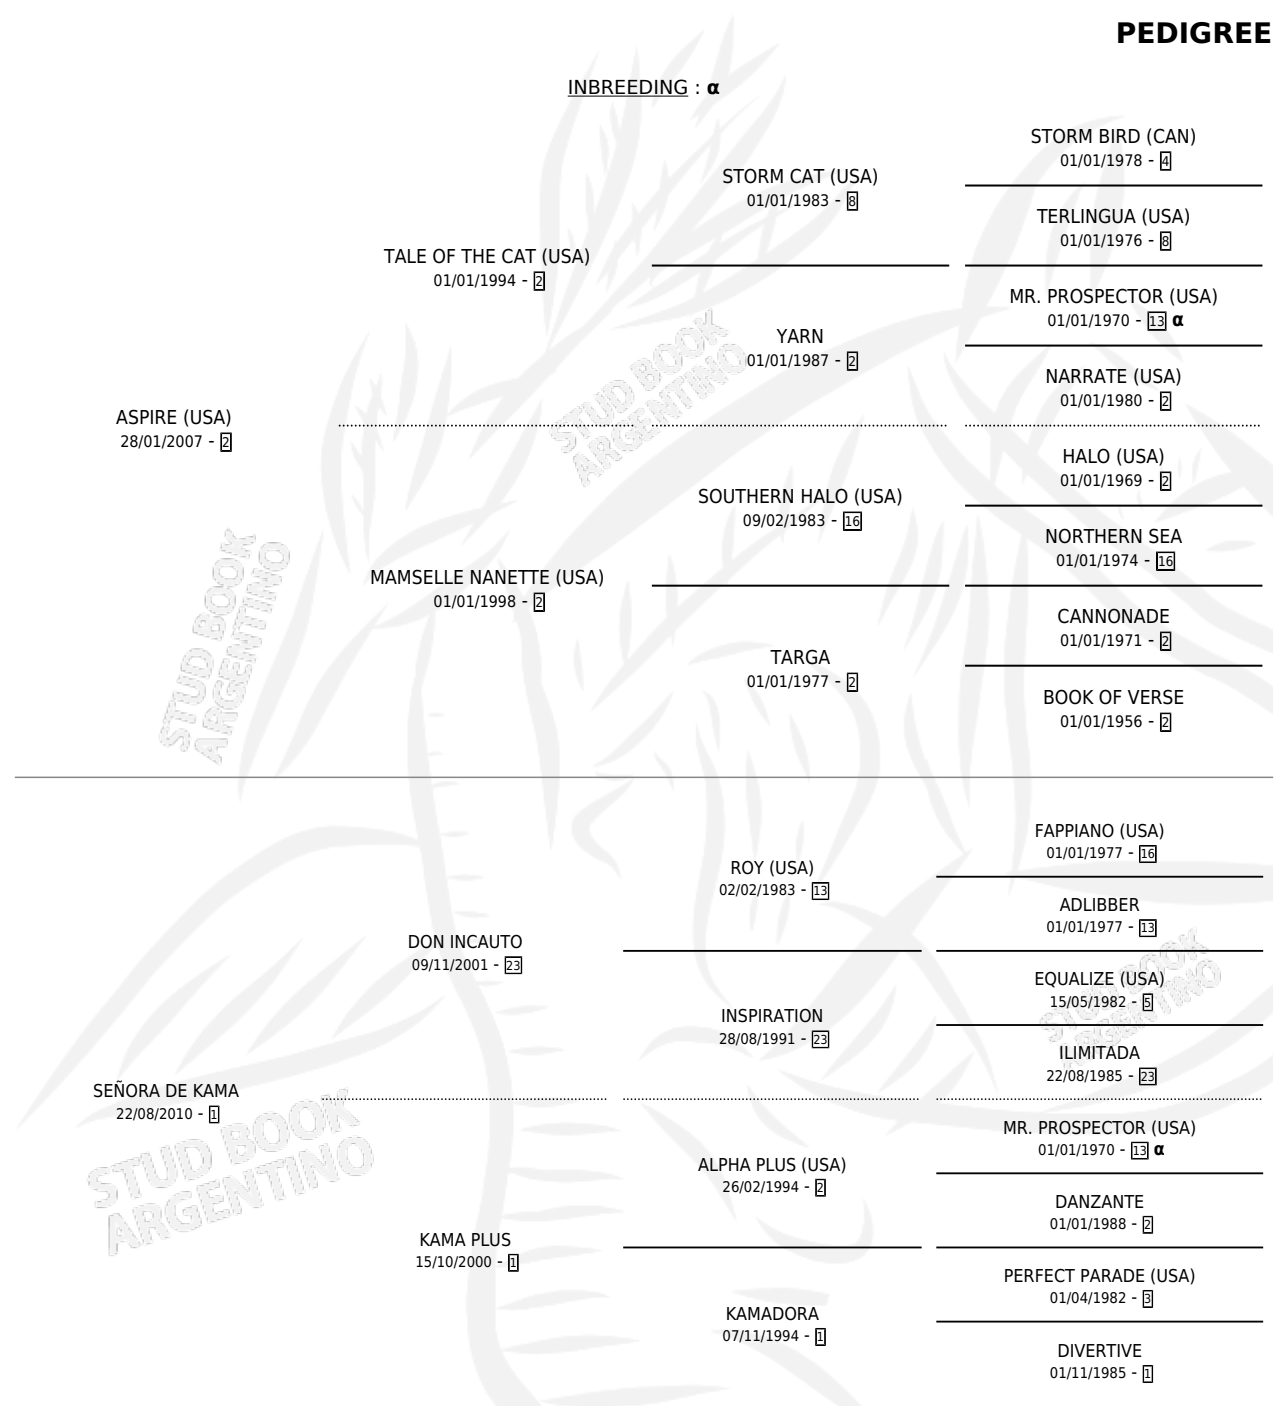

EL DE KAMA

PEDIGREE

por **ASPIRE (USA)** y **SEÑORA DE KAMA** por **DON INCAUTO**

INBREEDING : α

Argentina · Macho · Tordillo · SP · 30/08/2021
Familia 1-o · Volumen 44

ESTADO

TIPIFICACIÓN SANGUÍNEA	X
TIPIFICACIÓN POR ADN	✓
PASAPORTE	✓
IDENTIFICACIÓN POR MICROCHIP	✓
REPRODUCTOR	X

Lugar de nacimiento: Vadarkblar

Criador: Vadarkblar

CAMPAÑA

Solo carreras oficiales de Argentina

POR EDAD

EDAD	CC	1°	2°	3°	4°	5°	NP	CLC	CLG	CLCG1	CLGG1	IMPORTE	GANANCIA / CC
2 AÑOS	1	0	0	0	0	0	1	0	0	0	0	\$90,000	\$90,000
3 AÑOS	9	1	1	1	0	0	6	1	0	0	0	\$4,798,750	\$533,194
4 AÑOS	4	1	0	0	2	0	1	0	0	0	0	\$3,083,750	\$770,938
TOTALES	14	2	1	1	2	0	8	1	0	0	0	\$7,972,500	\$569,464
%		14.3%	7.1%	7.1%	14.3%	0.0%	57.1%	7.1%	0.0%	0.0%	0.0%		