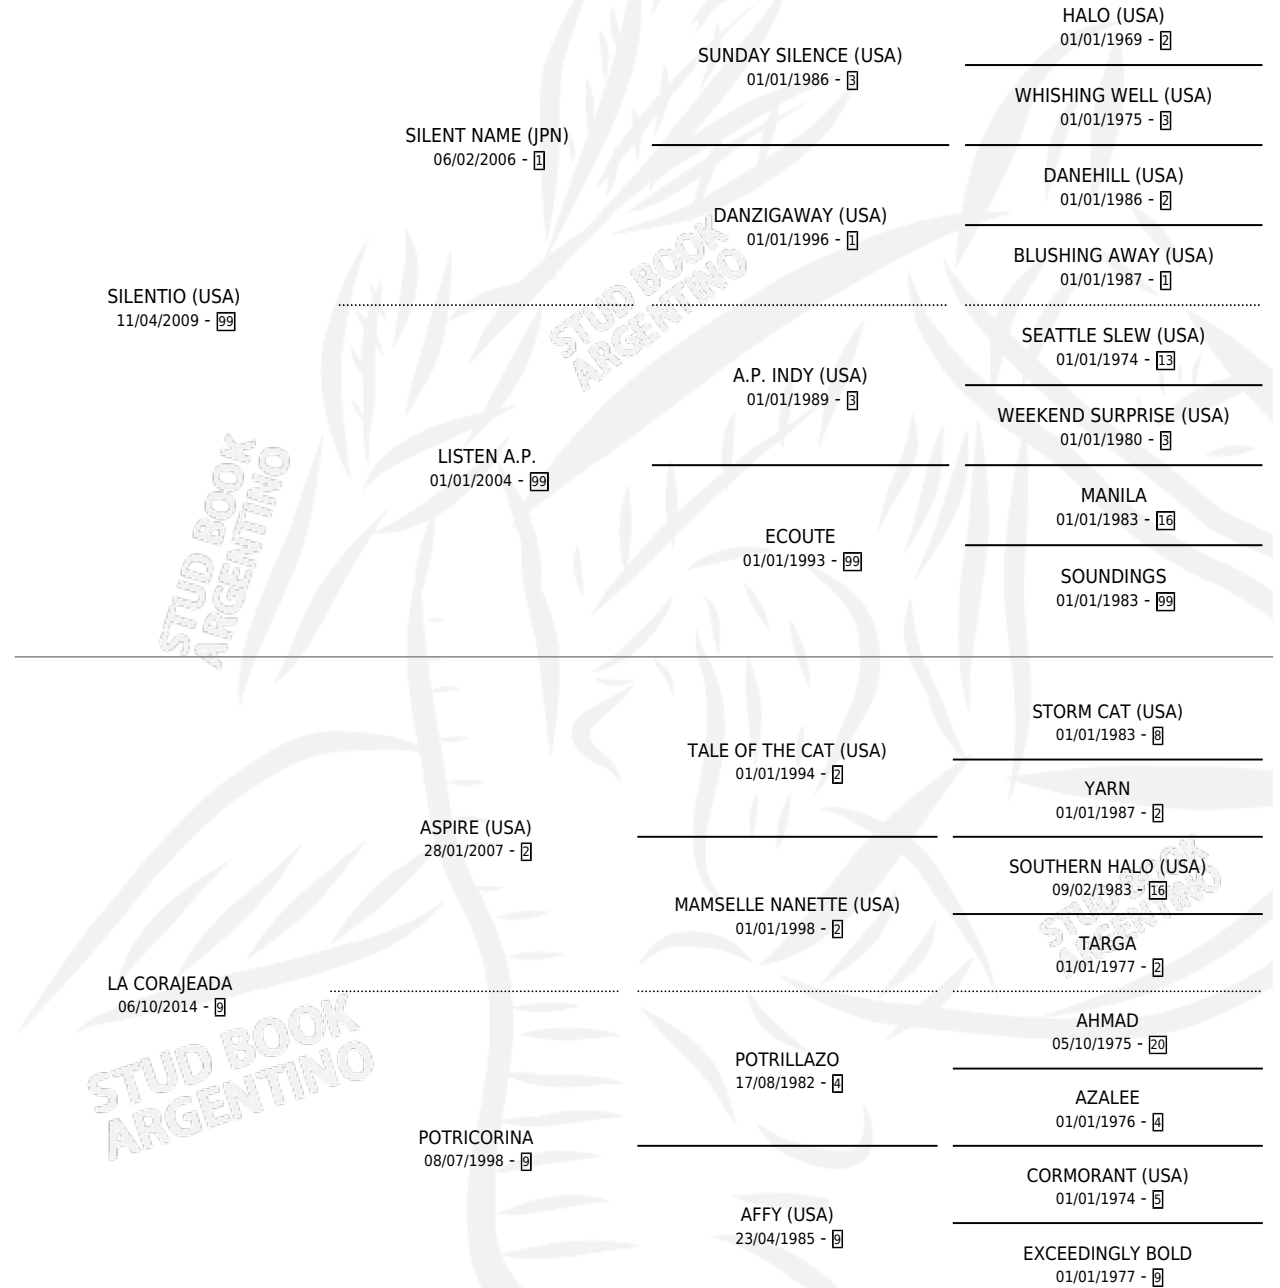

CORAJUDO SI

por SILENTIO (USA) y LA CORAJEADA por ASPIRE (USA)

Argentina · Macho · Zaino · SP · 29/08/2021
Familia 9-c · Volumen 44

ESTADO

TIPIFICACIÓN SANGUÍNEA	X
TIPIFICACIÓN POR ADN	✓
PASAPORTE	✓
IDENTIFICACIÓN POR MICROCHIP	✓
REPRODUCTOR	X

Lugar de nacimiento: Vadarkblar

Criador: Vadarkblar

PEDIGREE