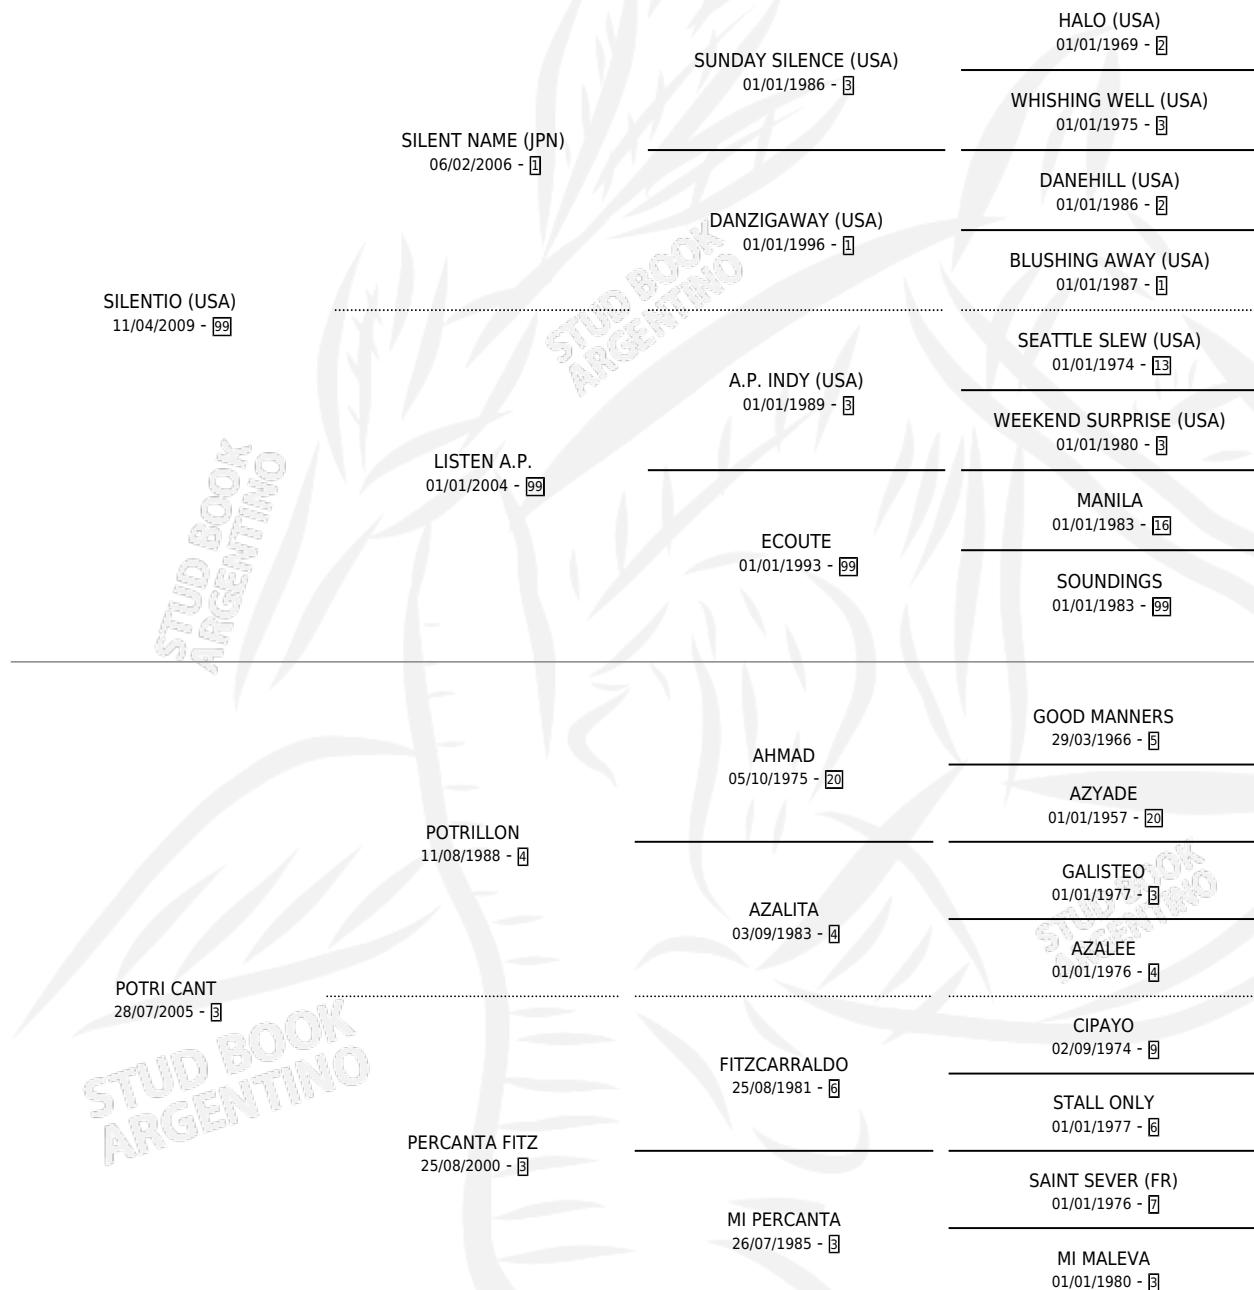

POTRI SI

por SILENTIO (USA) y POTRI CANT por POTRILLON

Argentina · Macho · Zaino · SP · 10/09/2021
Familia 3-h · Volumen 44

ESTADO

| | |
|------------------------------|---|
| TIPIFICACIÓN SANGUÍNEA | X |
| TIPIFICACIÓN POR ADN | ✓ |
| PASAPORTE | ✓ |
| IDENTIFICACIÓN POR MICROCHIP | ✓ |
| REPRODUCTOR | X |

Lugar de nacimiento: Vadarkblar

Criador: Vadarkblar

PEDIGREE

POTRI SI

Datos oficiales del Stud Book Argentino

Documento generado el 03/05/2026

studbook.org.ar