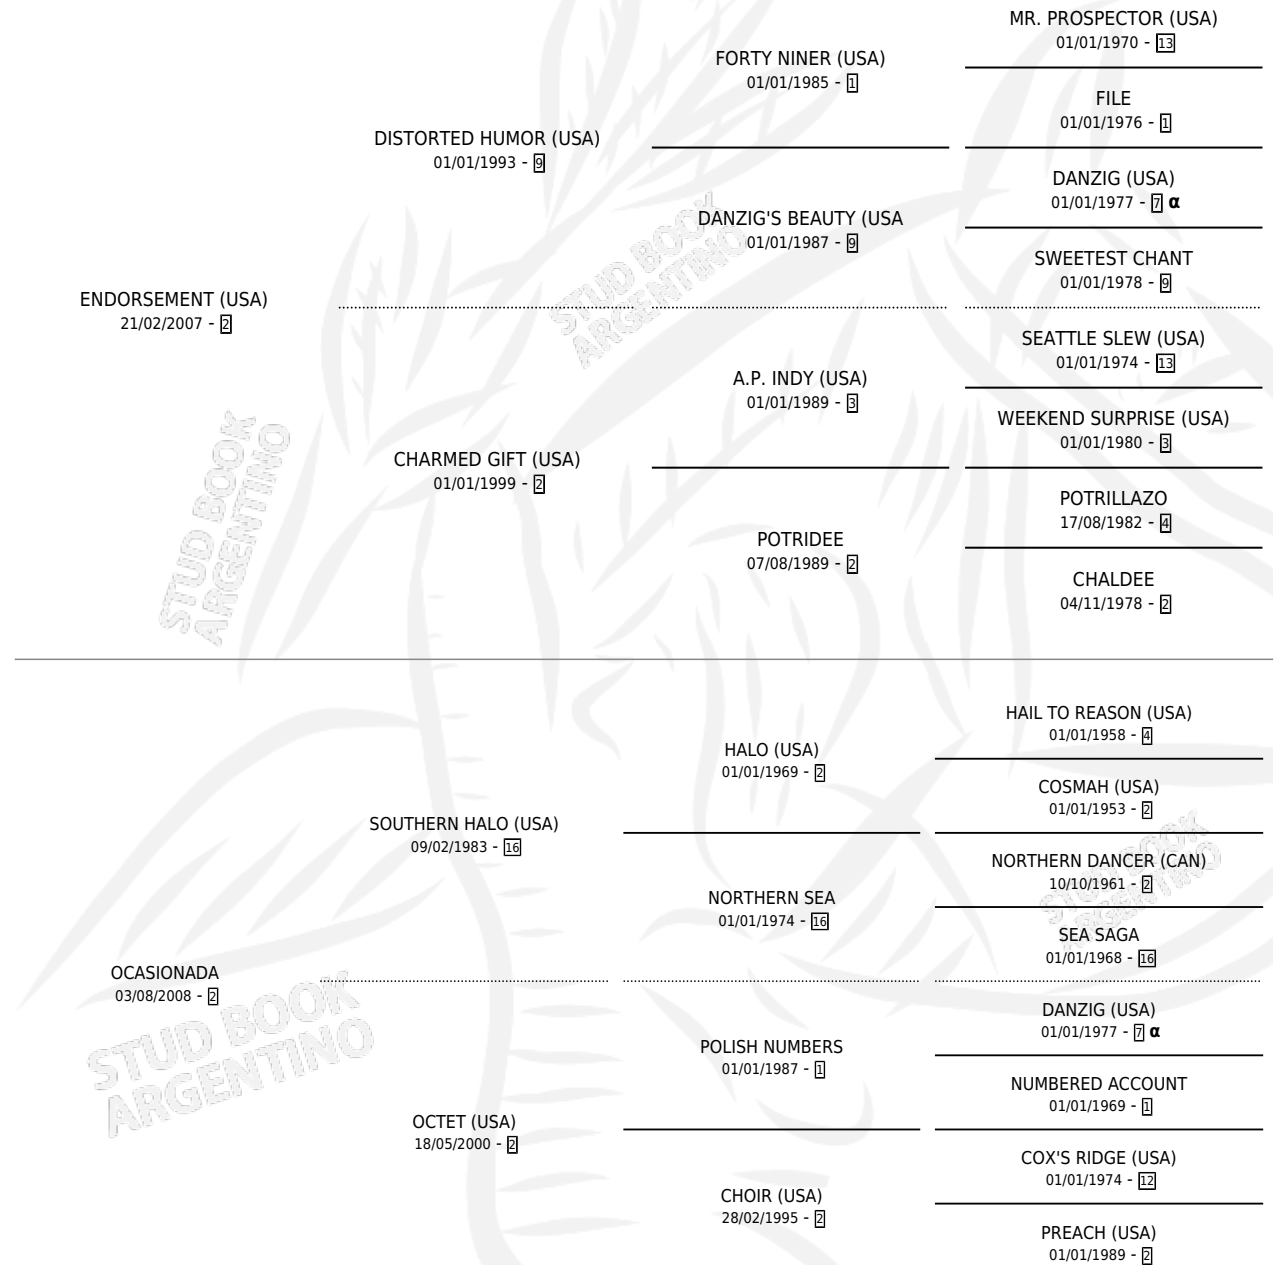

ENDOCASO

por **ENDORSEMENT (USA)** y **OCASIONADA** por
SOUTHERN HALO (USA)

Argentina · Macho · Zaino · SP · 26/09/2021
Familia 2-f · Volumen 44

ESTADO

TIPIFICACIÓN SANGUÍNEA	X
TIPIFICACIÓN POR ADN	✓
PASAPORTE	✓
IDENTIFICACIÓN POR MICROCHIP	✓
REPRODUCTOR	X

Lugar de nacimiento: Las Raices
Criador: Las Raices

PEDIGREE

INBREEDING : α