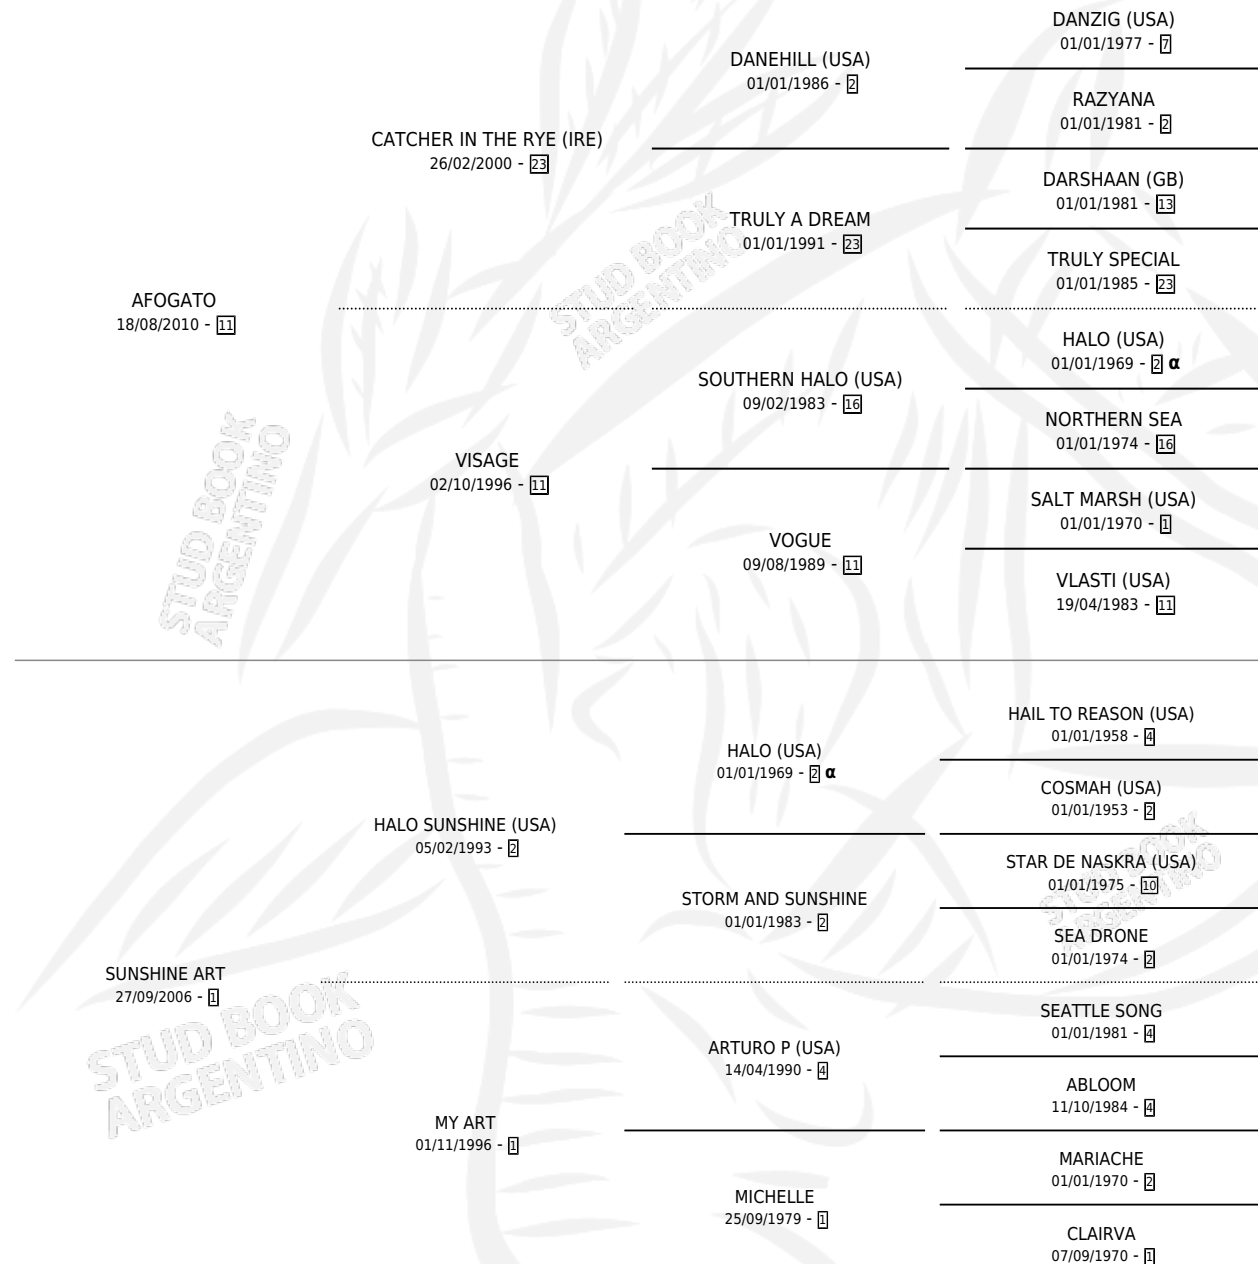

TIA LALI

por AFOGATO y SUNSHINE ART por HALO SUNSHINE (USA)

Argentina · Hembra · Zaino · SP · 10/10/2021
Familia 1-m · Volumen 44

ESTADO

TIPIFICACIÓN SANGUÍNEA	X
TIPIFICACIÓN POR ADN	X
PASAPORTE	X
IDENTIFICACIÓN POR MICROCHIP	X
REPRODUCTOR	X

Lugar de nacimiento: Cabeza Blanca
Criador: Cabeza Blanca

PEDIGREE

INBREEDING : α

TIA LALI

Datos oficiales del Stud Book Argentino

Documento generado el 09/05/2026

studbook.org.ar