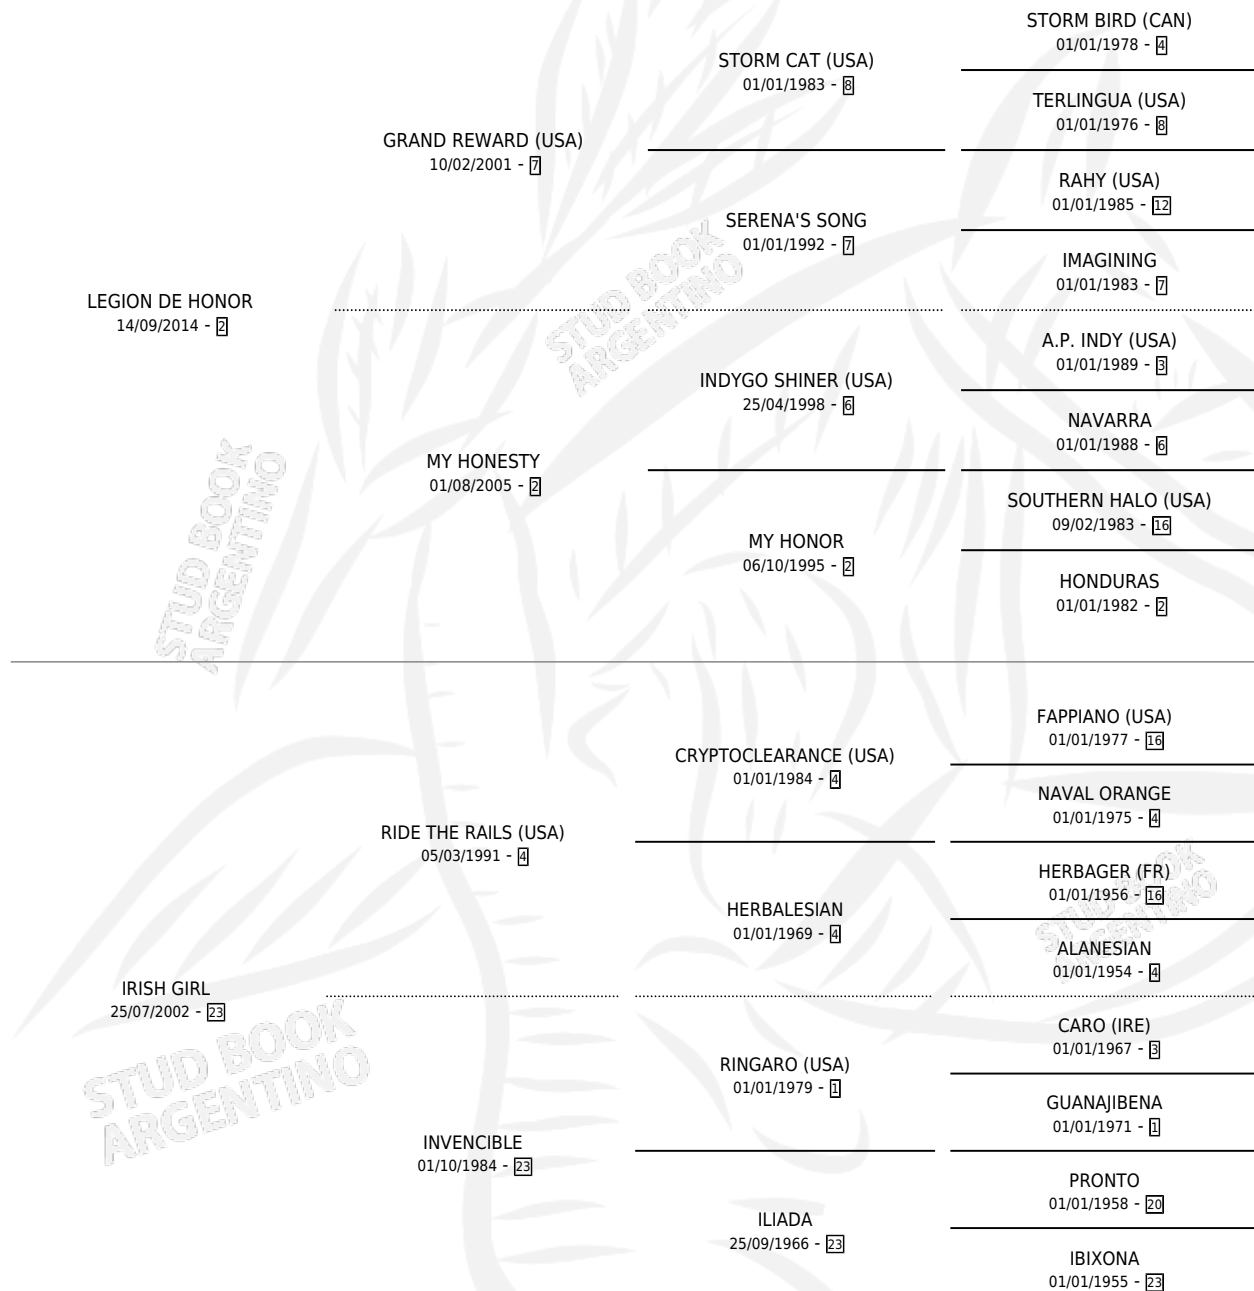

IRIS CASTILLO

por **LEGION DE HONOR** y **IRISH GIRL** por **RIDE THE RAILS**
(USA)

Argentina · Hembra · Alazan · SP · 21/08/2021
Familia 23-a · Volumen 44

ESTADO

TIPIFICACIÓN SANGUÍNEA	X
TIPIFICACIÓN POR ADN	✓
PASAPORTE	✓
IDENTIFICACIÓN POR MICROCHIP	✓
REPRODUCTOR	X

Lugar de nacimiento: Abolengo
Criador: Abolengo

PEDIGREE

IRIS CASTILLO

Datos oficiales del Stud Book Argentino

Documento generado el 09/06/2026

studbook.org.ar