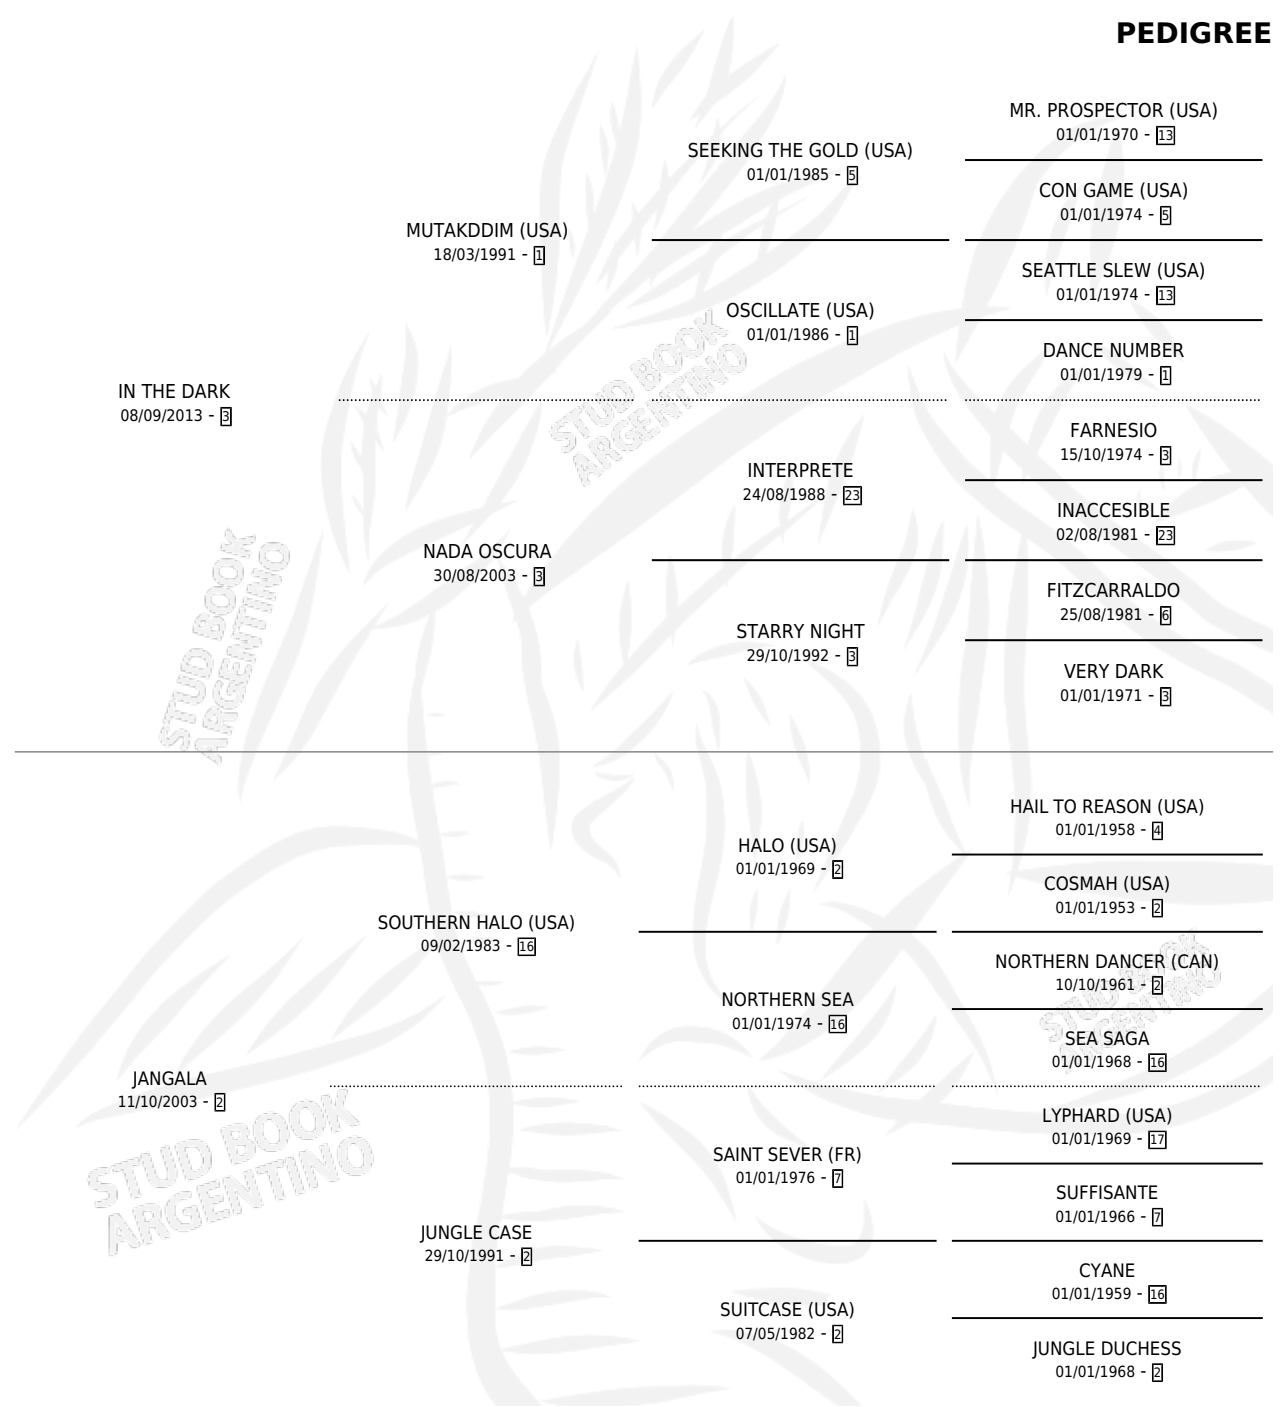

JULIANA

por IN THE DARK y JANGALA por SOUTHERN HALO (USA)

Argentina · Hembra · Zaino · SP · 06/09/2021
Familia 2-g · Volumen 44

ESTADO

TIPIFICACIÓN SANGUÍNEA	X
TIPIFICACIÓN POR ADN	✓
PASAPORTE	✓
IDENTIFICACIÓN POR MICROCHIP	✓
REPRODUCTOR	✓

Lugar de nacimiento: Cuarto Creciente
Criador: Doña Pancha

PEDIGREE