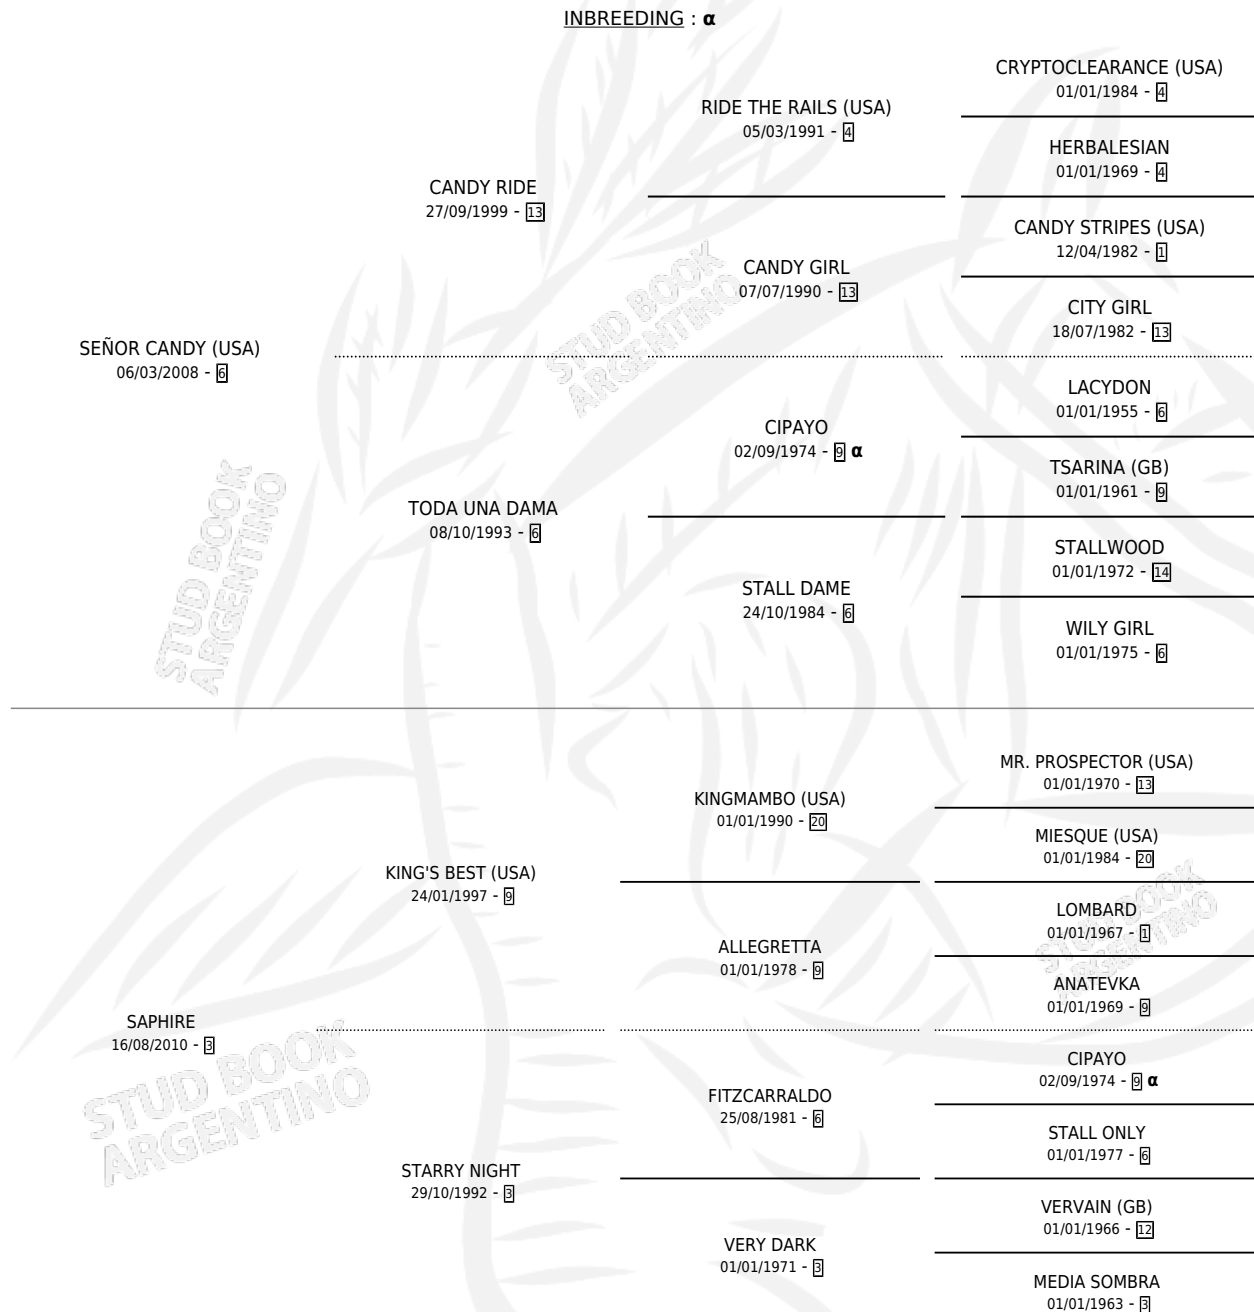

BRILLANTINA

por SEÑOR CANDY (USA) y SAPHIRE por KING'S BEST (USA)

Argentina · Hembra · Alazan · SP · 06/09/2021
Familia 3-n · Volumen 44

ESTADO

TIPIFICACIÓN SANGUÍNEA	X
TIPIFICACIÓN POR ADN	✓
PASAPORTE	✓
IDENTIFICACIÓN POR MICROCHIP	✓
REPRODUCTOR	X

Lugar de nacimiento: Cuarto Creciente
Criador: Doña Pancha

PEDIGREE

INBREEDING : α