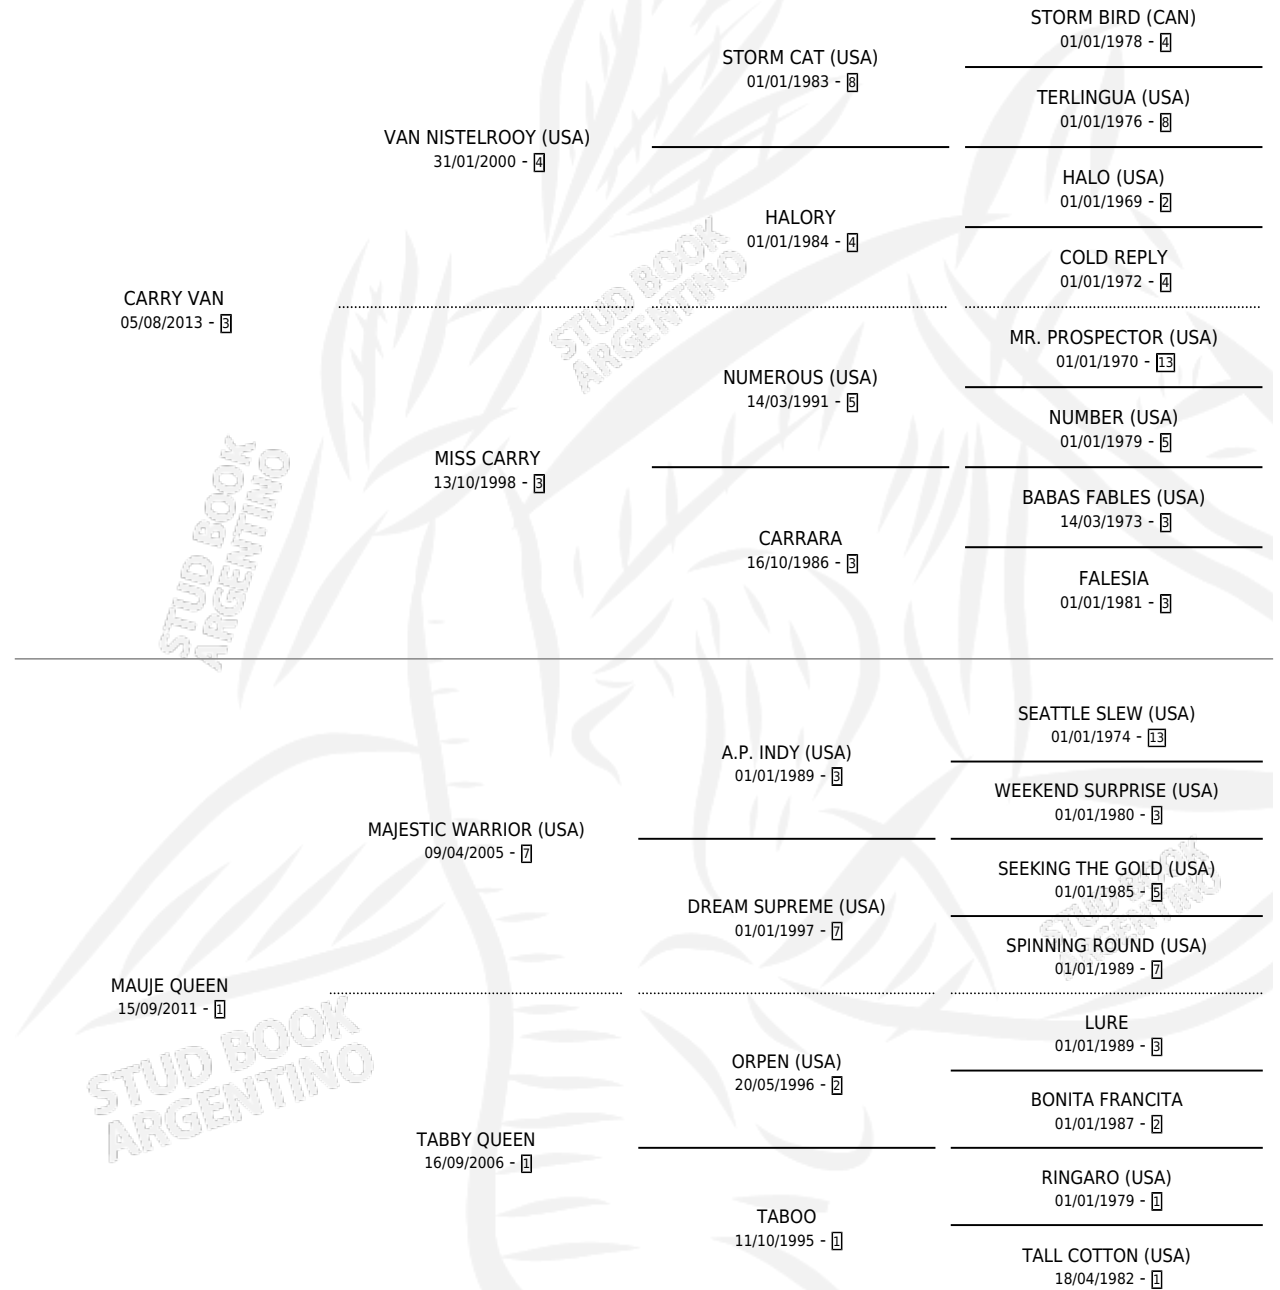

CARRY THE QUEEN

por CARRY VAN y MAUJE QUEEN por MAJESTIC WARRIOR (USA)

Argentina · Macho · Zaino · SP · 23/08/2021
Familia 1-x · Volumen 44

ESTADO

TIPIFICACIÓN SANGUÍNEA	X
TIPIFICACIÓN POR ADN	✓
PASAPORTE	✓
IDENTIFICACIÓN POR MICROCHIP	✓
REPRODUCTOR	X

Lugar de nacimiento: Agüerenas
Criador: Agüerenas

PEDIGREE