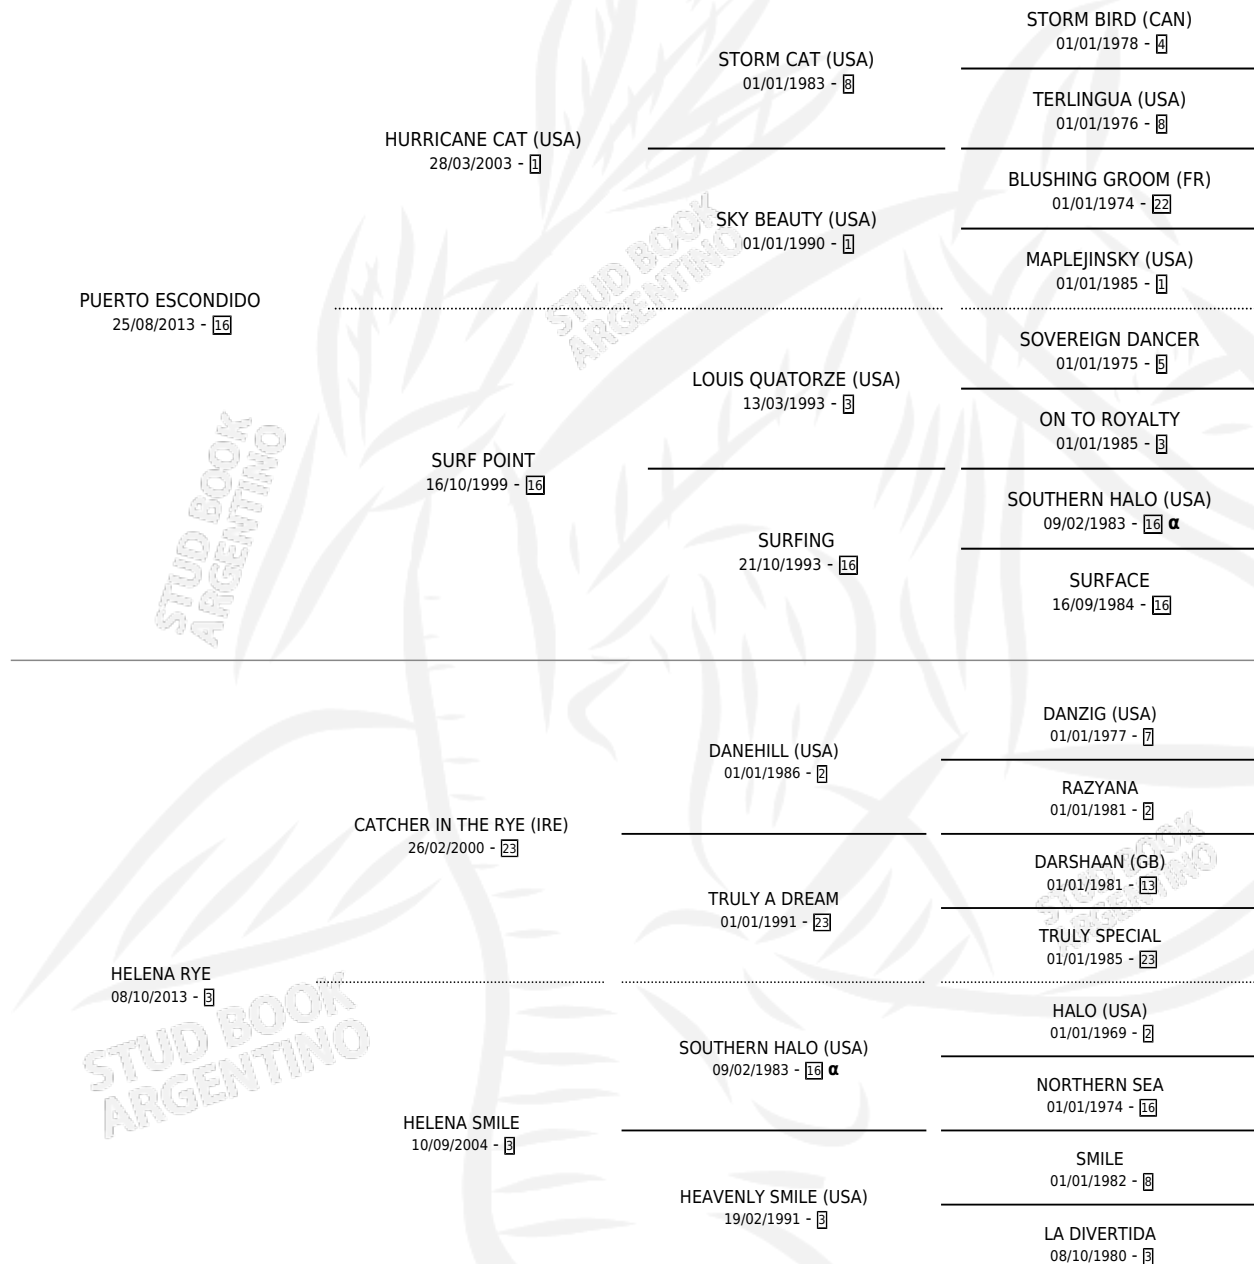

HELENA CARIOCA

por **PUERTO ESCONDIDO** y **HELENA RYE** por **CATCHER IN THE RYE (IRE)**

Argentina · Hembra · Zaino · SP · 08/09/2021
Familia 3-h · Volumen 44

ESTADO

TIPIFICACIÓN SANGUÍNEA	X
TIPIFICACIÓN POR ADN	✓
PASAPORTE	✓
IDENTIFICACIÓN POR MICROCHIP	✓
REPRODUCTOR	X

Lugar de nacimiento: Haras Gran Muñeca
Criador: Haras Gran Muñeca

PEDIGREE

INBREEDING : α

CAMPAÑA

Solo carreras oficiales de Argentina

POR EDAD

EDAD	CC	1°	2°	3°	4°	5°	NP	CLC	CLG	CLCG1	CLGG1	IMPORTE	GANANCIA / CC
3 AÑOS	2	0	0	0	1	0	1	0	0	0	0	\$235,750	\$117,875
TOTALES	2	0	0	0	1	0	1	0	0	0	0	\$235,750	\$117,875
%		0.0%	0.0%	0.0%	50.0%	0.0%	50.0%	0.0%	0.0%	0.0%	0.0%		