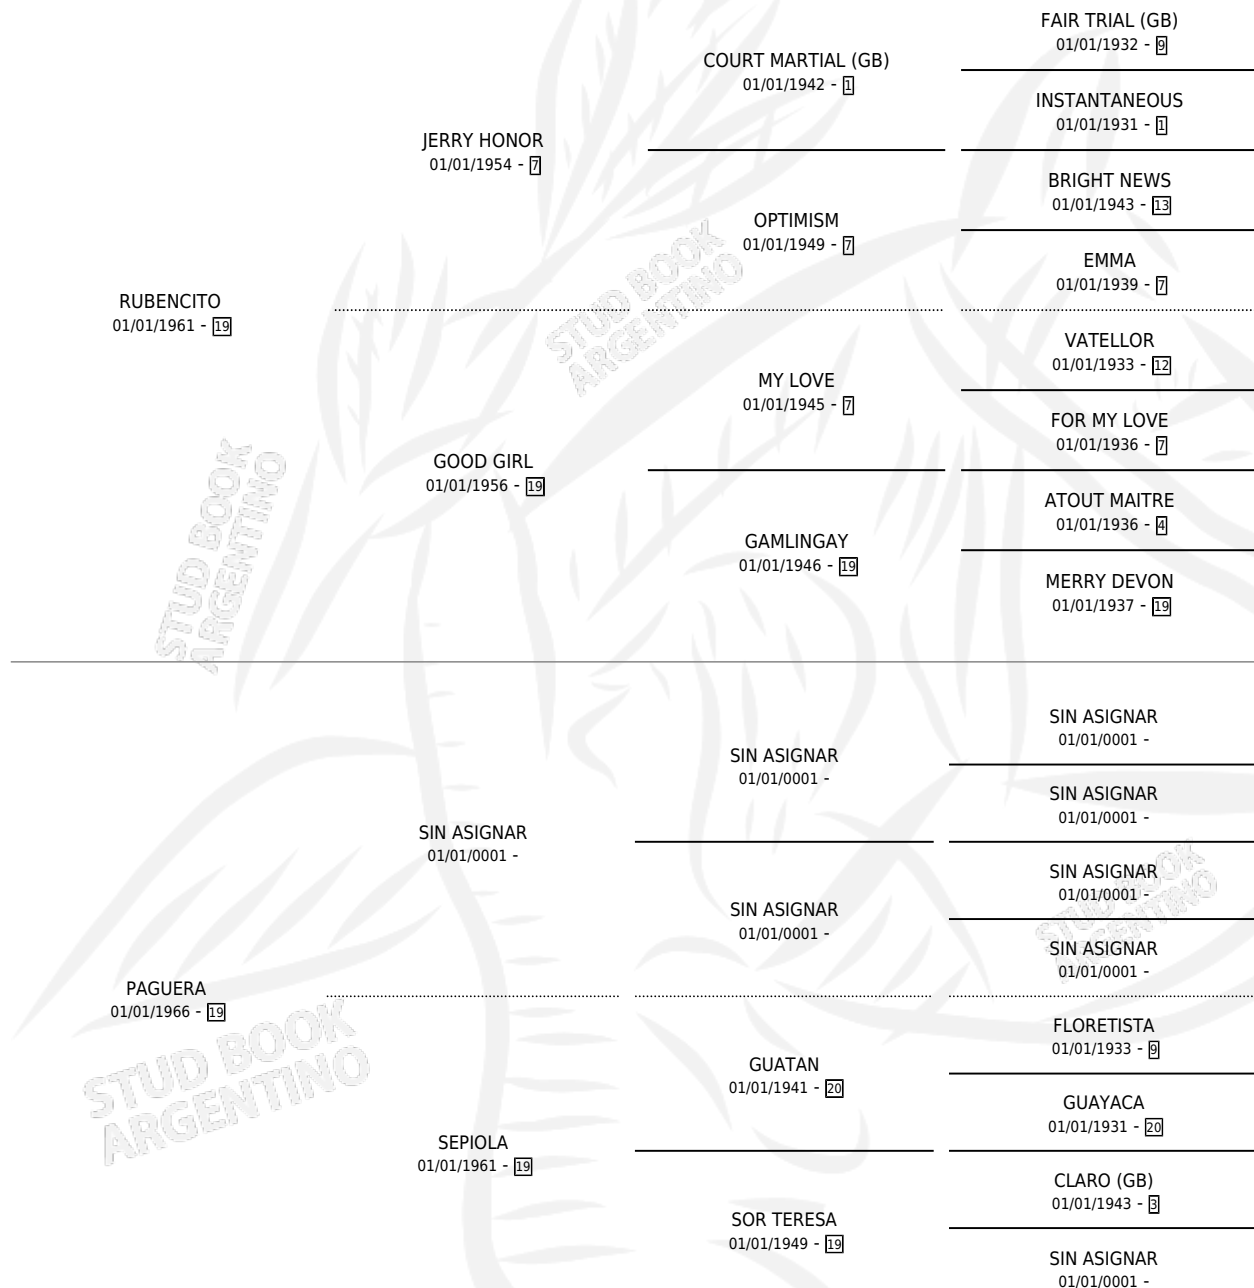

RUBAGUERA

por RUBENCITO y PAGUERA por SIN ASIGNAR

Argentina · Hembra · Tordillo · SP · 27/07/1978
Familia 19 · Volumen 30

ESTADO

TIPIFICACIÓN SANGUÍNEA	X
TIPIFICACIÓN POR ADN	X
PASAPORTE	X
IDENTIFICACIÓN POR MICROCHIP	X
REPRODUCTOR	✓

Lugar de nacimiento: Campo particular

Criador: Vitor Luis Jorge

~

HIJOS

	MACHOS	HEMBRAS
2 NACIERON	1	1
1 CORRIERON	0	1

SIN ACTUACIONES

PEDIGREE

S