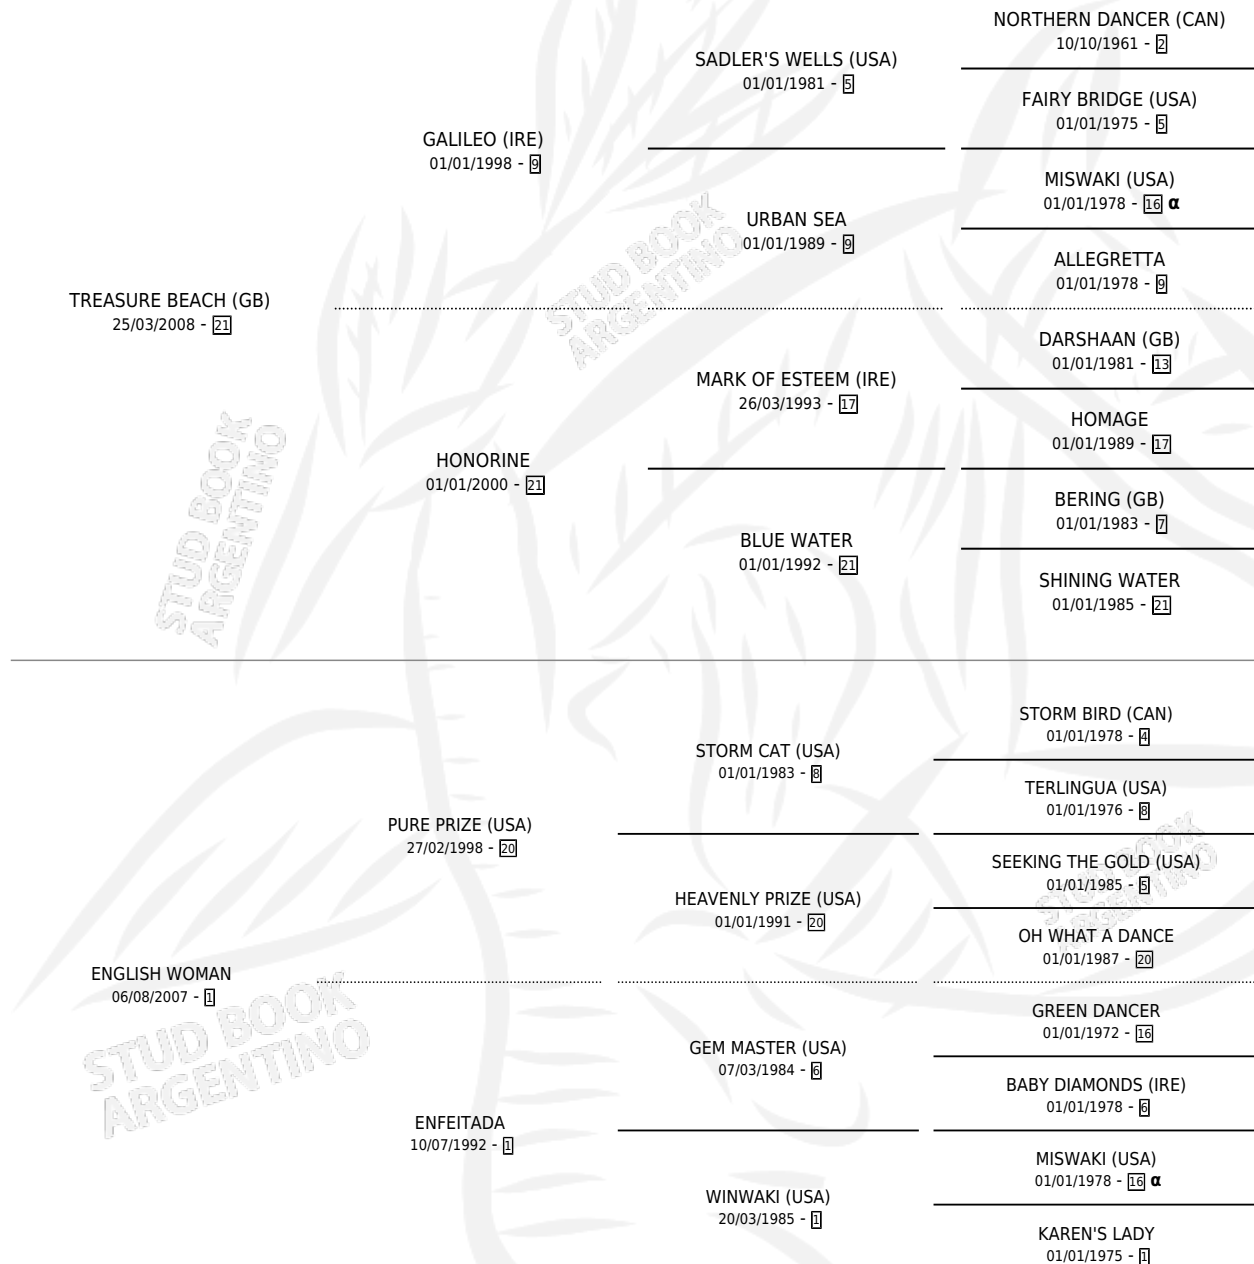

ENGLISH TREASURE

por **TREASURE BEACH (GB)** y **ENGLISH WOMAN** por **PURE PRIZE (USA)**

Argentina · Macho · Zaino · SP · 25/09/2021
Familia 1-n · Volumen 44

ESTADO

TIPIFICACIÓN SANGUÍNEA	X
TIPIFICACIÓN POR ADN	✓
PASAPORTE	✓
IDENTIFICACIÓN POR MICROCHIP	✓
REPRODUCTOR	X

Lugar de nacimiento: Haras Gran Muñeca
Criador: Haras Gran Muñeca

PEDIGREE

INBREEDING : α

CAMPAÑA

Solo carreras oficiales de Argentina

POR EDAD

EDAD	CC	1°	2°	3°	4°	5°	NP	CLC	CLG	CLCG1	CLGG1	IMPORTE	GANANCIA / CC
3 AÑOS	2	0	0	0	0	0	2	0	0	0	0	\$0	\$0
TOTALES	2	0	0	0	0	0	2	0	0	0	0	\$0	\$0
%		0.0%	0.0%	0.0%	0.0%	0.0%	100%	0.0%	0.0%	0.0%	0.0%		