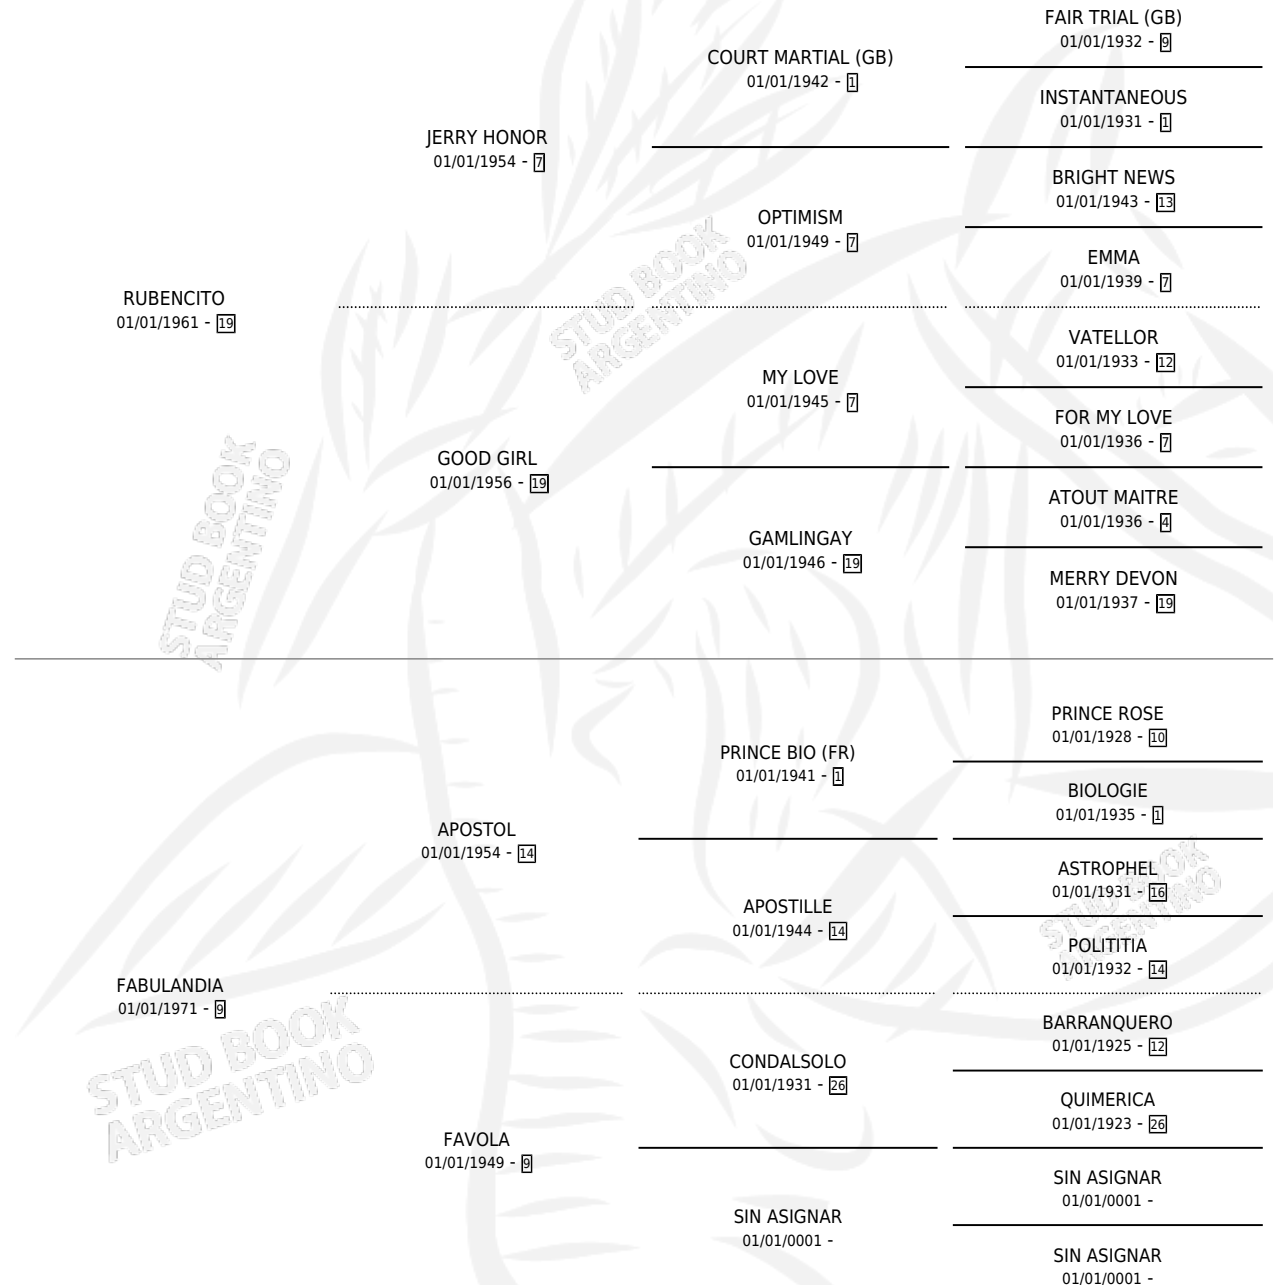

RUBULANDIA

por RUBENCITO y FABULANDIA por APOSTOL

Argentina · Hembra · Tordillo · SP · 03/08/1978
Familia 9 · Volumen 30

ESTADO

TIPIFICACIÓN SANGUÍNEA	X
TIPIFICACIÓN POR ADN	X
PASAPORTE	X
IDENTIFICACIÓN POR MICROCHIP	X
REPRODUCTOR	✓

Lugar de nacimiento: Campo Particular

Criador: Sin dato

~

HIJOS

	MACHOS	HEMBRAS
10 NACIERON	4	6
2 CORRIERON	0	2

SIN ACTUACIONES

PEDIGREE

S

cimientos 10 / Efectividad 90.91%

PADRILLO	PRODUCTO	CRIADOR	1ER SERVICIO	ÚLTIMO SERVICIO
RIN RIN	RIN RUN (H TZ, 18/12/1993)	SIN DATO	20/12/1992	22/12/1992
MARY'S POLICY (USA)	PEDRO GARRAFA (M TZ, 08/09/1992)	SIN DATO	20/08/1991	24/09/1991
MARY'S POLICY (USA)	BURGA (H T, 12/08/1991)	SIN DATO	28/08/1990	01/09/1990
MARY'S POLICY (USA)	MARASCA (H T, 18/08/1990)	SIN DATO	11/09/1989	15/09/1989
MARY'S POLICY (USA)	ROTULOSO (M T, 31/08/1989)	SIN DATO	17/09/1988	19/09/1988
MARY'S POLICY (USA)	MARLOK (M T, 07/09/1988)	SIN DATO	04/10/1987	08/10/1987
MALAY	MAS VIOLETA (H T, 27/09/1987)	SIN DATO	24/10/1986	26/10/1986
MALAY	MAL GRAMA (H T, 14/10/1986)	SIN DATO	23/08/1985	13/11/1985
MALAY	MAL SEÑOR (M A, 02/10/1984)	SIN DATO		
MALAY	∅			
MALAY	LA MANDATARIA (H Z, 10/08/1983)	SIN DATO		