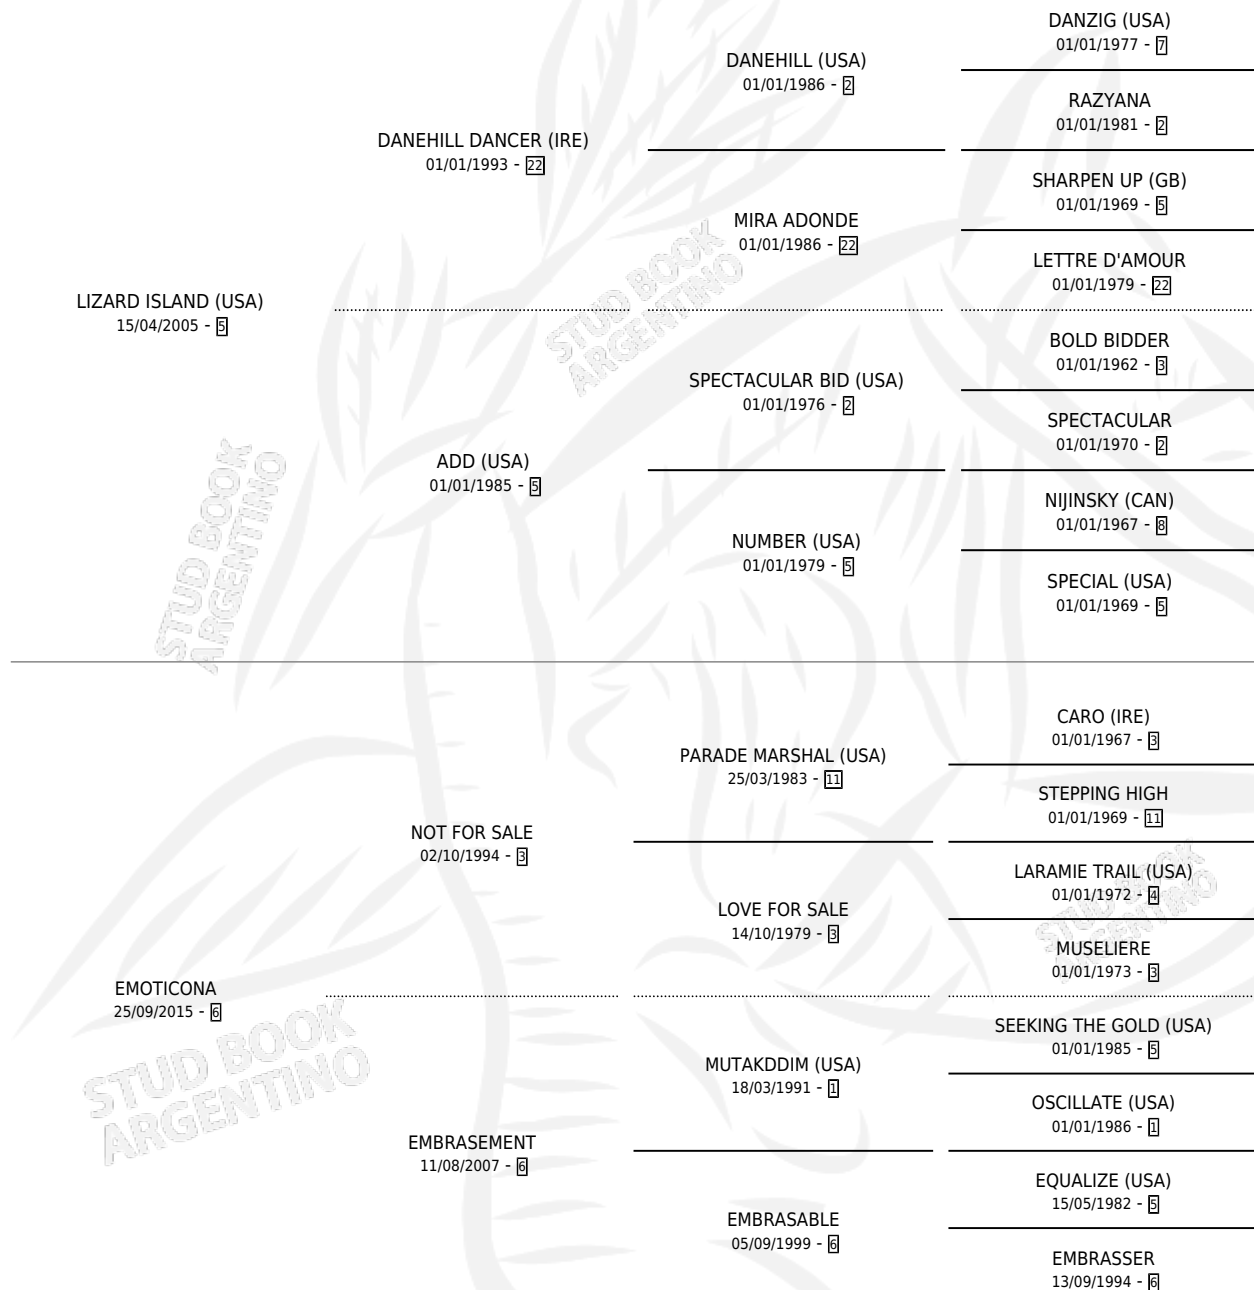

ESA EMOCION

por LIZARD ISLAND (USA) y EMOTICONA por NOT FOR SALE

Argentina · Hembra · Zaino · SP · 20/08/2021
Familia 6-f · Volumen 44

ESTADO

TIPIFICACIÓN SANGUÍNEA	X
TIPIFICACIÓN POR ADN	✓
PASAPORTE	✓
IDENTIFICACIÓN POR MICROCHIP	✓
REPRODUCTOR	X

Lugar de nacimiento: Rancho Lujan
Criador: Inversiones Elturf S.A.

PEDIGREE

CAMPAÑA

Solo carreras oficiales de Argentina

POR EDAD

EDAD	CC	1°	2°	3°	4°	5°	NP	CLC	CLG	CLCG1	CLGG1	IMPORTE	GANANCIA / CC
2 AÑOS	1	0	0	1	0	0	0	0	0	0	0	\$410,000	\$410,000
3 AÑOS	10	1	0	1	0	3	5	0	0	0	0	\$4,148,750	\$414,875
4 AÑOS	10	0	2	2	1	0	5	0	0	0	0	\$4,904,800	\$490,480
TOTALES	21	1	2	4	1	3	10	0	0	0	0	\$9,463,550	\$450,645
%		4.8%	9.5%	19.0%	4.8%	14.3%	47.6%	0.0%	0.0%	0.0%	0.0%		