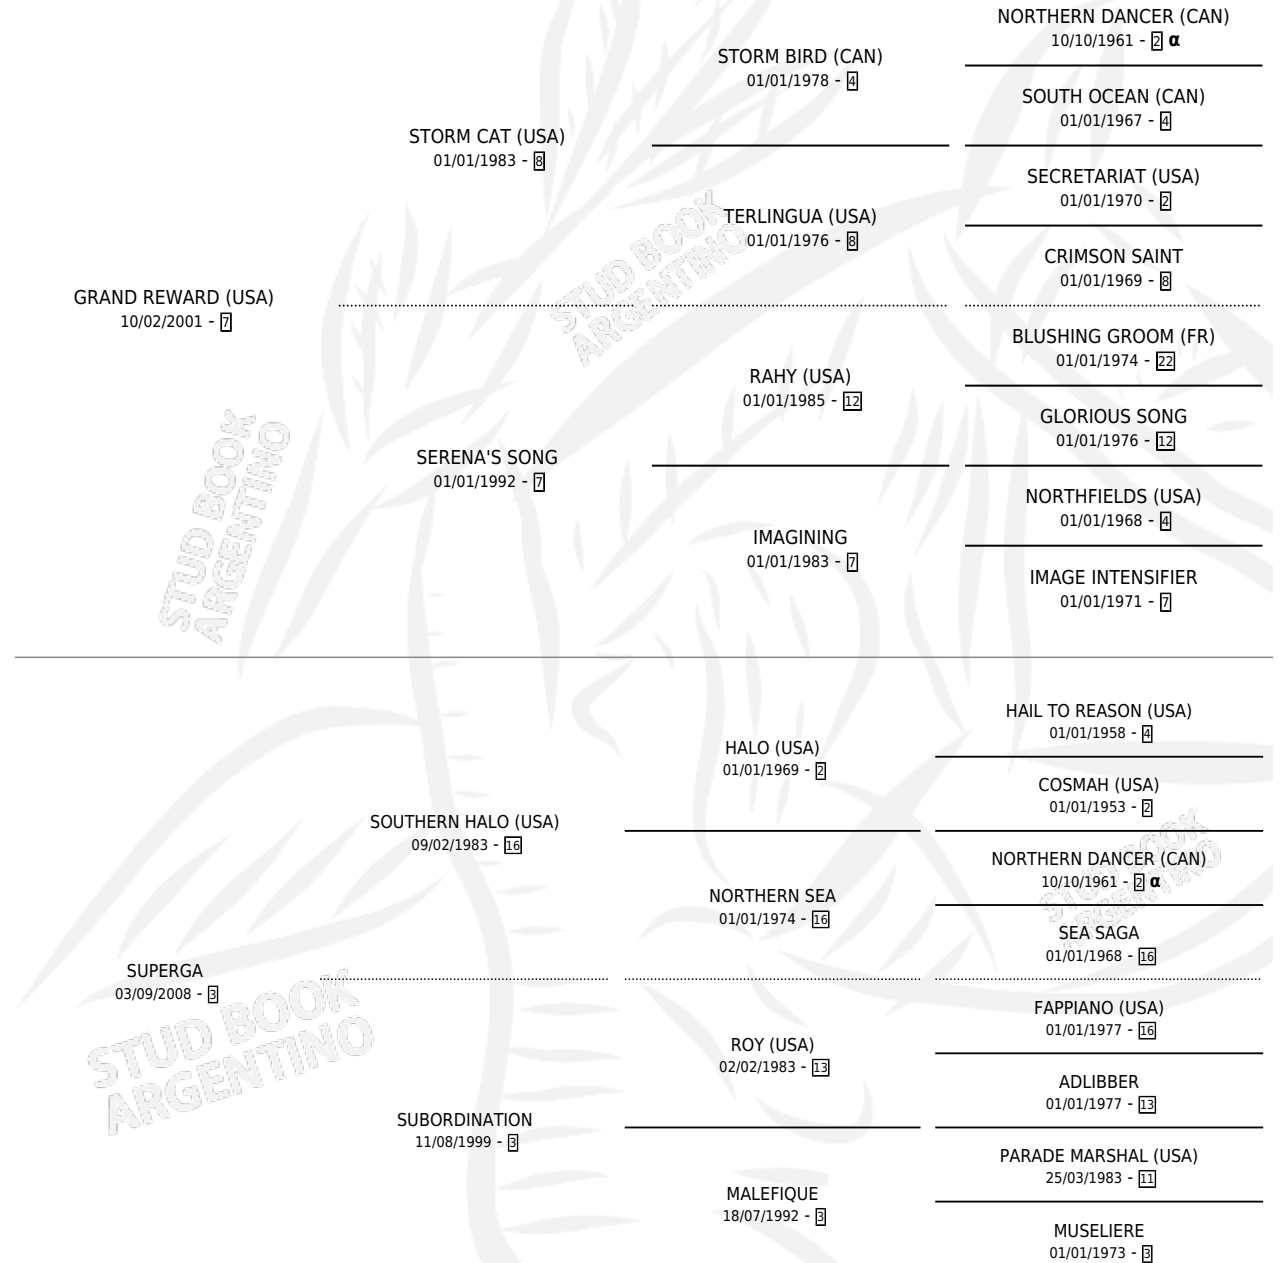

SILENCIO DRAMATICO

por **GRAND REWARD (USA)** y **SUPERGA** por **SOUTHERN HALO (USA)**

Argentina · Macho · Zaino · SP · 23/08/2021
Familia 3-n · Volumen 44

ESTADO

TIPIFICACIÓN SANGUÍNEA	X
TIPIFICACIÓN POR ADN	✓
PASAPORTE	✓
IDENTIFICACIÓN POR MICROCHIP	✓
REPRODUCTOR	X

Lugar de nacimiento: Rancho Lujan
Criador: Inversiones Elturf S.A.

PEDIGREE

INBREEDING : α

CAMPAÑA

Solo carreras oficiales de Argentina

POR EDAD

EDAD	CC	1°	2°	3°	4°	5°	NP	CLC	CLG	CLCG1	CLGG1	IMPORTE	GANANCIA / CC
3 AÑOS	3	1	0	0	1	0	1	0	0	0	0	\$4,272,650	\$1,424,217
4 AÑOS	5	3	1	0	0	0	1	1	0	0	0	\$15,103,000	\$3,020,600
TOTALES	8	4	1	0	1	0	2	1	0	0	0	\$19,375,650	\$2,421,956
%		50.0%	12.5%	0.0%	12.5%	0.0%	25.0%	12.5%	0.0%	0.0%	0.0%		

Ganador de 4 carreras en La Plata - \$19,375,650, a los 3 y 4 años, incluso Handicap Haras La Biznaga.

POR DISTANCIA

HIPODROMO	CC	1°	2°	3°	4°	5°	NP	CLC	CLG	CLCG1	CLGG1	IMPORTE
LA PLATA	8	4	1	0	1	0	2	1	0	0	0	\$19,375,650
1600 MTS	3	1	1	0	0	0	1	1	0	0	0	\$5,193,000
1400 MTS	5	3	0	0	1	0	1	0	0	0	0	\$14,182,650