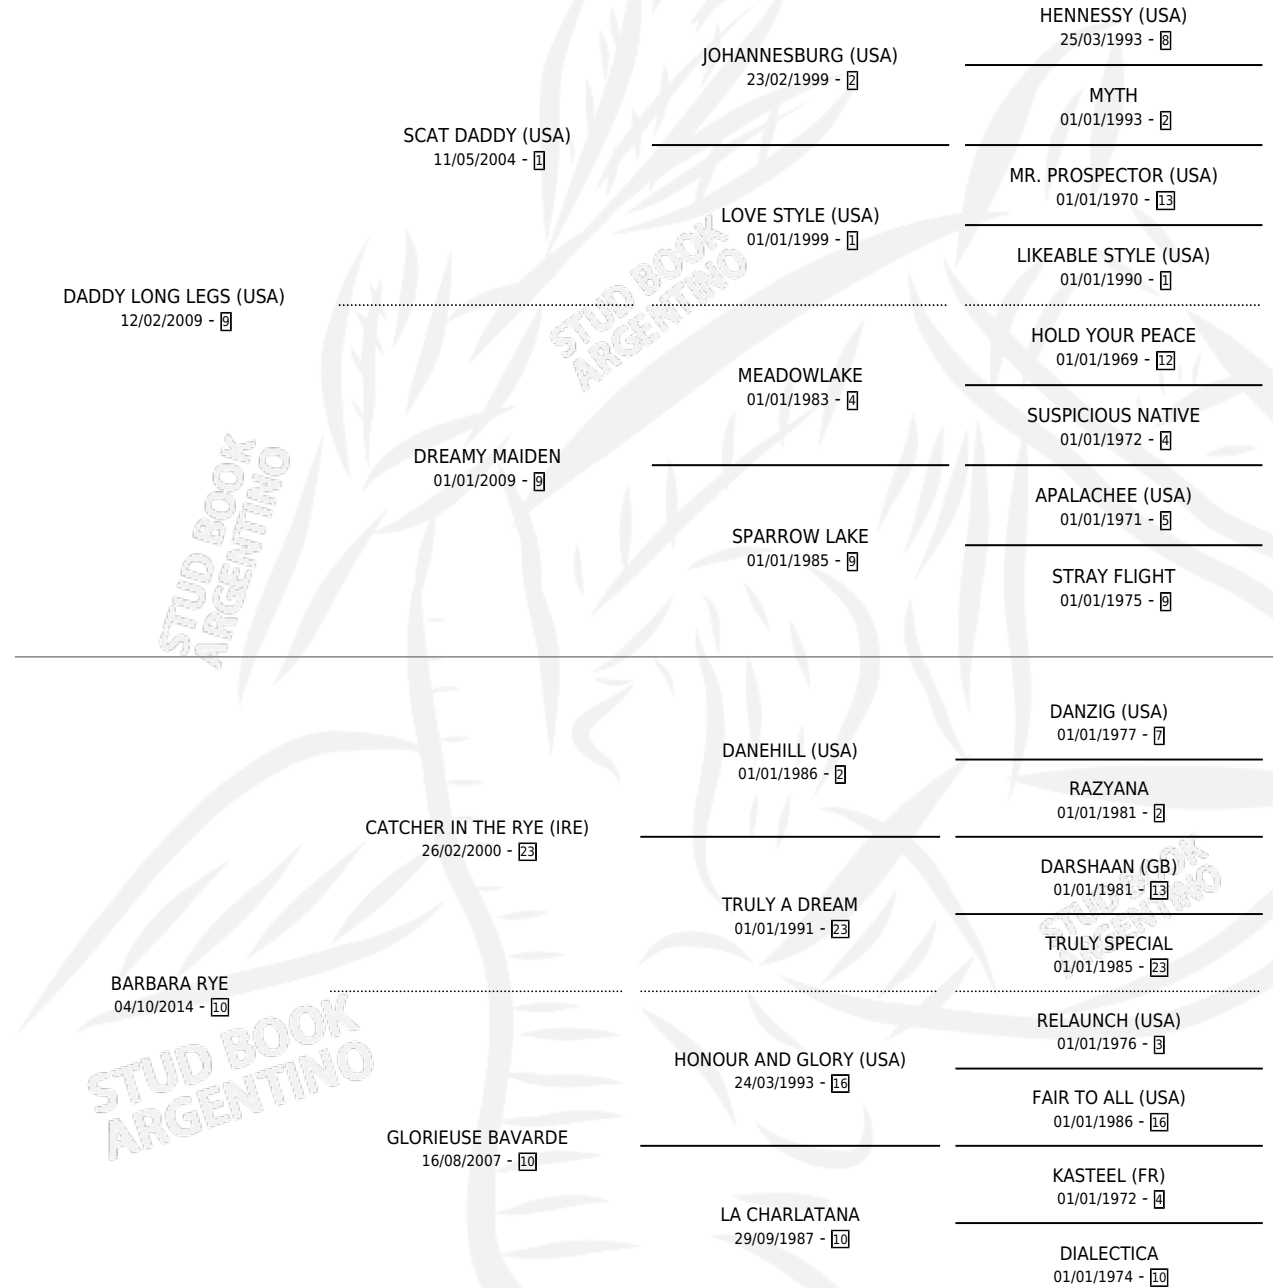

BOTON DE PANICO

por **DADDY LONG LEGS (USA)** y **BARBARA RYE** por
CATCHER IN THE RYE (IRE)

Argentina · Macho · Zaino · SP · 05/09/2021
Familia 10-b · Volumen 44

ESTADO

TIPIFICACIÓN SANGUÍNEA	X
TIPIFICACIÓN POR ADN	✓
PASAPORTE	✓
IDENTIFICACIÓN POR MICROCHIP	✓
REPRODUCTOR	X

Lugar de nacimiento: Rancho Lujan
Criador: Inversiones Elturf S.A.

PEDIGREE