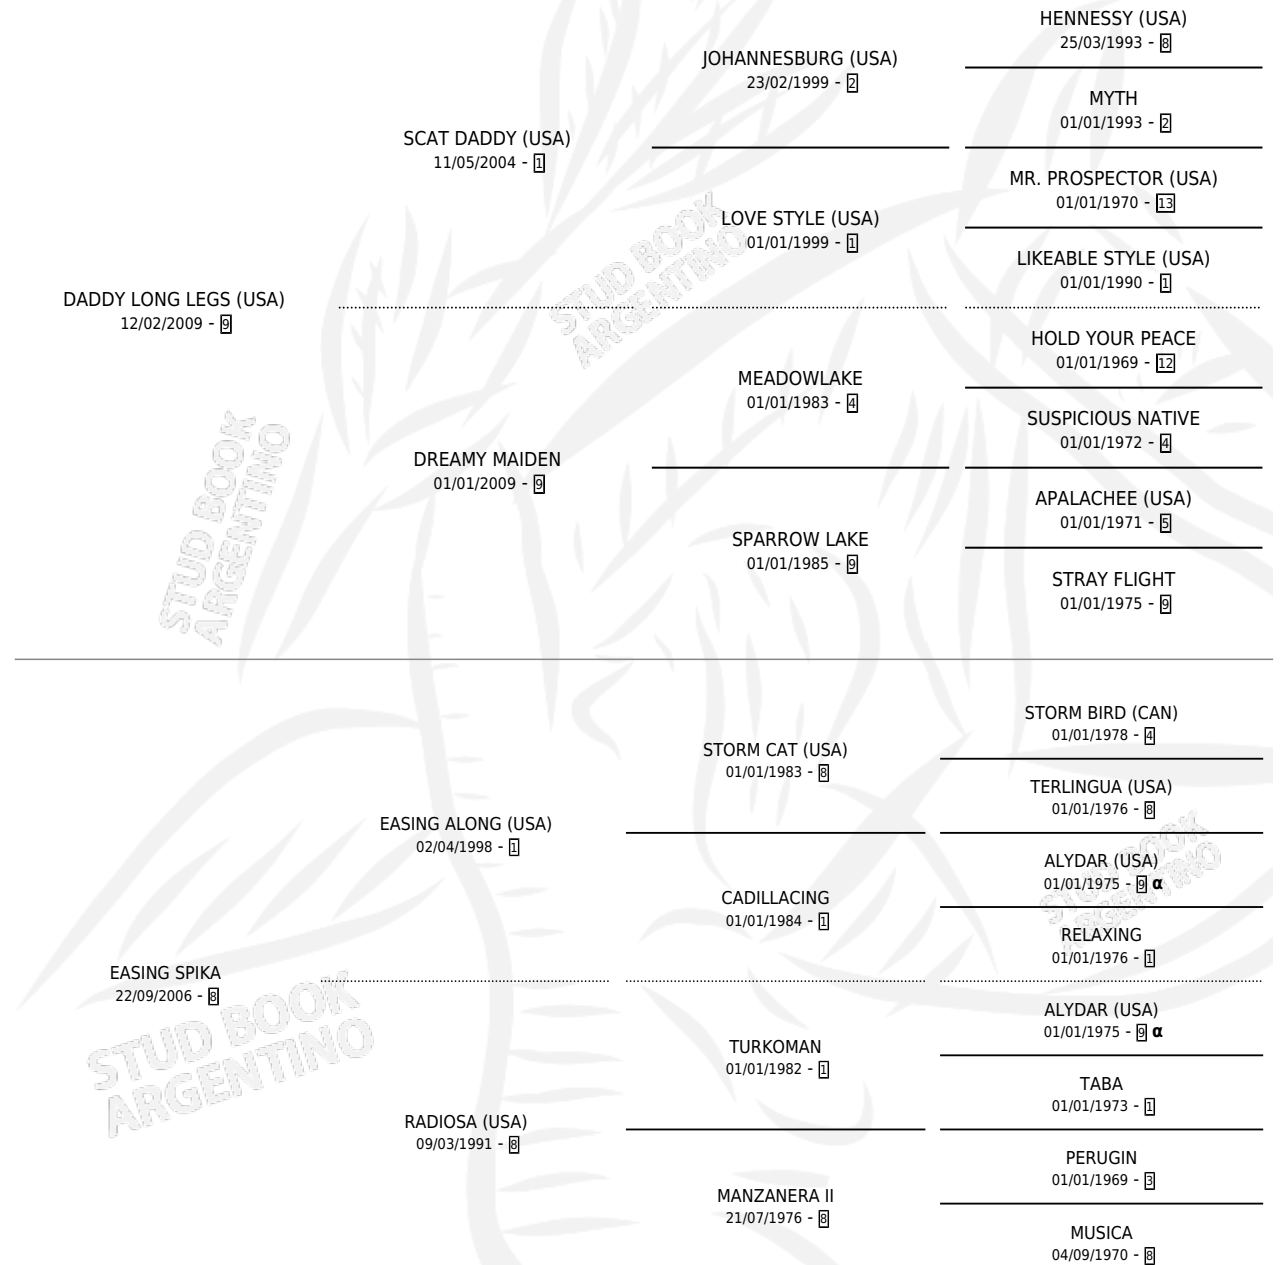

EN VALDIVIA

por **DADDY LONG LEGS (USA)** y **EASING SPIKA** por
EASING ALONG (USA)

Argentina · Hembra · Zaino · SP · 10/09/2021
Familia 8-f · Volumen 44

ESTADO

TIPIFICACIÓN SANGUÍNEA	X
TIPIFICACIÓN POR ADN	✓
PASAPORTE	✓
IDENTIFICACIÓN POR MICROCHIP	✓
REPRODUCTOR	X

Lugar de nacimiento: Rancho Lujan
Criador: Aladro Jose Andres

PEDIGREE

INBREEDING : α

CAMPAÑA

Solo carreras oficiales de Argentina

POR EDAD

EDAD	CC	1°	2°	3°	4°	5°	NP	CLC	CLG	CLCG1	CLGG1	IMPORTE	GANANCIA / CC
3 AÑOS	4	0	0	0	0	1	3	0	0	0	0	\$237,875	\$59,469
4 AÑOS	6	1	0	0	0	0	5	0	0	0	0	\$2,300,000	\$383,333
TOTALES	10	1	0	0	0	1	8	0	0	0	0	\$2,537,875	\$253,788
%		10.0%	0.0%	0.0%	0.0%	10.0%	80.0%	0.0%	0.0%	0.0%	0.0%		

Ganadora en San Isidro - \$2,537,875, a los 4 años.

POR DISTANCIA

HIPODROMO	CC	1°	2°	3°	4°	5°	NP	CLC	CLG	CLCG1	CLGG1	IMPORTE
SAN ISIDRO	9	1	0	0	0	1	7	0	0	0	0	\$2,417,875
1600 MTS	1	0	0	0	0	0	1	0	0	0	0	\$100,000
1200 MTS	5	1	0	0	0	1	3	0	0	0	0	\$2,217,875
1400 MTS	2	0	0	0	0	0	2	0	0	0	0	\$100,000
1300 MTS	1	0	0	0	0	0	1	0	0	0	0	\$0
PALERMO	1	0	0	0	0	0	1	0	0	0	0	\$120,000
1200 MTS	1	0	0	0	0	0	1	0	0	0	0	\$120,000