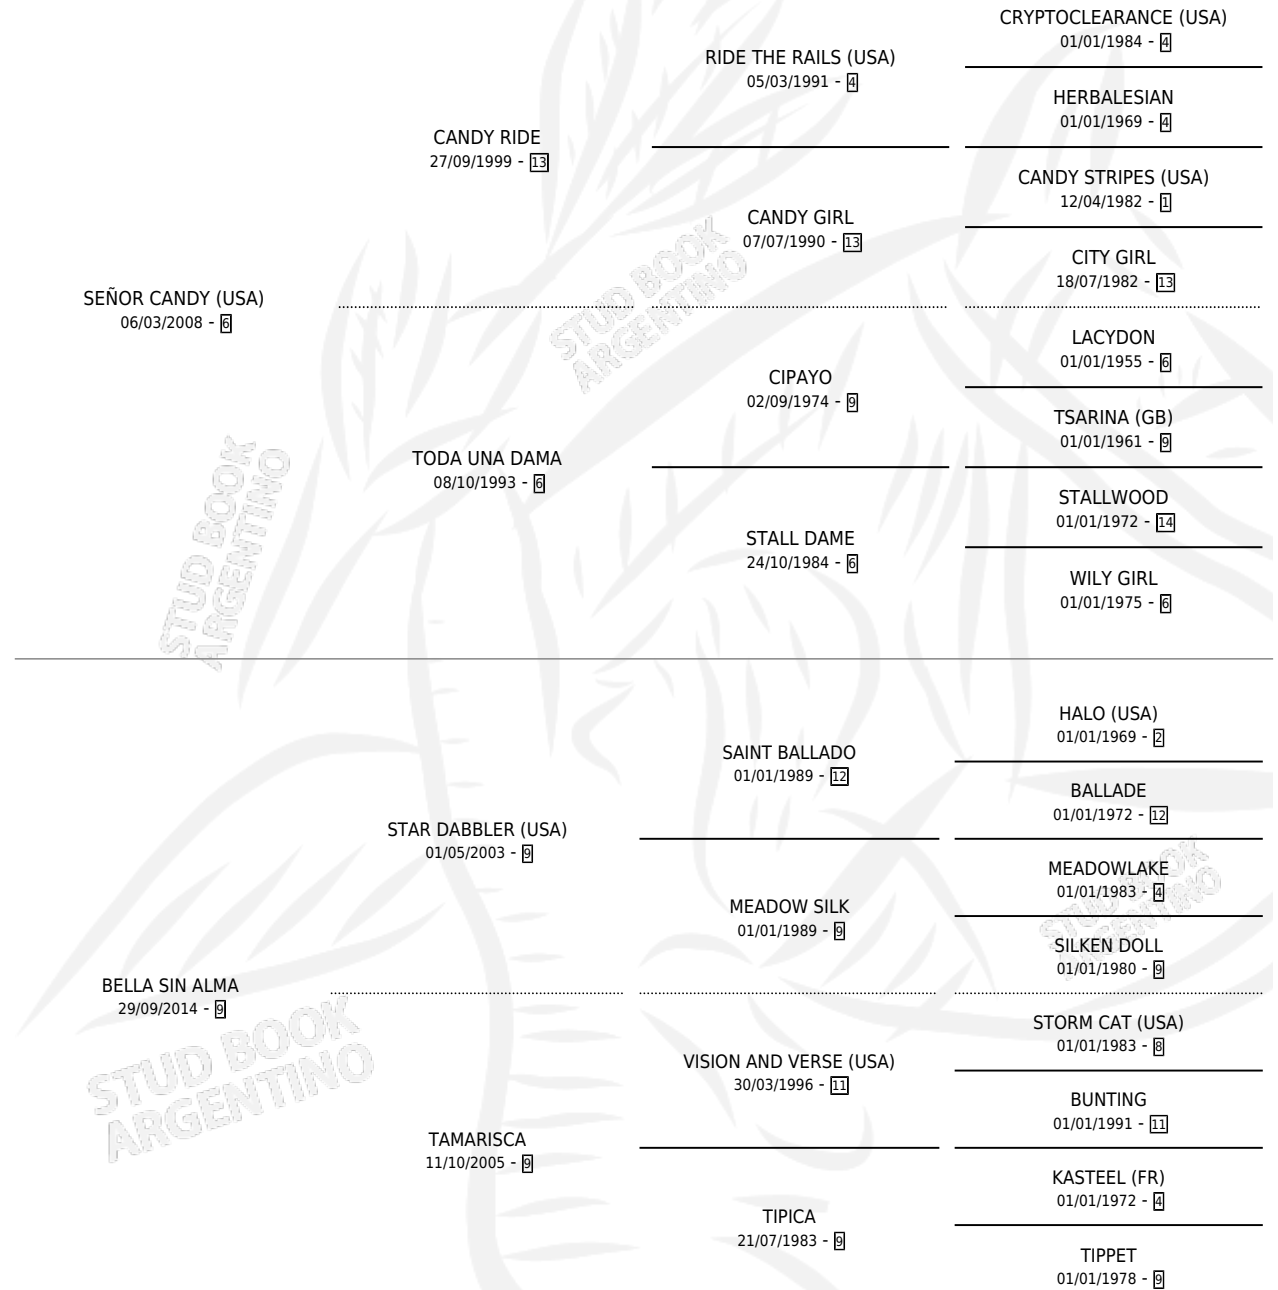

BOLEROGLAM

por SEÑOR CANDY (USA) y BELLA SIN ALMA por STAR DABBLER (USA)

Argentina · Macho · Alazan · SP · 02/09/2021
Familia 9-g · Volumen 44

ESTADO

TIPIFICACIÓN SANGUÍNEA	X
TIPIFICACIÓN POR ADN	✓
PASAPORTE	✓
IDENTIFICACIÓN POR MICROCHIP	✓
REPRODUCTOR	X

Lugar de nacimiento: Rancho Lujan
Criador: Explotaciones Valse S.A.

PEDIGREE

CAMPAÑA

Solo carreras oficiales de Argentina

POR EDAD

EDAD	CC	1°	2°	3°	4°	5°	NP	CLC	CLG	CLCG1	CLGG1	IMPORTE	GANANCIA / CC
3 AÑOS	4	1	0	1	0	1	1	0	0	0	0	\$5,134,475	\$1,283,619
4 AÑOS	5	1	3	0	0	1	0	0	0	0	0	\$7,799,000	\$1,559,800
TOTALES	9	2	3	1	0	2	1	0	0	0	0	\$12,933,475	\$1,437,053
%		22.2%	33.3%	11.1%	0.0%	22.2%	11.1%	0.0%	0.0%	0.0%	0.0%		