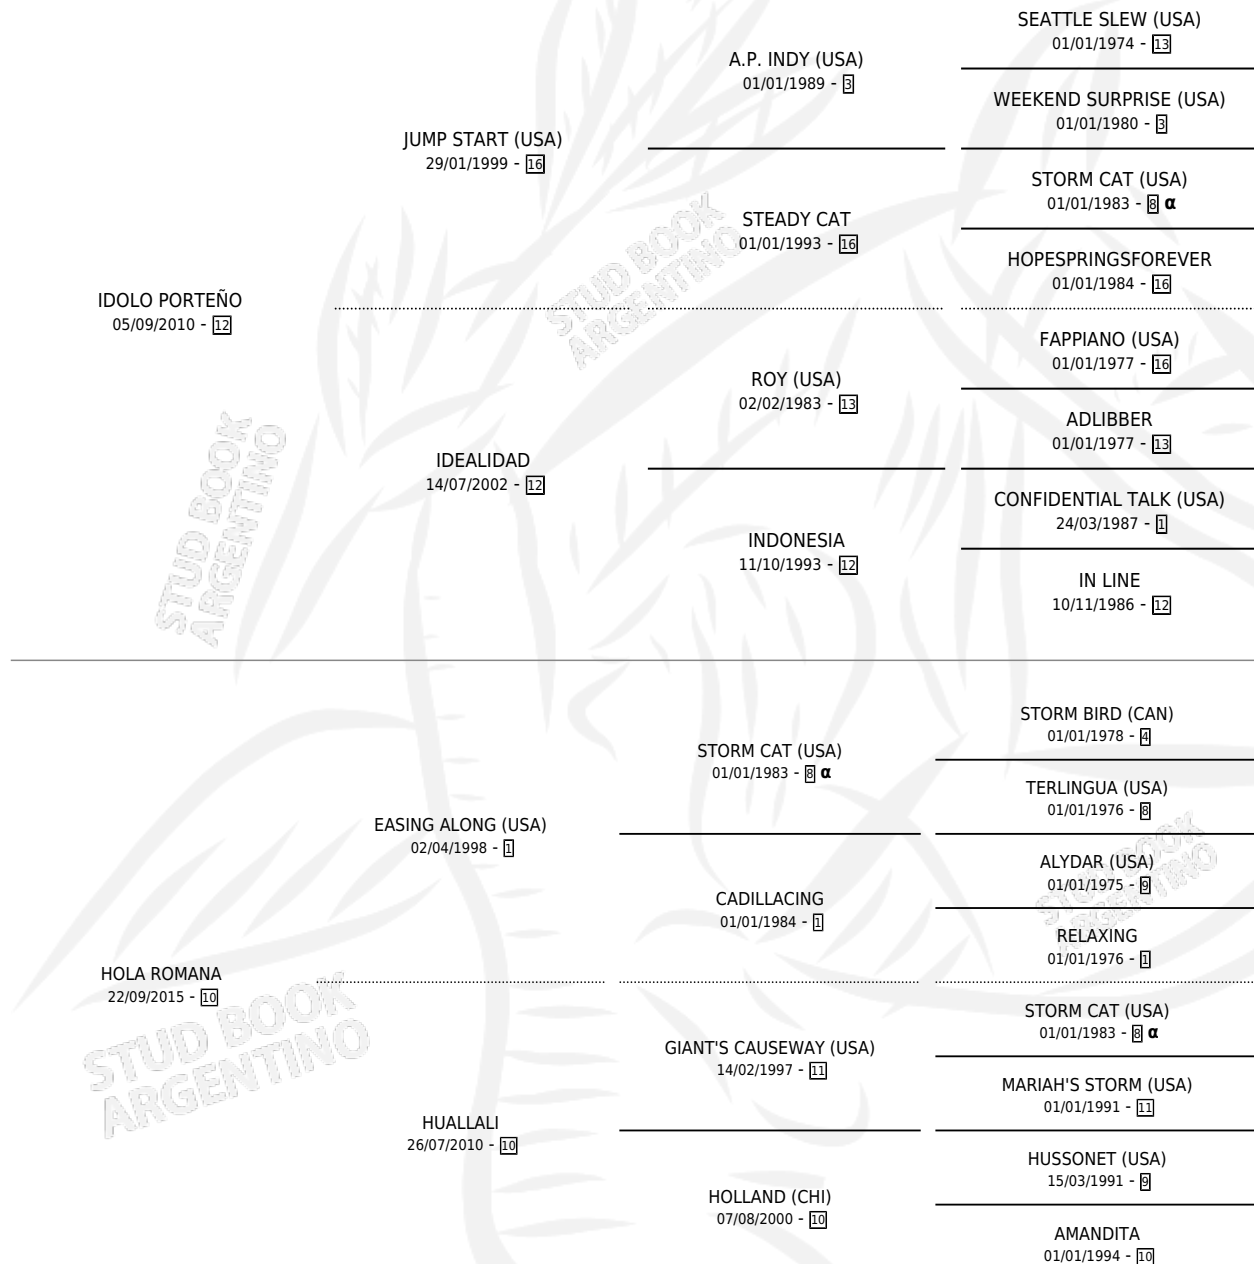

HOLA POETA

por **IDOLO PORTEÑO** y **HOLA ROMANA** por **EASING ALONG (USA)**

Argentina · Macho · Zaino · SP · 05/09/2021
Familia 10-d · Volumen 44

ESTADO

TIPIFICACIÓN SANGUÍNEA	X
TIPIFICACIÓN POR ADN	✓
PASAPORTE	✓
IDENTIFICACIÓN POR MICROCHIP	✓
REPRODUCTOR	X

Lugar de nacimiento: Rancho Lujan
Criador: Pozo de Luna

PEDIGREE

INBREEDING : α