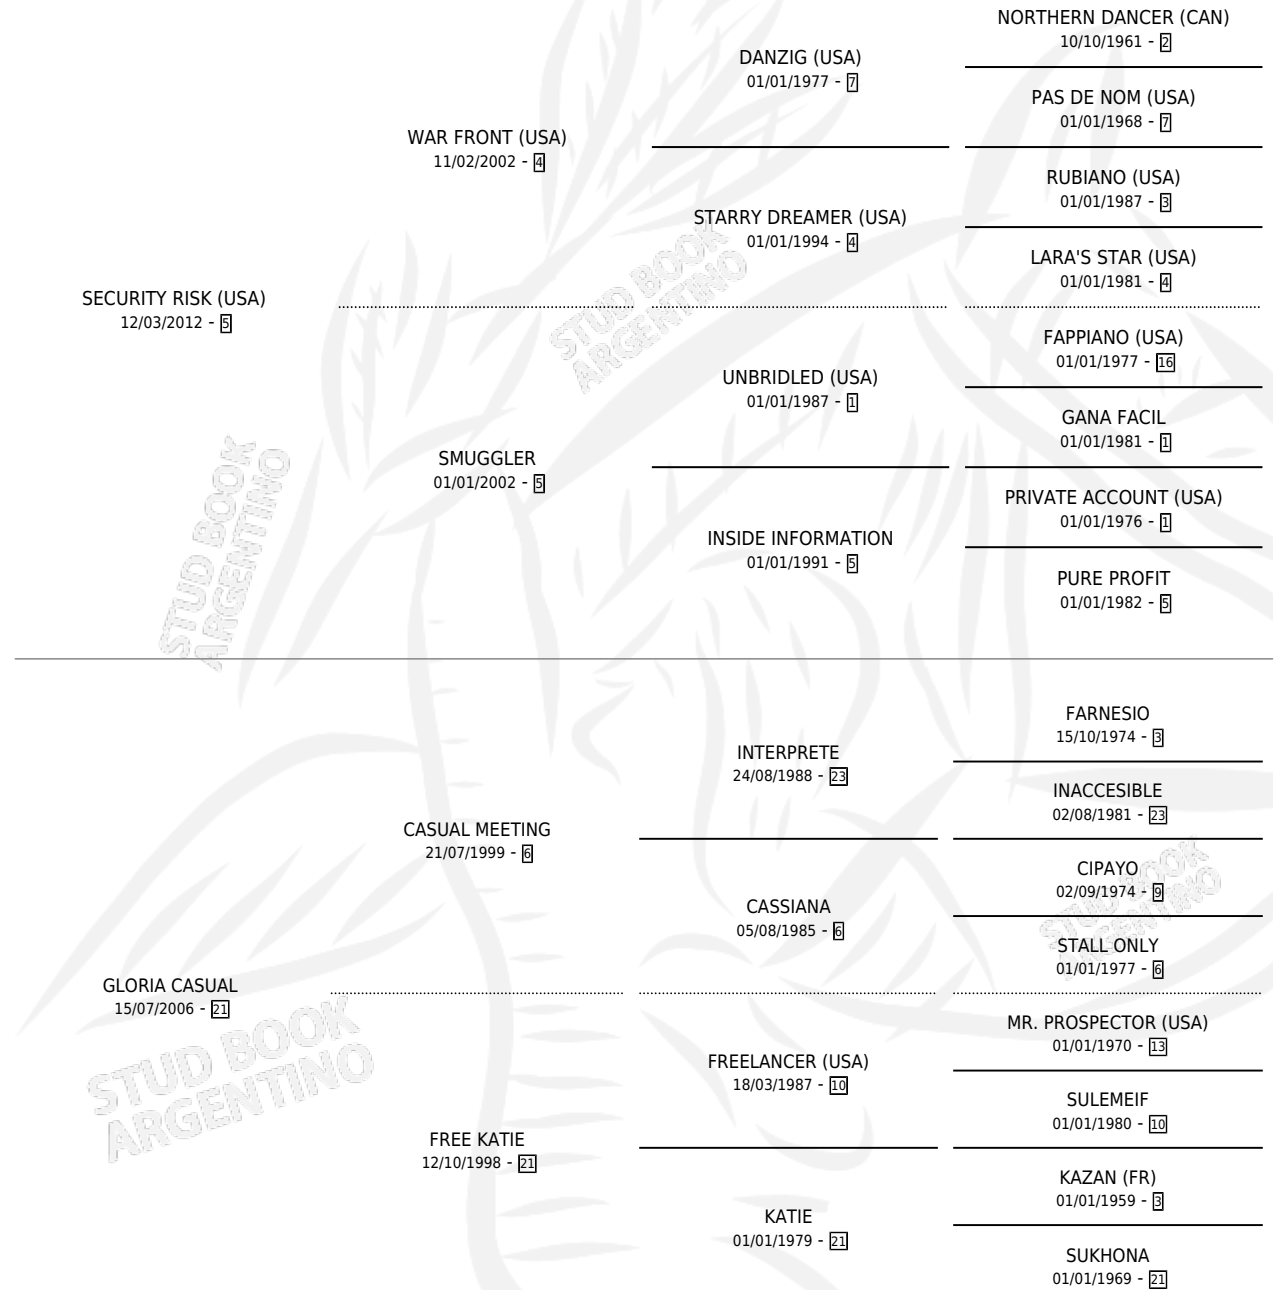

POPICA RISK

por SECURITY RISK (USA) y GLORIA CASUAL por CASUAL MEETING

Argentina · Hembra · Zaino · SP · 10/09/2021
Familia 21 · Volumen 44

ESTADO

TIPIFICACIÓN SANGUÍNEA	X
TIPIFICACIÓN POR ADN	✓
PASAPORTE	✓
IDENTIFICACIÓN POR MICROCHIP	✓
REPRODUCTOR	X

Lugar de nacimiento: Santa Ana

Criador: Catta Raul Horacio y Iguacel Manuel Rodolfo

PEDIGREE

CAMPAÑA

Solo carreras oficiales de Argentina

POR EDAD

EDAD	CC	1°	2°	3°	4°	5°	NP	CLC	CLG	CLCG1	CLGG1	IMPORTE	GANANCIA / CC
4 AÑOS	2	0	0	0	0	0	2	0	0	0	0	\$150,000	\$75,000
TOTALES	2	0	0	0	0	0	2	0	0	0	0	\$150,000	\$75,000
%		0.0%	0.0%	0.0%	0.0%	0.0%	100%	0.0%	0.0%	0.0%	0.0%		