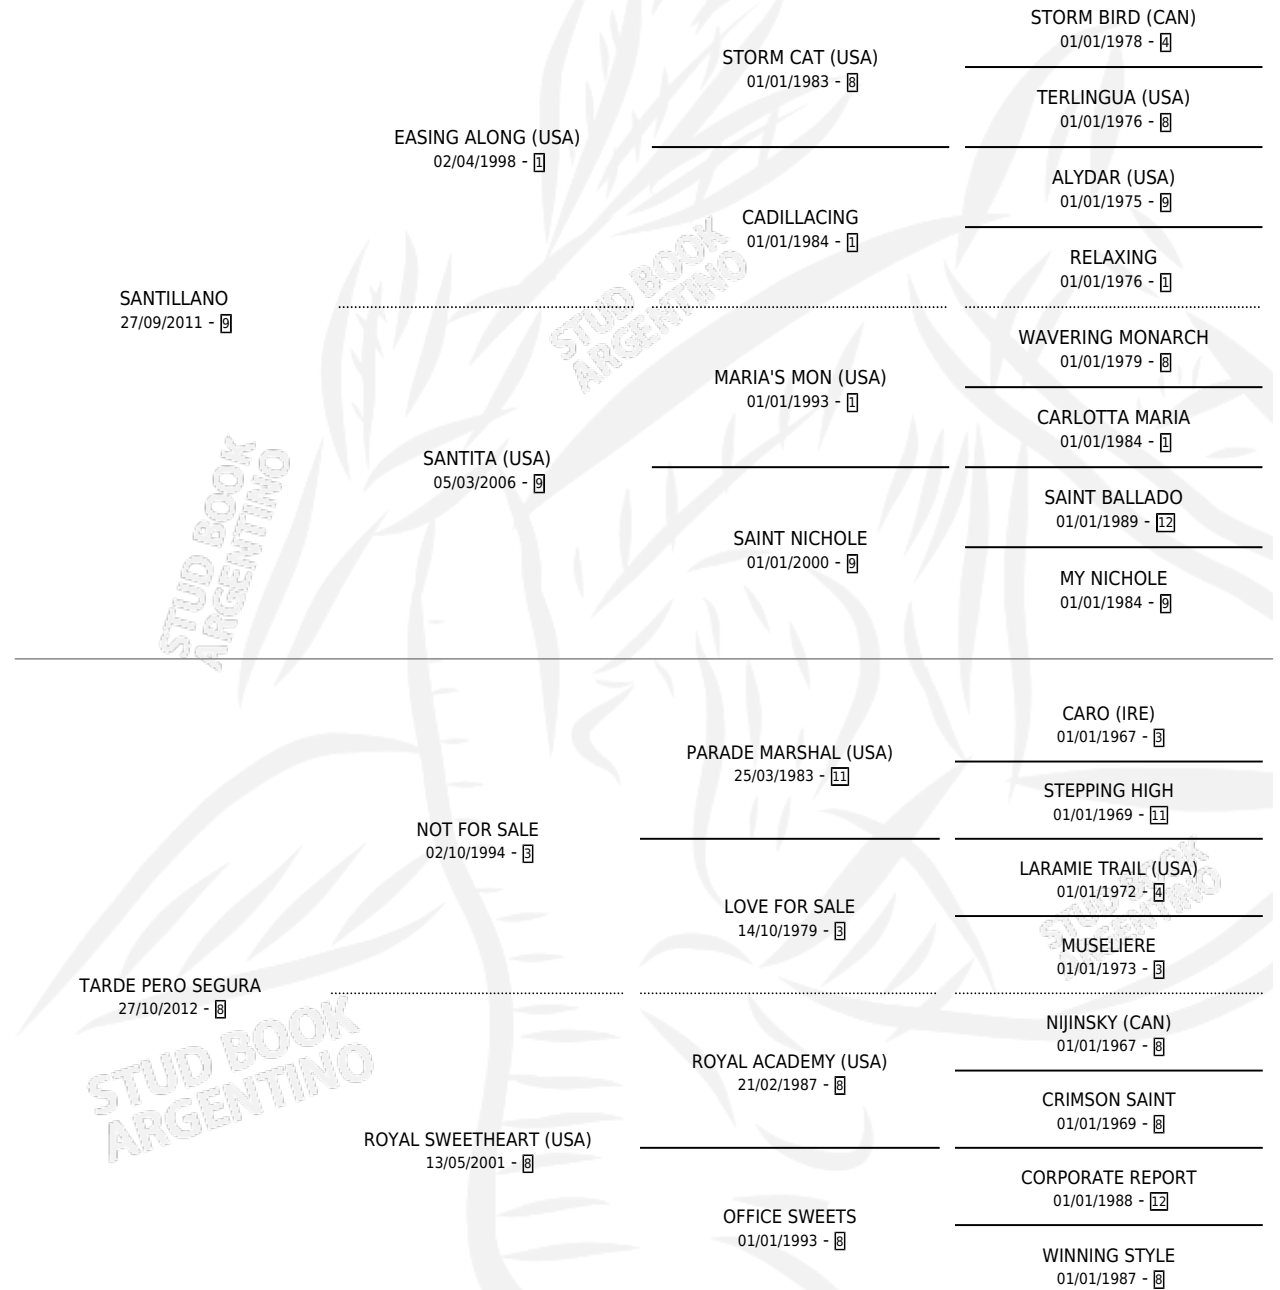

SANTA GINKA

por **SANTILLANO** y **TARDE PERO SEGURA** por **NOT FOR SALE**

Argentina · Hembra · Alazan · SP · 31/08/2021
Familia 8-c · Volumen 44

ESTADO

TIPIFICACIÓN SANGUÍNEA	X
TIPIFICACIÓN POR ADN	✓
PASAPORTE	✓
IDENTIFICACIÓN POR MICROCHIP	✓
REPRODUCTOR	✓

Lugar de nacimiento: Ferre
Criador: Mara Ferre S.R.L.

PEDIGREE

CAMPAÑA

Solo carreras oficiales de Argentina

POR EDAD

EDAD	CC	1°	2°	3°	4°	5°	NP	CLC	CLG	CLCG1	CLGG1	IMPORTE	GANANCIA / CC
3 AÑOS	6	1	0	1	0	1	3	0	0	0	0	\$2,889,375	\$481,563
TOTALES	6	1	0	1	0	1	3	0	0	0	0	\$2,889,375	\$481,563
%		16.7%	0.0%	16.7%	0.0%	16.7%	50.0%	0.0%	0.0%	0.0%	0.0%		