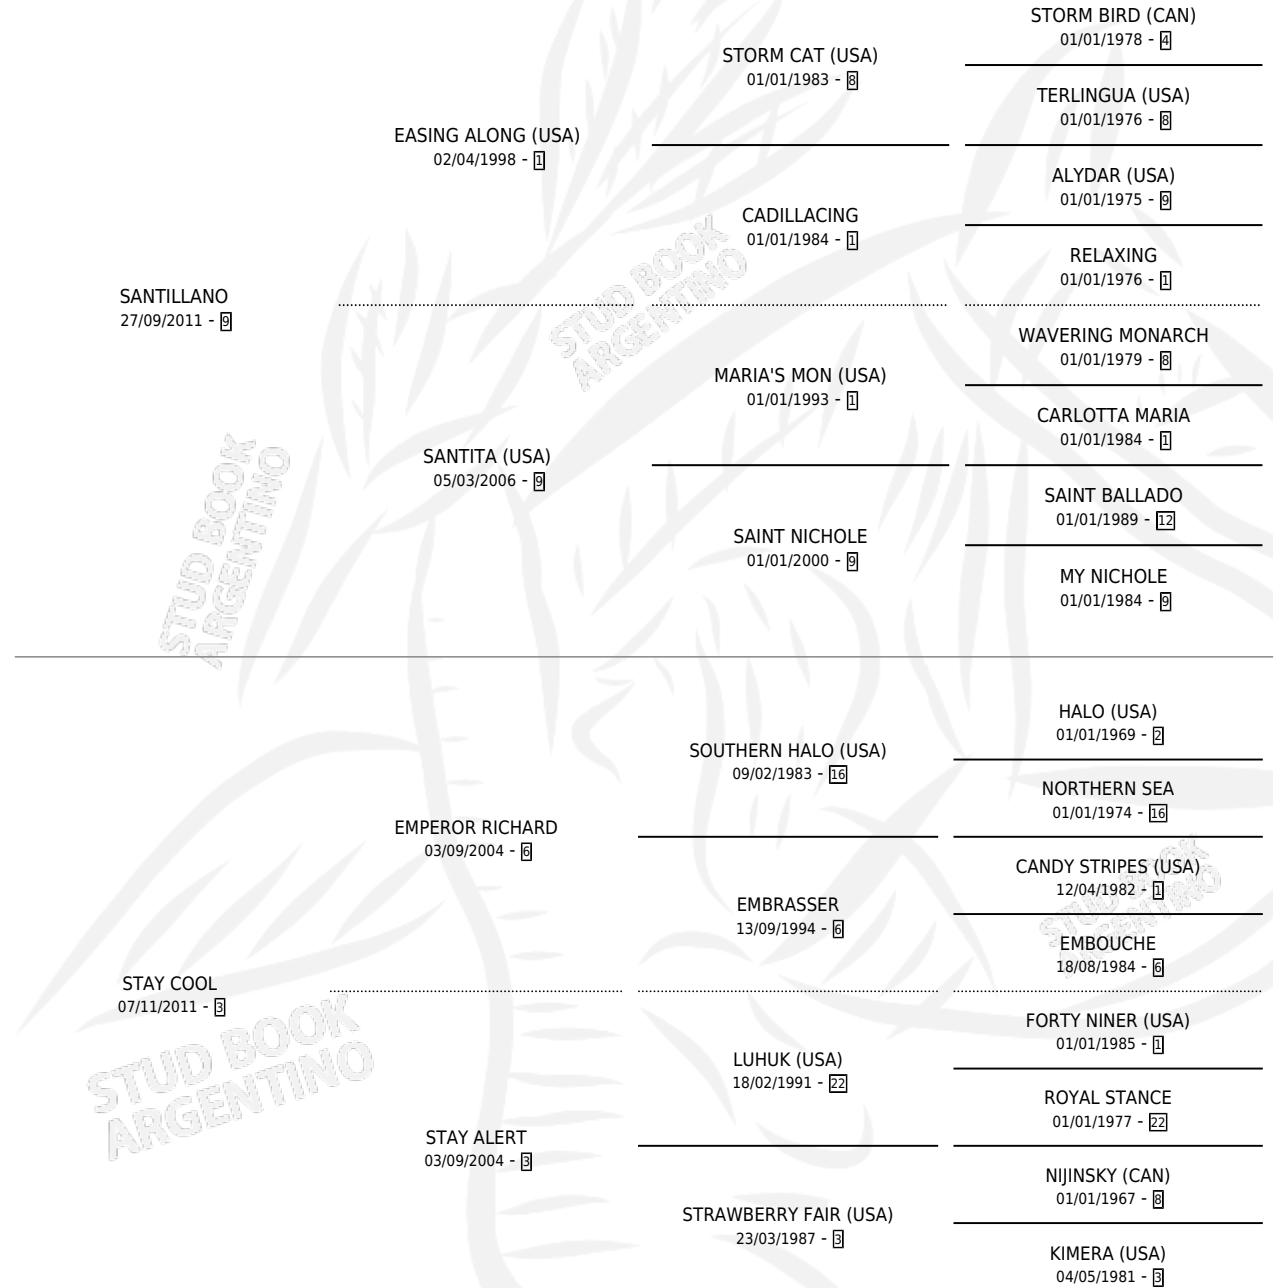

SANTA LA CHICHA

por **SANTILLANO** y **STAY COOL** por **EMPEROR RICHARD**

Argentina · Hembra · Zaino · SP · 18/09/2021
Familia 3-m · Volumen 44

ESTADO

TIPIFICACIÓN SANGUÍNEA	X
TIPIFICACIÓN POR ADN	✓
PASAPORTE	✓
IDENTIFICACIÓN POR MICROCHIP	✓
REPRODUCTOR	X

Lugar de nacimiento: Ferre
Criador: Mara Ferre S.R.L.

PEDIGREE

CAMPAÑA

Solo carreras oficiales de Argentina

POR EDAD

EDAD	CC	1°	2°	3°	4°	5°	NP	CLC	CLG	CLCG1	CLGG1	IMPORTE	GANANCIA / CC
3 AÑOS	2	0	0	0	1	0	1	0	0	0	0	\$595,250	\$297,625
4 AÑOS	9	1	0	3	0	1	4	0	0	0	0	\$5,596,700	\$621,856
TOTALES	11	1	0	3	1	1	5	0	0	0	0	\$6,191,950	\$562,905
%		9.1%	0.0%	27.3%	9.1%	9.1%	45.5%	0.0%	0.0%	0.0%	0.0%		