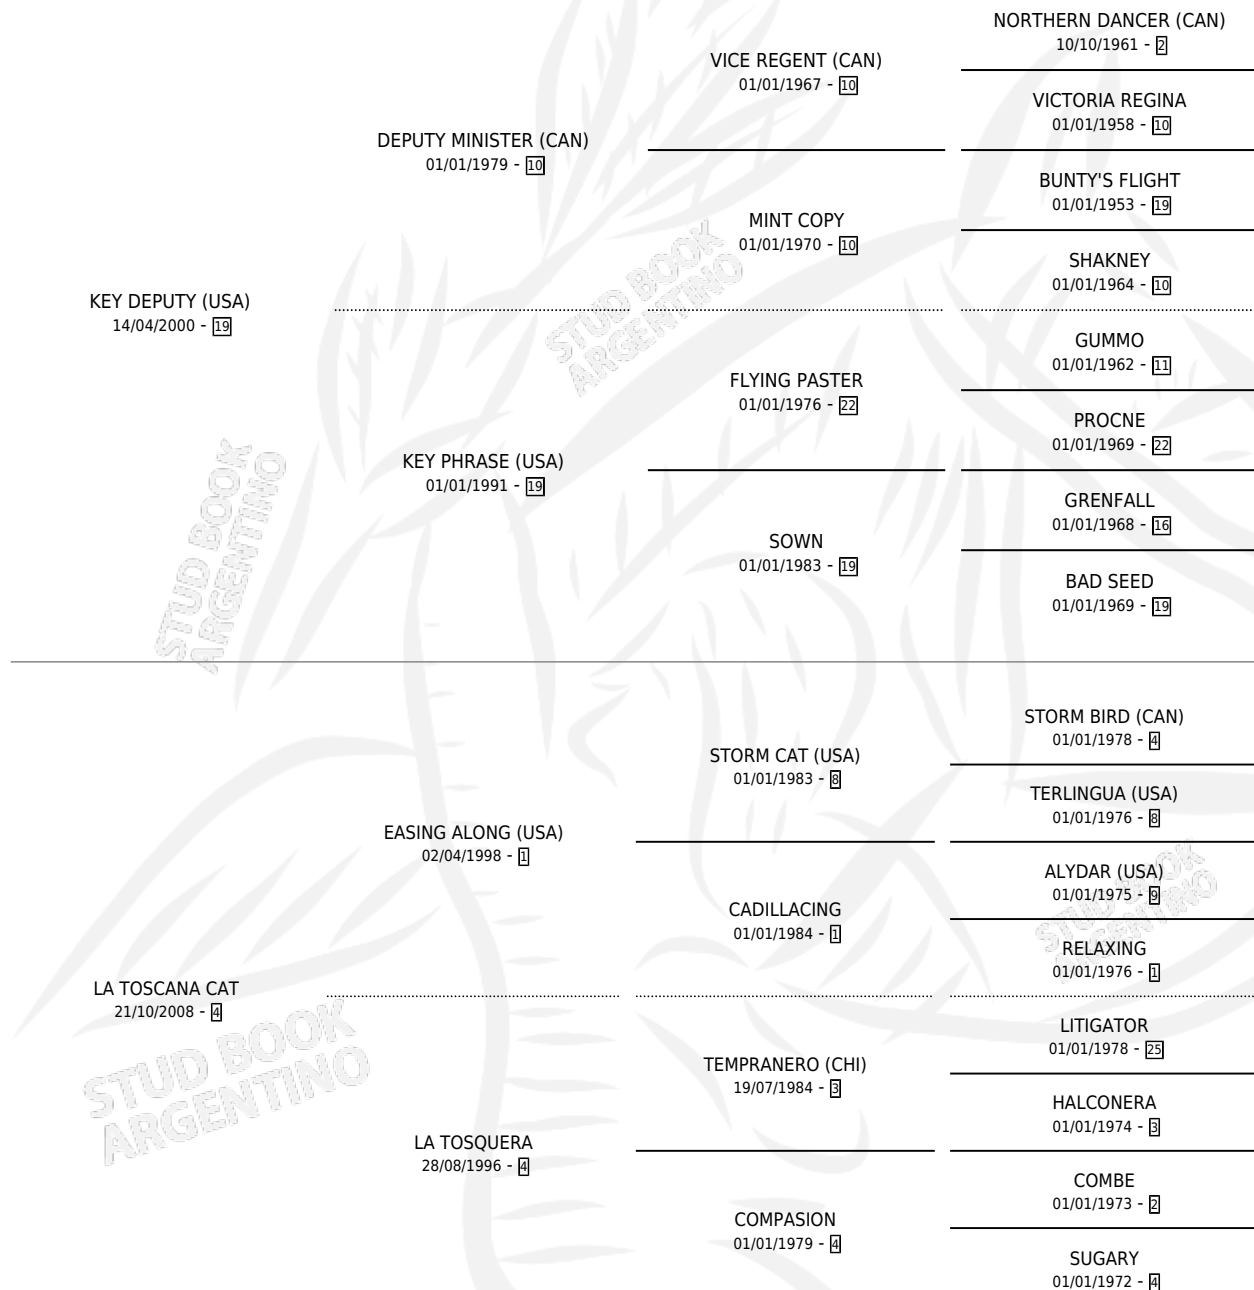

FIRENZE KEY

por KEY DEPUTY (USA) y LA TOSCANA CAT por EASING ALONG (USA)

Argentina · Hembra · Alazan · SP · 25/09/2021
Familia 4-p · Volumen 44

ESTADO

TIPIFICACIÓN SANGUÍNEA	X
TIPIFICACIÓN POR ADN	✓
PASAPORTE	✓
IDENTIFICACIÓN POR MICROCHIP	✓
REPRODUCTOR	X

Lugar de nacimiento: El Alfalar
Criador: El Alfalar

PEDIGREE

CAMPAÑA

Solo carreras oficiales de Argentina

POR EDAD

EDAD	CC	1°	2°	3°	4°	5°	NP	CLC	CLG	CLCG1	CLGG1	IMPORTE	GANANCIA / CC
2 AÑOS	1	1	0	0	0	0	0	0	0	0	0	\$2,500,000	\$2,500,000
3 AÑOS	4	1	1	2	0	0	0	0	0	0	0	\$9,785,000	\$2,446,250
4 AÑOS	5	0	1	0	0	2	2	4	0	0	0	\$4,542,000	\$908,400
TOTALES	10	2	2	2	0	2	2	4	0	0	0	\$16,827,000	\$1,682,700
%		20.0%	20.0%	20.0%	0.0%	20.0%	20.0%	40.0%	0.0%	0.0%	0.0%		