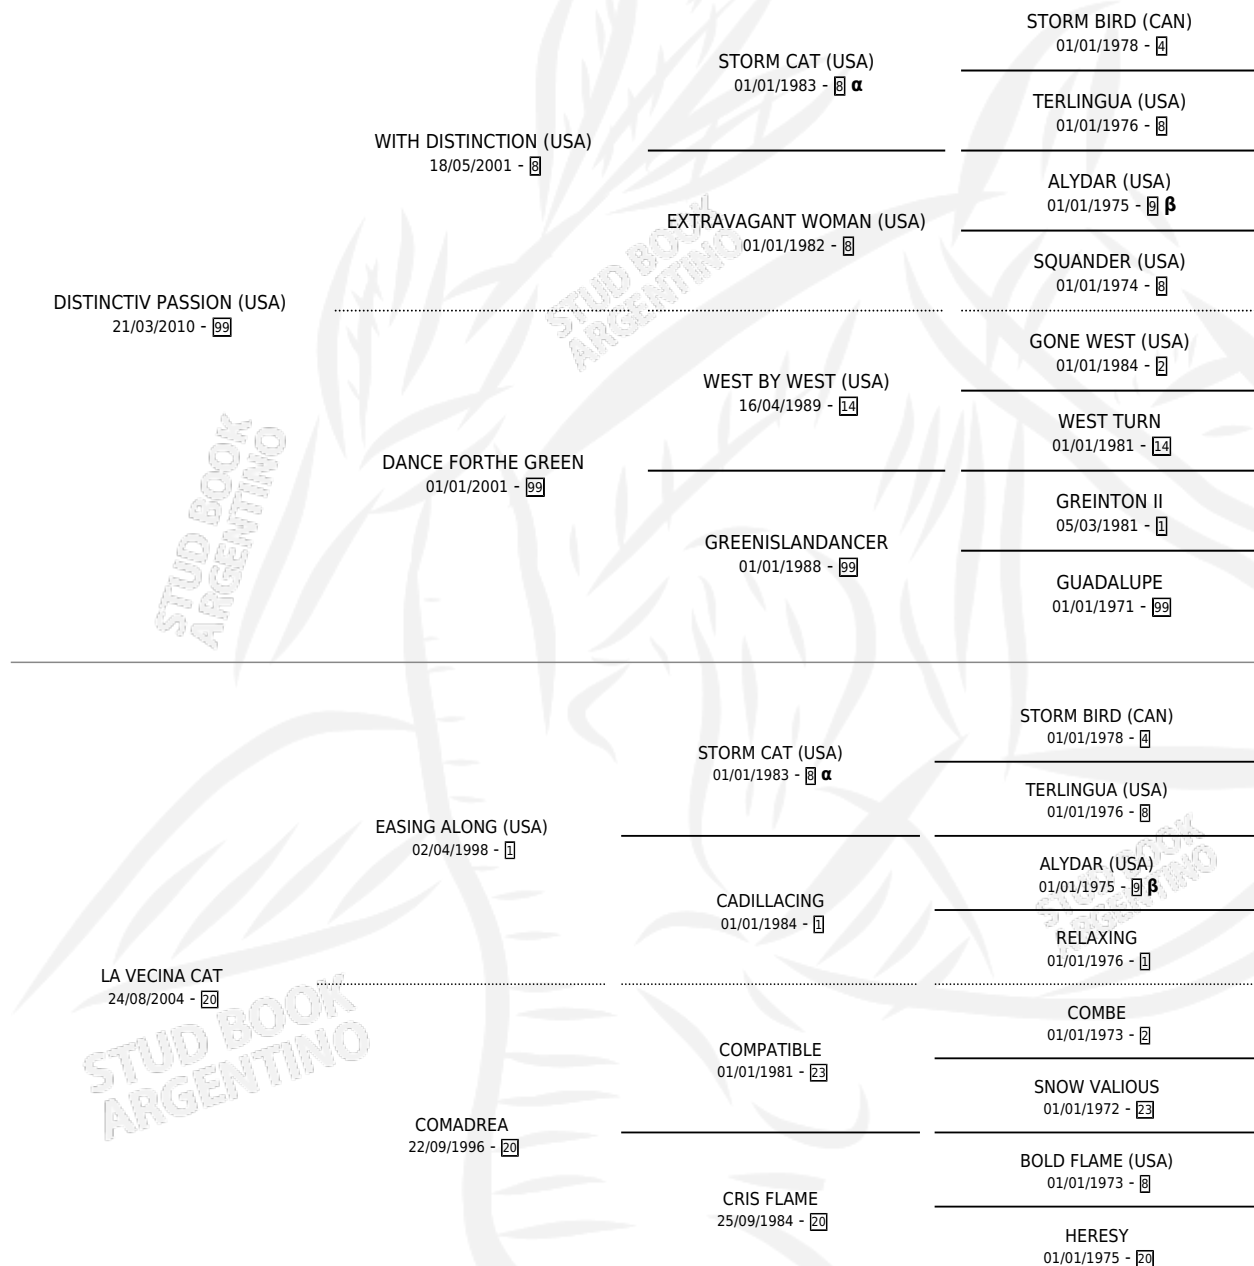

VIUDA NEGRA PASS

por **DISTINCTIV PASSION (USA)** y **LA VECINA CAT** por **EASING ALONG (USA)**

Argentina · Hembra · Alazan · SP · 13/10/2021
Familia 20-d · Volumen 44

ESTADO

TIPIFICACIÓN SANGUÍNEA	X
TIPIFICACIÓN POR ADN	✓
PASAPORTE	✓
IDENTIFICACIÓN POR MICROCHIP	✓
REPRODUCTOR	X

Lugar de nacimiento: El Alfalar

Criador: El Alfalar

PEDIGREE

INBREEDING : α,β

CAMPAÑA

Solo carreras oficiales de Argentina

POR EDAD

EDAD	CC	1°	2°	3°	4°	5°	NP	CLC	CLG	CLCG1	CLGG1	IMPORTE	GANANCIA / CC
2 AÑOS	4	0	1	0	0	0	3	0	0	0	0	\$745,000	\$186,250
3 AÑOS	4	0	0	0	1	2	1	0	0	0	0	\$901,950	\$225,488
4 AÑOS	2	1	1	0	0	0	0	0	0	0	0	\$3,490,000	\$1,745,000
TOTALES	10	1	2	0	1	2	4	0	0	0	0	\$5,136,950	\$513,695
%		10.0%	20.0%	0.0%	10.0%	20.0%	40.0%	0.0%	0.0%	0.0%	0.0%		

Ganadora en La Plata - \$5,136,950, a los 4 años.

POR DISTANCIA

HIPODROMO	CC	1°	2°	3°	4°	5°	NP	CLC	CLG	CLCG1	CLGG1	IMPORTE
LA PLATA	6	1	1	0	1	2	1	0	0	0	0	\$4,391,950
1000 MTS	5	1	1	0	1	1	1	0	0	0	0	\$4,130,450
1100 MTS	1	0	0	0	0	1	0	0	0	0	0	\$261,500
SAN ISIDRO	2	0	1	0	0	0	1	0	0	0	0	\$665,000
1000 MTS	2	0	1	0	0	0	1	0	0	0	0	\$665,000
PALERMO	2	0	0	0	0	0	2	0	0	0	0	\$80,000
800 MTS	2	0	0	0	0	0	2	0	0	0	0	\$80,000