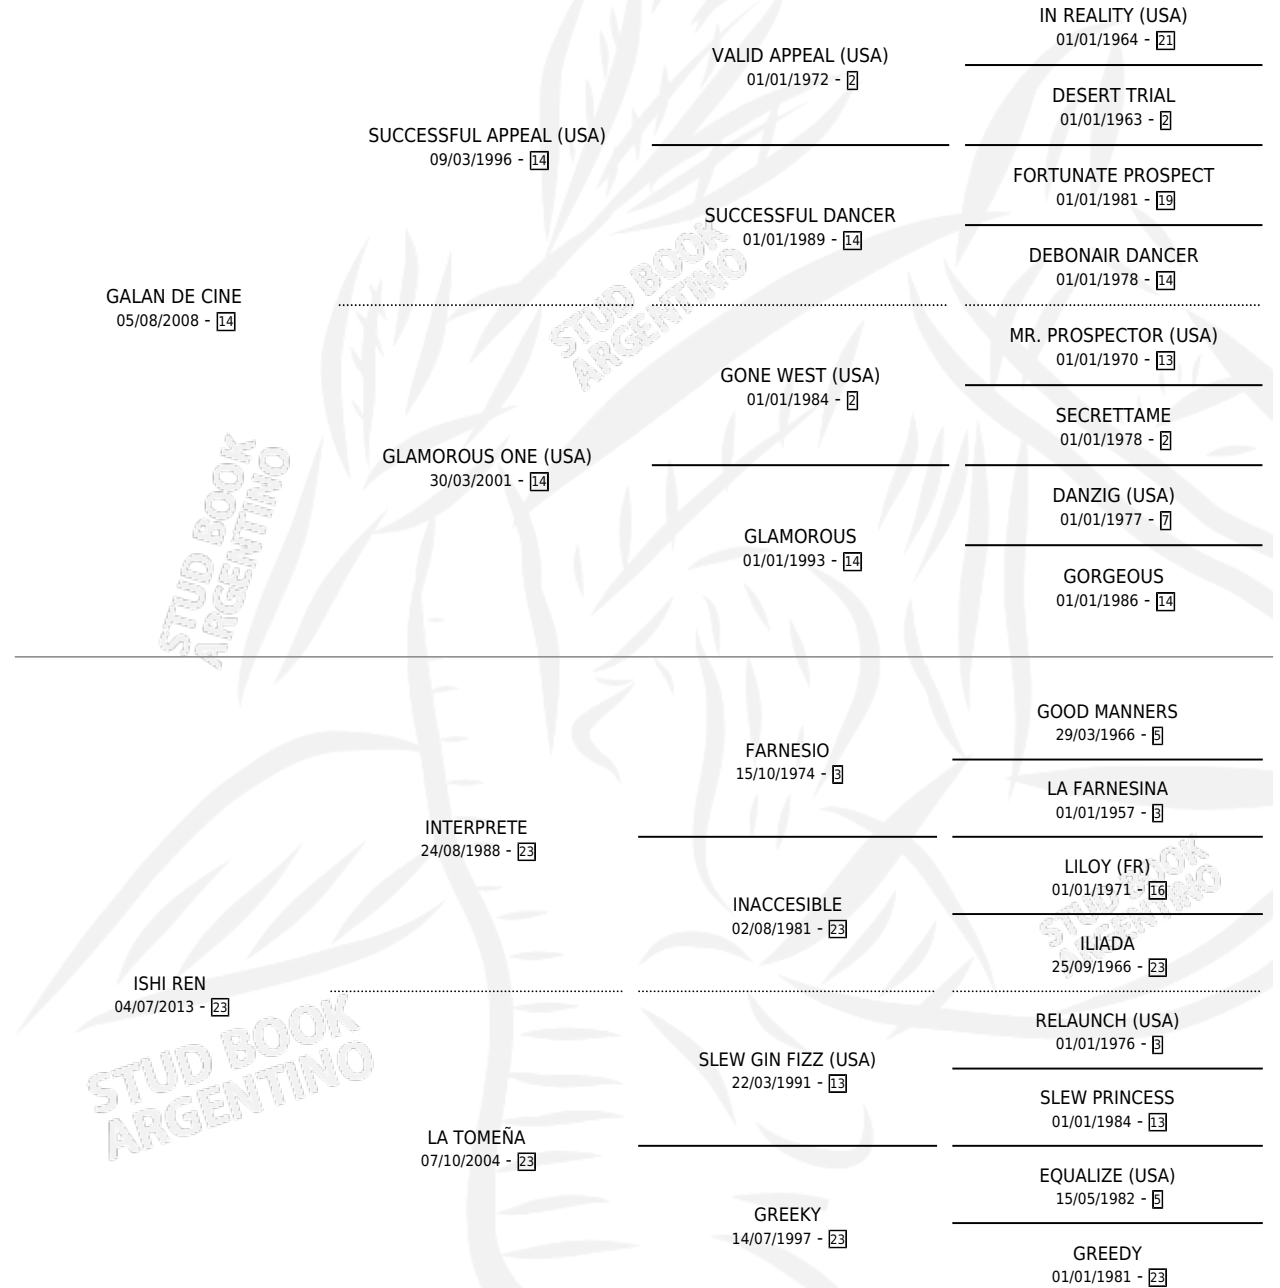

GUAYABA DULCE

por GALAN DE CINE y ISHI REN por INTERPRETE

Argentina · Hembra · Tordillo · SP · 12/09/2021
Familia 23-a · Volumen 44

ESTADO

TIPIFICACIÓN SANGUÍNEA	X
TIPIFICACIÓN POR ADN	✓
PASAPORTE	✓
IDENTIFICACIÓN POR MICROCHIP	✓
REPRODUCTOR	X

Lugar de nacimiento: El Paraiso

Criador: El Paraiso

PEDIGREE

CAMPAÑA

Solo carreras oficiales de Argentina

POR EDAD

EDAD	CC	1°	2°	3°	4°	5°	NP	CLC	CLG	CLCG1	CLGG1	IMPORTE	GANANCIA / CC
2 AÑOS	2	0	0	0	0	0	2	0	0	0	0	\$41,000	\$20,500
3 AÑOS	3	0	1	0	2	0	0	0	0	0	0	\$1,064,500	\$354,833
4 AÑOS	5	1	0	0	2	1	1	0	0	0	0	\$2,906,000	\$581,200
TOTALES	10	1	1	0	4	1	3	0	0	0	0	\$4,011,500	\$401,150
%		10.0%	10.0%	0.0%	40.0%	10.0%	30.0%	0.0%	0.0%	0.0%	0.0%		

Ganadora en San Isidro - \$4,011,500, a los 4 años.

POR DISTANCIA

HIPODROMO	CC	1°	2°	3°	4°	5°	NP	CLC	CLG	CLCG1	CLGG1	IMPORTE
PALERMO	2	0	0	0	1	0	1	0	0	0	0	\$250,000
1000 MTS	1	0	0	0	0	0	1	0	0	0	0	\$0
1200 MTS	1	0	0	0	1	0	0	0	0	0	0	\$250,000
LA PLATA	3	0	0	0	1	0	2	0	0	0	0	\$517,000
1000 MTS	1	0	0	0	1	0	0	0	0	0	0	\$476,000
1100 MTS	2	0	0	0	0	0	2	0	0	0	0	\$41,000
SAN ISIDRO	5	1	1	0	2	1	0	0	0	0	0	\$3,244,500
1200 MTS	2	0	1	0	0	1	0	0	0	0	0	\$743,500
1100 MTS	2	1	0	0	1	0	0	0	0	0	0	\$2,181,000
1000 MTS	1	0	0	0	1	0	0	0	0	0	0	\$320,000