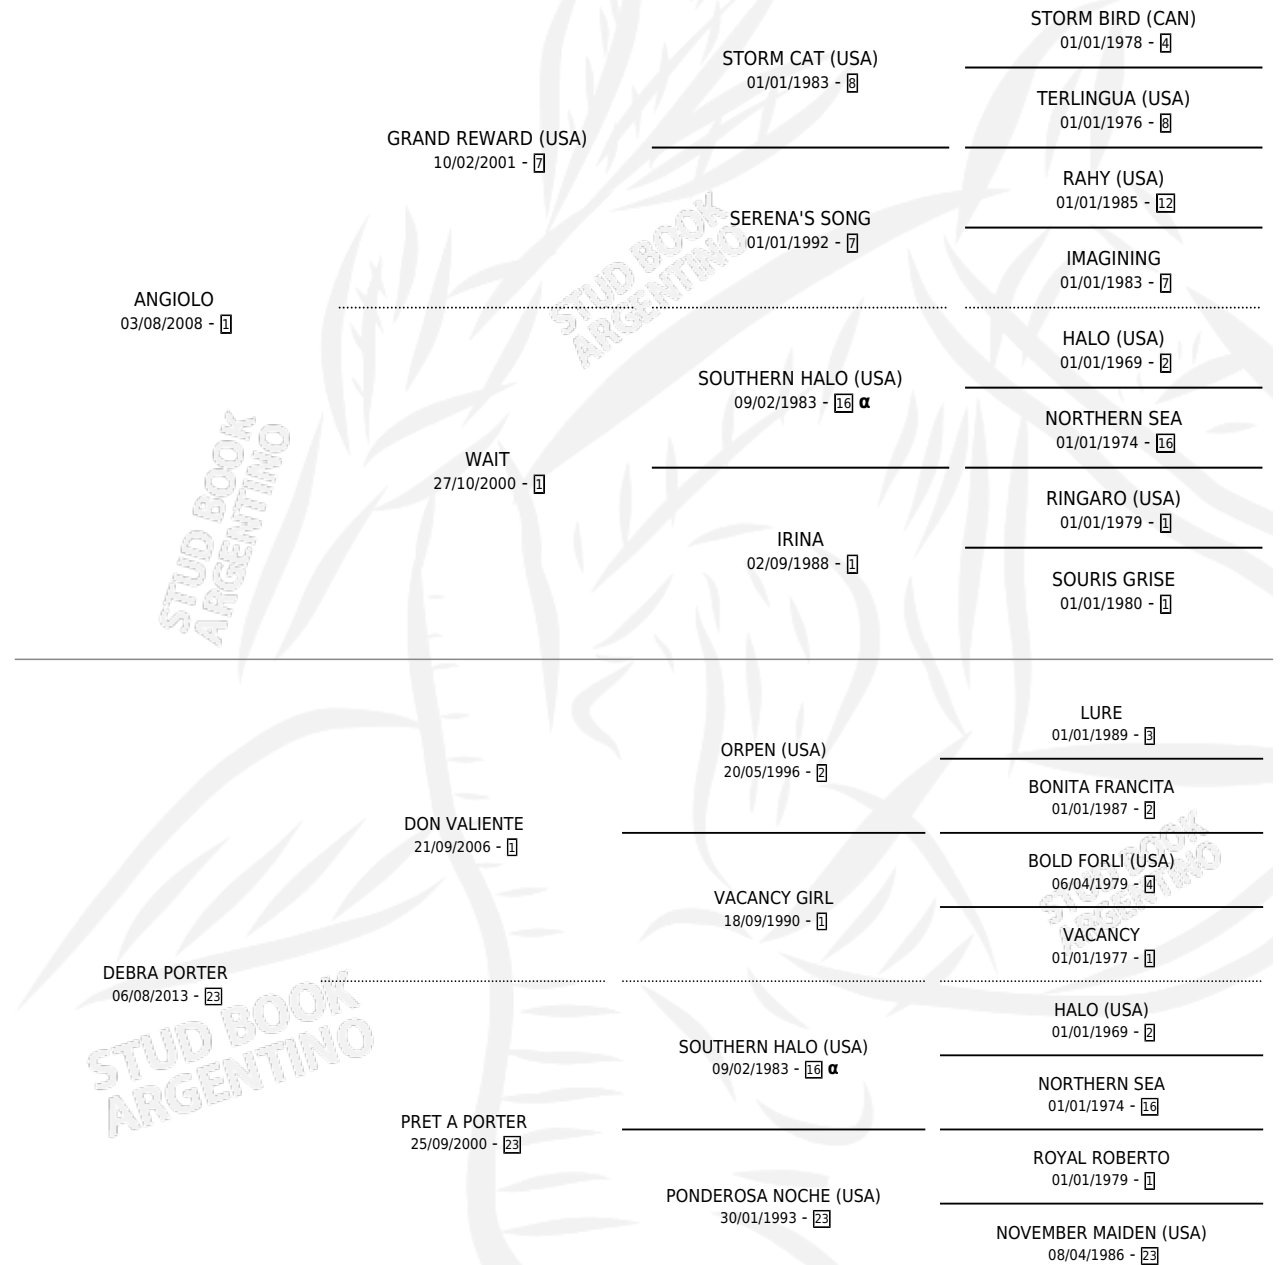

ALICIA PORTER

por ANGILO y DEBRA PORTER por DON VALIENTE

Argentina · Hembra · Zaino Doradillo · SP · 13/09/2021
Familia 23-b · Volumen 44

ESTADO

TIPIFICACIÓN SANGUÍNEA	X
TIPIFICACIÓN POR ADN	✓
PASAPORTE	✓
IDENTIFICACIÓN POR MICROCHIP	✓
REPRODUCTOR	✓

Lugar de nacimiento: El Paraiso

Criador: El Paraiso

PEDIGREE

INBREEDING : α

CAMPAÑA

Solo carreras oficiales de Argentina

POR EDAD

EDAD	CC	1°	2°	3°	4°	5°	NP	CLC	CLG	CLCG1	CLGG1	IMPORTE	GANANCIA / CC
2 AÑOS	1	1	0	0	0	0	0	0	0	0	0	\$1,900,000	\$1,900,000
3 AÑOS	2	0	0	1	0	0	1	0	0	0	0	\$950,000	\$475,000
TOTALES	3	1	0	1	0	0	1	0	0	0	0	\$2,850,000	\$950,000
%		33.3%	0.0%	33.3%	0.0%	0.0%	33.3%	0.0%	0.0%	0.0%	0.0%		