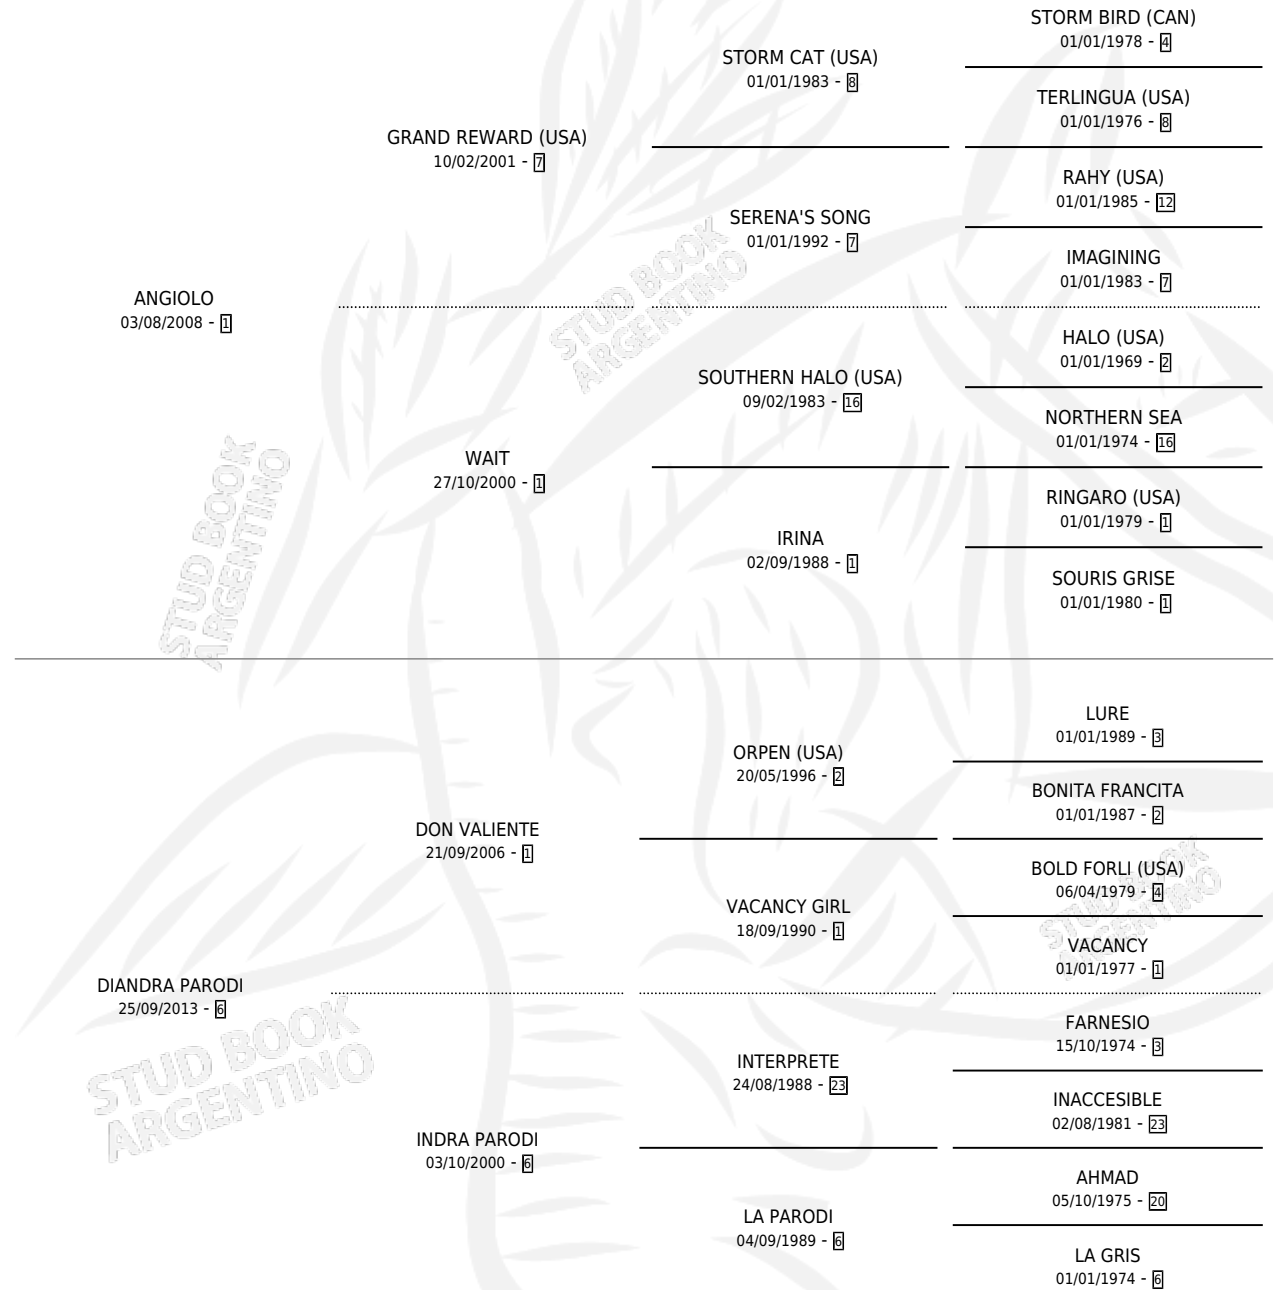

ALPENGLow

por ANGIOLO y DIANDRA PARODI por DON VALIENTE

Argentina · Macho · Zaino · SP · 30/08/2021
Familia 6-a · Volumen 44

ESTADO

TIPIFICACIÓN SANGUÍNEA	X
TIPIFICACIÓN POR ADN	✓
PASAPORTE	✓
IDENTIFICACIÓN POR MICROCHIP	✓
REPRODUCTOR	X

Lugar de nacimiento: El Paraiso

Criador: El Paraiso

PEDIGREE

CAMPAÑA

Solo carreras oficiales de Argentina

POR EDAD

EDAD	CC	1°	2°	3°	4°	5°	NP	CLC	CLG	CLCG1	CLGG1	IMPORTE	GANANCIA / CC
2 AÑOS	1	0	1	0	0	0	0	0	0	0	0	\$875,000	\$875,000
3 AÑOS	7	3	1	0	1	1	1	2	0	0	0	\$14,317,550	\$2,045,364
TOTALES	8	3	2	0	1	1	1	2	0	0	0	\$15,192,550	\$1,899,069
%		37.5%	25.0%	0.0%	12.5%	12.5%	12.5%	25.0%	0.0%	0.0%	0.0%		