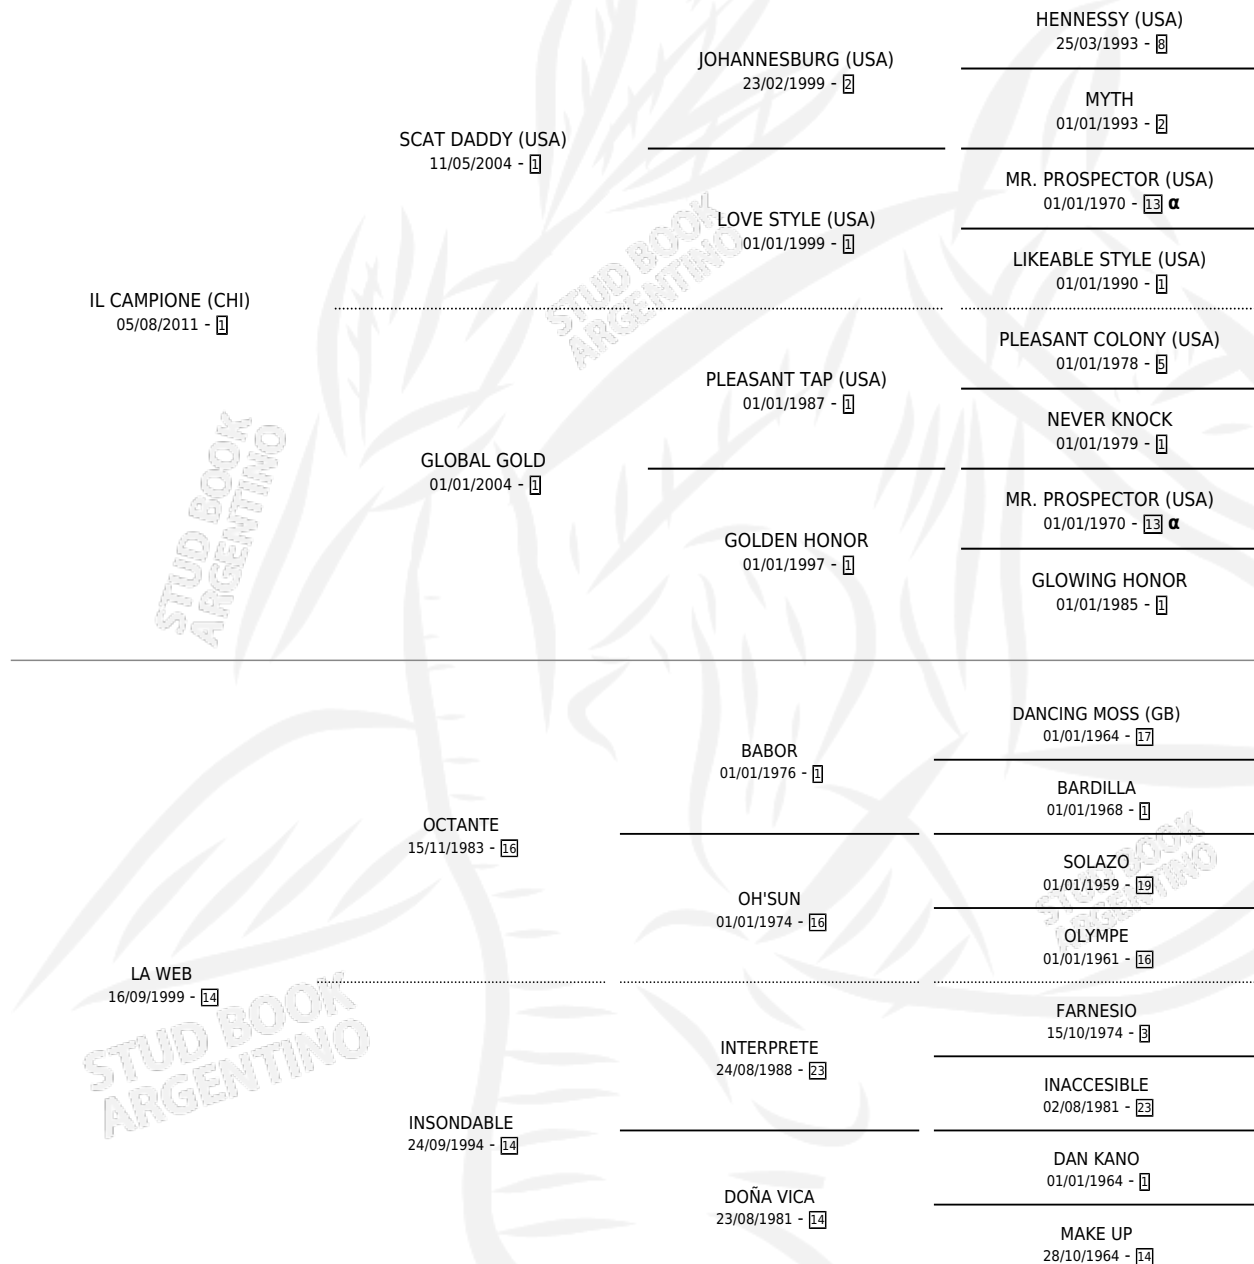

# EL ESCOBAR

por **IL CAMPIONE (CHI)** y **LA WEB** por **OCTANTE**

Argentina · Macho · Alazan · SP · 31/08/2021  
Familia 14 · Volumen 44

## ESTADO

TIPIFICACIÓN SANGUÍNEA	X
TIPIFICACIÓN POR ADN	✓
PASAPORTE	✓
IDENTIFICACIÓN POR MICROCHIP	✓
REPRODUCTOR	X

**Lugar de nacimiento:** El Paraiso

**Criador:** El Paraiso

## PEDIGREE

INBREEDING :  $\alpha$