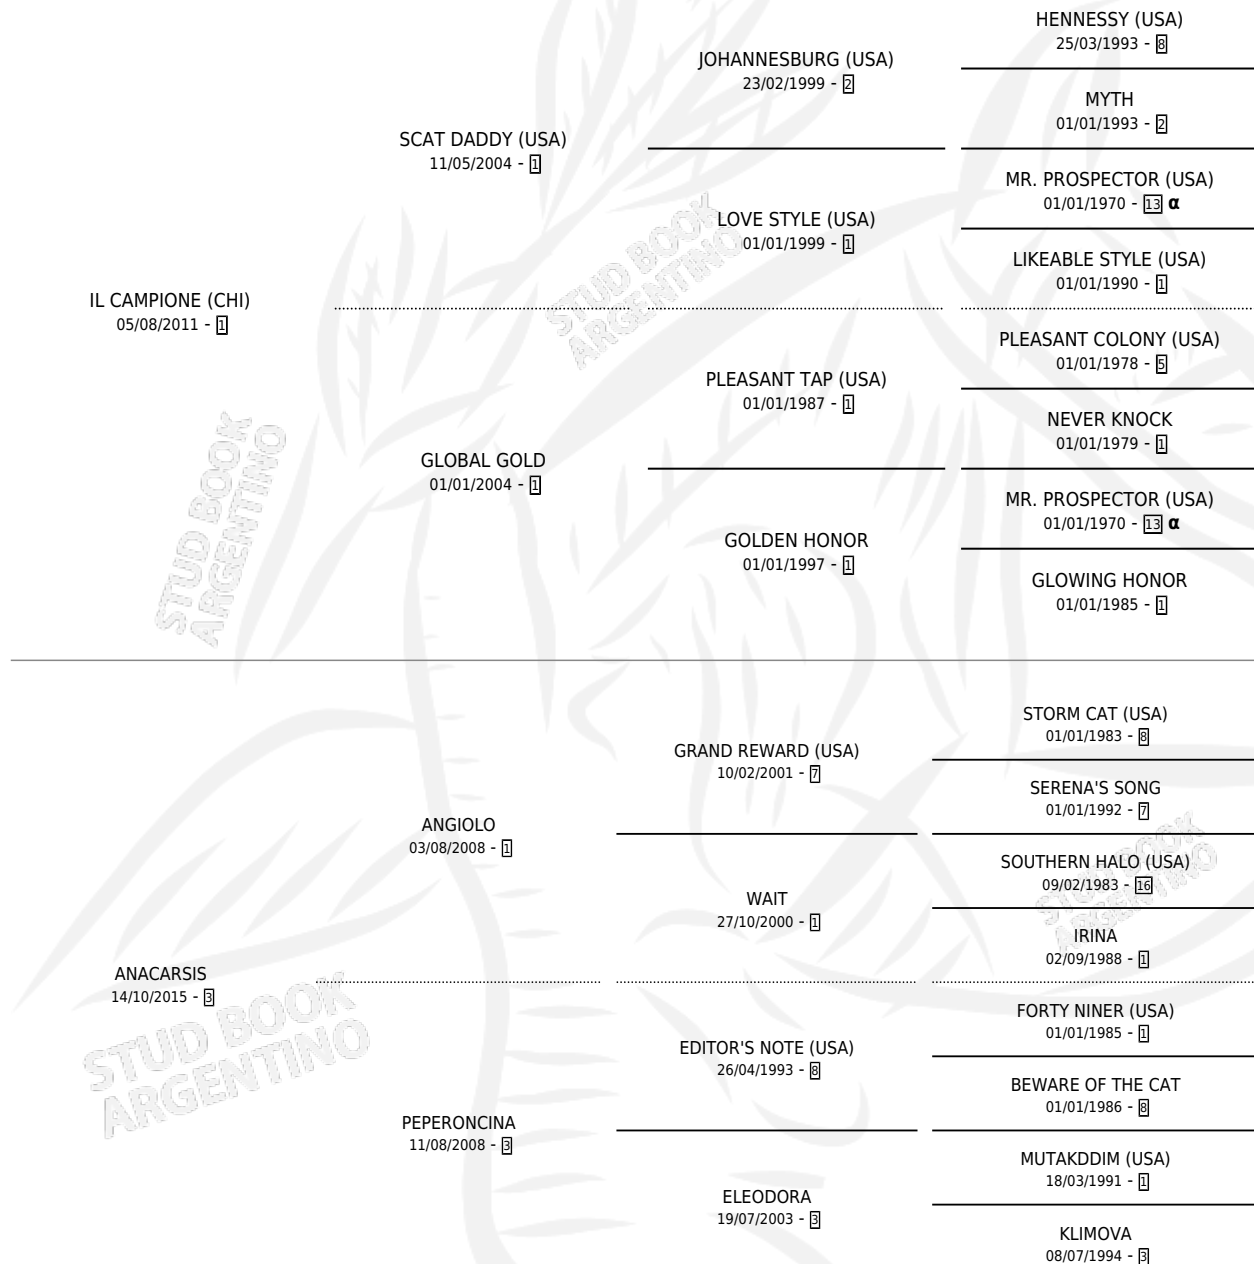

# ESTRELLA DEL DIA

por **IL CAMPIONE (CHI)** y **ANACARSIS** por **ANGIOLO**

Argentina · Hembra · Zaino · SP · 03/09/2021  
Familia 3-b · Volumen 44

## ESTADO

TIPIFICACIÓN SANGUÍNEA	X
TIPIFICACIÓN POR ADN	✓
PASAPORTE	✓
IDENTIFICACIÓN POR MICROCHIP	✓
REPRODUCTOR	✓

**Lugar de nacimiento:** El Paraiso

**Criador:** El Paraiso

## PEDIGREE

INBREEDING : α

**Ganadora de 4 carreras** en San Isidro, Palermo y La Plata - \$24,237,750, a los 3 años, incluso Clasico Maldivas, 4ta Handicap Academia Nacional de Agronomía Y Veterinaria y Clasico Estrellas Dirt.